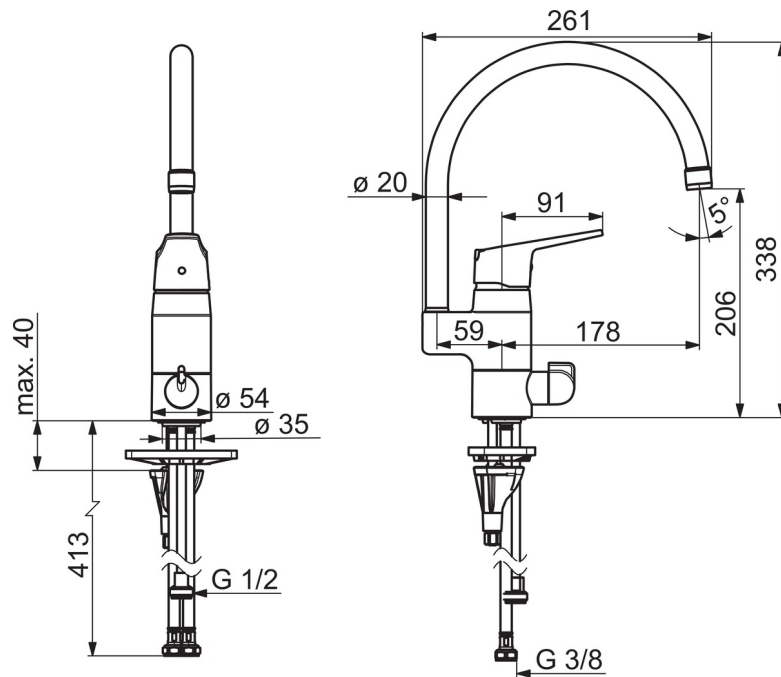

Varaosat

SP1839FG-33

Nimi	Koodi	LVI
03 Juoksututken rajoitin, 60°/0°	159667/10	6420169
03 Juoksututken rajoitin, 120°	159670/10	6420287
03 Juoksututken rajoitin, 60°/0°	159667V	6420240
04 Tiivistesarja	159499	6420144
06 Rajoitin	1004821V	6420673
08 Kiristysmutteri	158726	6420331
09 Säätöosa	158890	6420301
10 Käyttöventtiili, G1/2	602600V	6420600
12 Pohjatiiviste	1002371V	6420646
13 Tukilevy, 100x60mm	158825	6420134
14 Kiinnitysruuvi, M8x1, L=130	1000780V	6420637
15 Kiinnityssarja	602610V	6420634