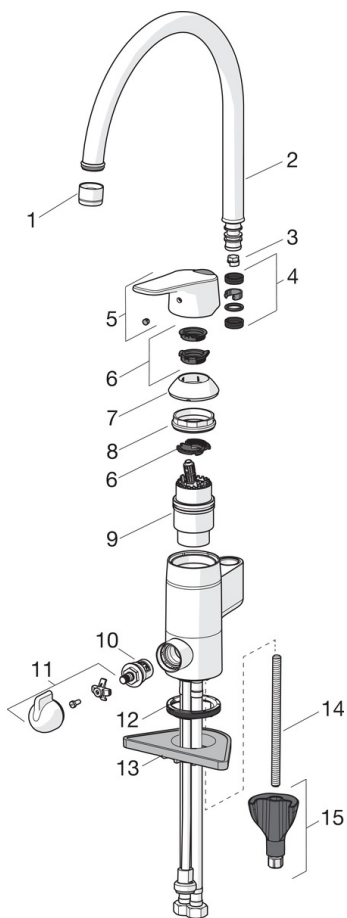

Varaosat

SP1839FG-33

Nimi	Koodi	LVI
03 Juoksututken rajoitin, 60°/0°	159667/10	6420169
03 Juoksututken rajoitin, 120°	159670/10	6420287
03 Juoksututken rajoitin, 60°/0°	159667V	6420240
04 Tiivistesarja	159499	6420144
06 Rajoitin	1004821V	6420673
08 Kiristysmutteri	158726	6420331
09 Säätöosa	158890	6420301
10 Käyttöventtiili, G1/2	602600V	6420600
12 Pohjatiiviste	1002371V	6420646
13 Tukilevy, 100x60mm	158825	6420134
14 Kiinnitysruuvi, M8x1, L=130	1000780V	6420637
15 Kiinnityssarja	602610V	6420634