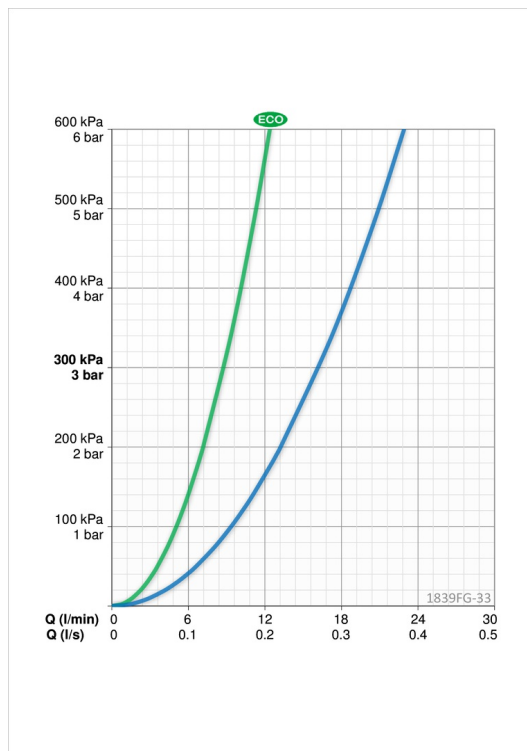

Hyväksynnät ja Deklaraatiot

STF sertifikaatti	EUFI29-20000935-TH1