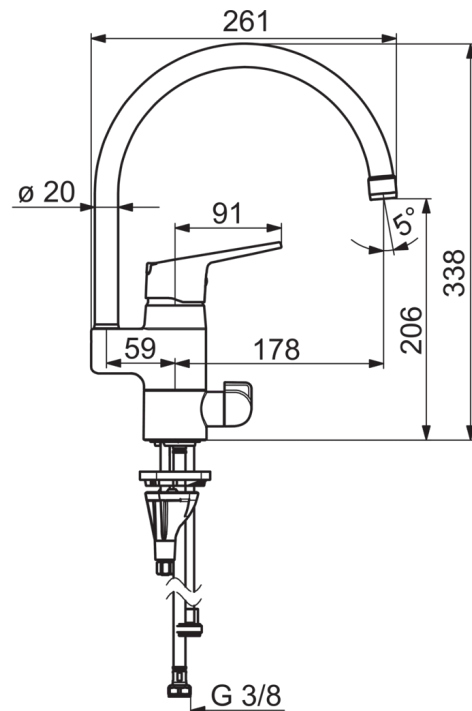

Varaosat

SP1839FG

Nimi	Koodi	LVI
01 Poresuutin, M22x1	232201	6421610
02 Juoksuputki	159695V	6420394
03 Juoksuputken rajoitin, 60°/0°	159667/10	6420169
03 Juoksuputken rajoitin, 120°	159670/10	6420287
03 Juoksuputken rajoitin, 60°/0°	159667V	6420240
04 Tiivistesarja	159499	6420144
05 Käyttövipu	1000935V	
06 Rajoitin	1004821V	
07 Suojakuppi	602589V	6420632
08 Kiristysmutteri	158726	6420331
09 Säättöosa	158890	6420301
10 Käyttöventtiili, G1/2	602600V	6420600
11 Pesukoneventtiilin kahva	1005697V	6420657
12 Pohjatiiviste	1002371V	6420646
13 Tukilevy, 100x60mm	158825	6420134
14 Kiinnitysruuvi, M8x1, L=130	1000780V	6420637
15 Kiinnityssarja	602610V	6420634