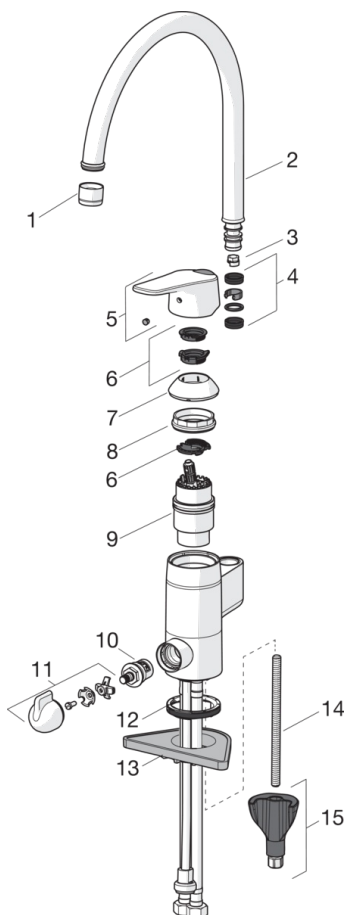

# 1839FG Oras Vega - Keittiöhana, jossa pesukoneventtiili

EAN: 6414150089602  
LVI: 6219147

[www.oras.com/fi/products/oras/product/1839FG](http://www.oras.com/fi/products/oras/product/1839FG)

Keittiöhana jossa pesukoneventtiili ja korkea, kääntyvä juoksuputki 120° (voidaan rajoittaa 0° tai 60°). Pesukoneventtiilissä keraaminen käyttöventtiili (90° auki-kiinni). Hanan vivussa on veden virtaamaa rajoittava ekonappi. Joustavat kytkentäputket.

Huom.

Juoksuputken voi asentaa joko taakse, sivulle oikealle tai vasemmalle.

- Keittiö
- Yksiotte
- Tasoasennus
- Kromi
- Kääntyvä juoksuputki
- HONEYCOMB® - parannettu puhdistettavuus
- Mekaaninen pesukoneventtiili
- Yksi käyttövipu/kahva, Kuuma/Kylmä symbolit, Ekotoiminto veden virtaamalle
- 40 mm keraaminen säätöosa virtaaman ja lämpötilan säädölle
- 3S-Installation -kiinnitysjärjestelmä

### Tekniset ominaisuudet

Lämmin vesi	<b>max. +80°C</b>
Käyttöpaine	<b>50 - 1000 kPa</b>
Liitännätkoko	<b>G3/8</b>
Projektio	<b>178 mm</b>
Materiaali	<b>brass</b>

### SP1839FG

Nimi	Koodi	LVI
01 Poresuutin, M22x1	232201	6421610
02 Juoksuputki	159695V	6420394
03 Juoksuputken rajoitin, 60°/0°	159667/10	6420169
03 Juoksuputken rajoitin, 120°	159670/10	6420287
03 Juoksuputken rajoitin, 60°/0°	159667V	6420240
04 Tiivistesarja	159499	6420144
05 Käyttövipu	1000935V	
06 Rajoitin	1004821V	
07 Suojakuppi	602589V	6420632
08 Kiristysmutteri	158726	6420331
09 Säättöosa	158890	6420301
10 Käyttöventtiili, G1/2	602600V	6420600
11 Pesukoneventtiilin kahva	1005697V	6420657
12 Pohjatiiviste	1002371V	6420646
13 Tukilevy, 100x60mm	158825	6420134
14 Kiinnitysruuvi, M8x1, L=130	1000780V	6420637
15 Kiinnityssarja	602610V	6420634