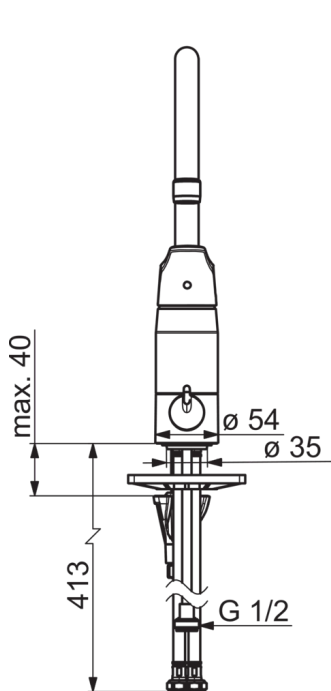

Varaosat

SP1839FG

Nimi	Koodi	LVI
01 Poresuutin, M22x1	232201	6421610
02 Juoksuputki	159695V	6420394
03 Juoksuputken rajoitin, 60°/0°	159667/10	6420169
03 Juoksuputken rajoitin, 120°	159670/10	6420287
03 Juoksuputken rajoitin, 60°/0°	159667V	6420240
04 Tiivistesarja	159499	6420144
05 Käyttövipu	1000935V	
06 Rajoitin	1004821V	
07 Suojakuppi	602589V	6420632
08 Kiristysmutteri	158726	6420331
09 Säättöosa	158890	6420301
10 Käyttöventtiili, G1/2	602600V	6420600
11 Pesukoneventtiilin kahva	1005697V	6420657
12 Pohjatiiviste	1002371V	6420646
13 Tukilevy, 100x60mm	158825	6420134
14 Kiinnitysruuvi, M8x1, L=130	1000780V	6420637
15 Kiinnityssarja	602610V	6420634