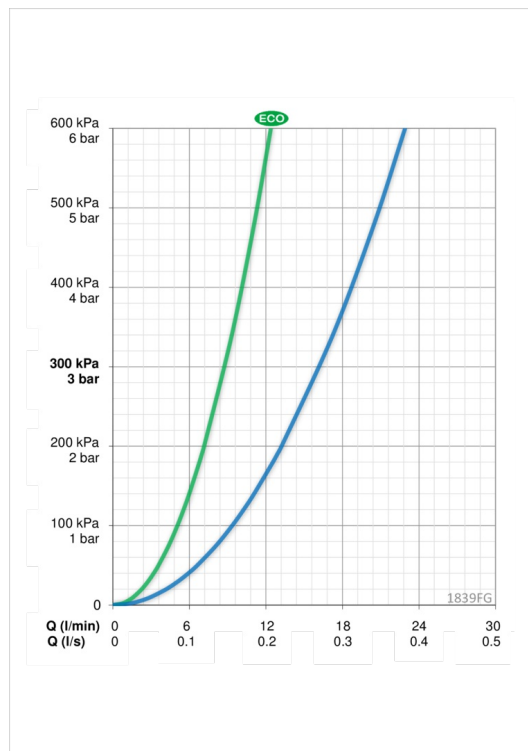

1839FG Oras Vega - Keittiöhana, jossa pesukoneventtiili

EAN: 6414150089602
LVI: 6219147

www.oras.com/fi/products/oras/product/1839FG

Keittiöhana jossa pesukoneventtiili ja korkea, kääntyvä juoksuputki 120° (voidaan rajoittaa 0° tai 60°). Pesukoneventtiilissä keraaminen käyttöventtiili (90° auki-kiinni). Hanan vivussa on veden virtaamaa rajoittava ekonappi. Joustavat kytkentäputket.

Huom.

Juoksuputken voi asentaa joko taakse, sivulle oikealle tai vasemmalle.

- Keittiö
- Yksiotte
- Tasoasennus
- Kromi
- Kääntyvä juoksuputki
- HONEYCOMB® - parannettu puhdistettavuus
- Mekaaninen pesukoneventtiili
- Yksi käyttövipu/kahva, Kuuma/Kylmä symbolit, Ekotoiminto veden virtaamalle
- 40 mm keraaminen säätöosa virtaaman ja lämpötilan säädölle
- 3S-Installation -kiinnitysjärjestelmä

Tekniset tiedot

Virtaamatiedot

Ekovirtaama 300 kPa	0.146 l/s
Virtaama 300 kPa	0.27 l/s
Painehäviö virtaamalla (0.2 l/s)	178 kPa

Tekniset ominaisuudet

Lämmin vesi	max. +80°C
Käyttöpaine	50 - 1000 kPa
Liitännätkoko	G3/8
Projektio	178 mm
Materiaali	brass

Määräykset

EN standardi	EN 817
Ääniluokka	I (ISO 3822)