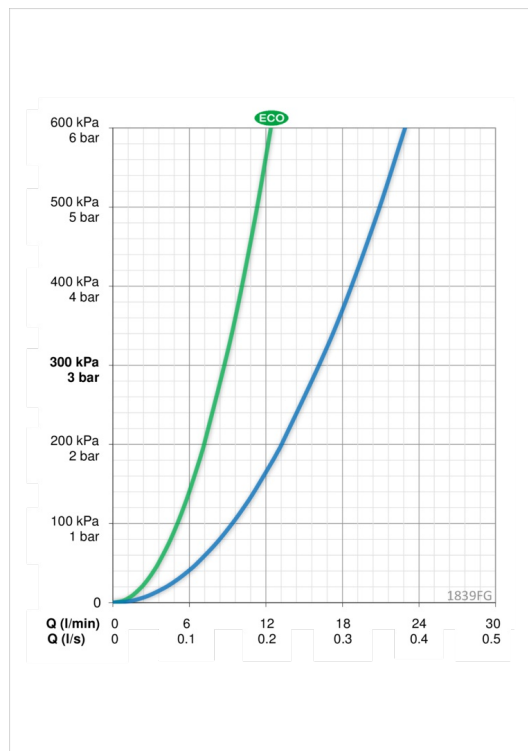

Reguliavimai

EN standartas	EN 817
Triukšmo klasė	I (ISO 3822)