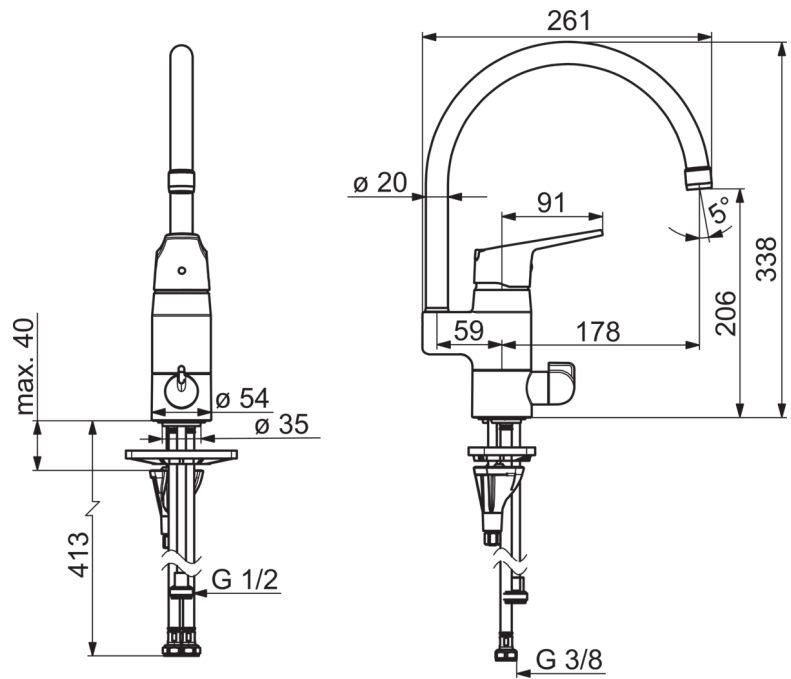

F - Lankstūs pajungimo vamzdeliai

- Virtuvė
- Viensvirtis
- Montuojamas stalviršyje
- Chromas
- Sukiojamas snapas, Galimas posūkio kampo fiksavimas
- HONEYCOMB® – patobulinta apsauga nuo kalkių
- Išorinis mechaninis uždarymo ventilis
- Viensvirtis, Karšto/ šalto vandens žymenys, Eco – vandens taupymo funkcija
- 40 mm keraminė valdančioji kasetė
- 3S-Installation – greito ir saugaus montavimo sistema

Techniniai duomenys

Srauto duomenys

Srovės stiprumas eko režime prie 300 kPa	0.146 l/s
Srovės stiprumas prie 300 kPa	0.27 l/s
Spaudimo praradimas (0.2 l/s)	170 kPa

Techninės ypatybės

Vandens temperatūra	max. +80°C
Darbinis spaudimas	50 - 1000 kPa
Pajungimo dydis	G3/8
Projekcija	178 mm
Medžiaga	brass

Reguliavimai

EN standartas	EN 817
Triukšmo klasė	I (ISO 3822)

Atsarginės dalys

SP1839FG

	Pavadinimas	Kodas
01	Aeratorius, M22x1	232201
02	Snapas	159695V
03	Snapo posūkio ribotuvas, 60°/0°	159667/10
03	Snapo posūkio ribotuvas, 120°	159670/10
03	Snapo posūkio ribotuvas, 60°/0°	159667V
04	Tarpikliai	159499
05	Svirtis	1000935V
06	Ribotuvas	1004821V
07	Dangtelis	602589V
08	Užspaudimo veržlė	158726
09	Valdančioji kasetė, komplektas	158890
10	Darbinis ventilis, G1/2	602600V
11	Ventilis indaplovei, komplektas	1005697V
12	Tarpinė	1002371V
13	Pagalbinė plokštelė, 100x60mm	158825
14	Tvirtinimo varžtai, M8x1, L=130	1000780V
15	Tvirtinimo komplektas	602610V