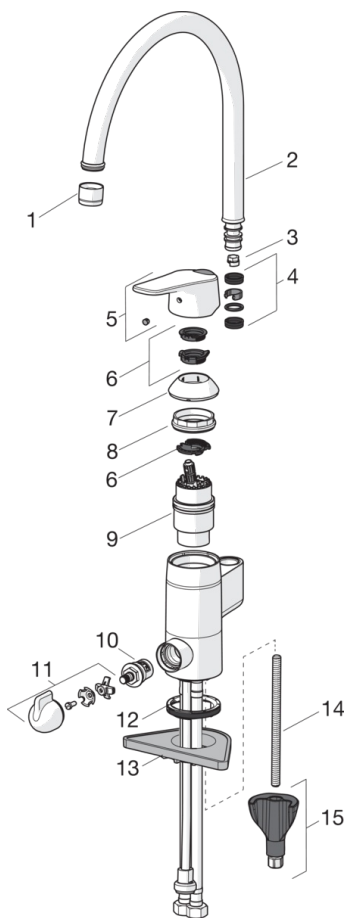

EAN: 6414150089602

www.oras.com/lt/products/oras/product/1839FG

Virtuvinis maišytuvas su aukštu sukiojama snapu bei ventiliu indaplovei. Snapo posūkio kampas 120° (keičiamas 0°- 60°). Rankenėlėje įdiegtas ECO taupymo mygtukas vandens temperatūros ir maksimalaus srauto apribojimui, kuris apeinamas jį paspaudžiant.

F - Lankstūs pajungimo vamzdeliai

- Virtuvė
- Viensvirtis
- Montuojamas stalviršyje
- Chromas
- Sukiojamas snapas, Galimas posūkio kampo fiksavimas
- HONEYCOMB® – patobulinta apsauga nuo kalkių
- Išorinis mechaninis uždarymo ventilis
- Viensvirtis, Karšto/ šalto vandens žymenys, Eco – vandens taupymo funkcija
- 40 mm keraminė valdančioji kasetė
- 3S-Installation – greito ir saugaus montavimo sistema

Techniniai duomenys

Srauto duomenys

Srovės stiprumas eko režime prie 300 kPa	0.146 l/s
Srovės stiprumas prie 300 kPa	0.27 l/s
Spaudimo praradimas (0.2 l/s)	170 kPa

Techninės ypatybės

Vandens temperatūra	max. +80°C
Darbinis spaudimas	50 - 1000 kPa
Pajungimo dydis	G3/8
Projekcija	178 mm
Medžiaga	brass

Reguliavimai

EN standartas	EN 817
Triukšmo klasė	I (ISO 3822)

Atsarginės dalys

SP1839FG

	Pavadinimas	Kodas
01	Aeratorius, M22x1	232201
02	Snapas	159695V
03	Snapo posūkio ribotuvas, 60°/0°	159667/10
03	Snapo posūkio ribotuvas, 120°	159670/10
03	Snapo posūkio ribotuvas, 60°/0°	159667V
04	Tarpikliai	159499
05	Svirtis	1000935V
06	Ribotuvas	1004821V
07	Dangtelis	602589V
08	Užspaudimo veržlė	158726
09	Valdančioji kasetė, komplektas	158890
10	Darbinis ventilis, G1/2	602600V
11	Ventilis indaplovei, komplektas	1005697V
12	Tarpinė	1002371V
13	Pagalbinė plokštelė, 100x60mm	158825
14	Tvirtinimo varžtai, M8x1, L=130	1000780V
15	Tvirtinimo komplektas	602610V