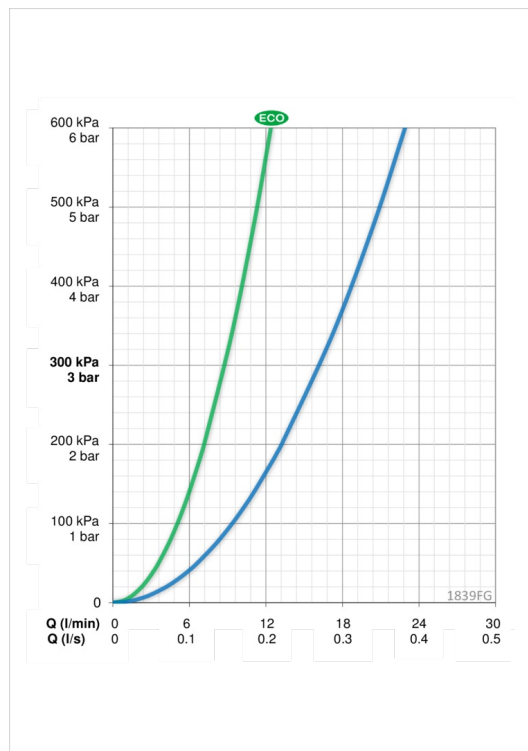

Noteikumi

EN Standarts	EN 817
Trokšņu klase	I (ISO 3822)