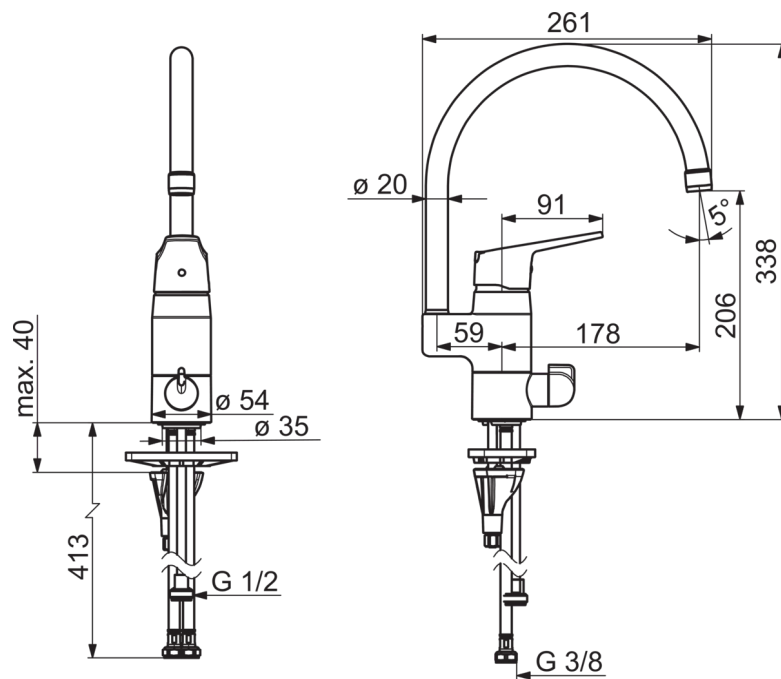

Rezerves daļas

SP1839FG

	Nosaukums	Kods
01	Aerators, M22x1	232201
02	Izteka	159695V
03	Iztekas pagrieziena ierobežotājs, 60°/0°	159667/10
03	Iztekas pagrieziena ierobežotājs, 120°	159670/10
03	Iztekas pagrieziena ierobežotājs, 60°/0°	159667V
04	Bļivslēgu komplekts	159499
05	Rokturis	1000935V
06	Ierobežotājs	1004821V
07	Slēgbjodiņa	602589V
08	Uzgrieznis	158726
09	Kasete	158890
10	Ventiļa mehānisms, G1/2	602600V
11	Mazgājamās mašīnas ventiļa rokturis	1005697V
12	Starplika	1002371V
13	Atbalsta plāksne, 100x60mm	158825
14	Stiprinājuma skrūve, M8x1, L=130	1000780V
15	Stiprinājuma komplekts	602610V