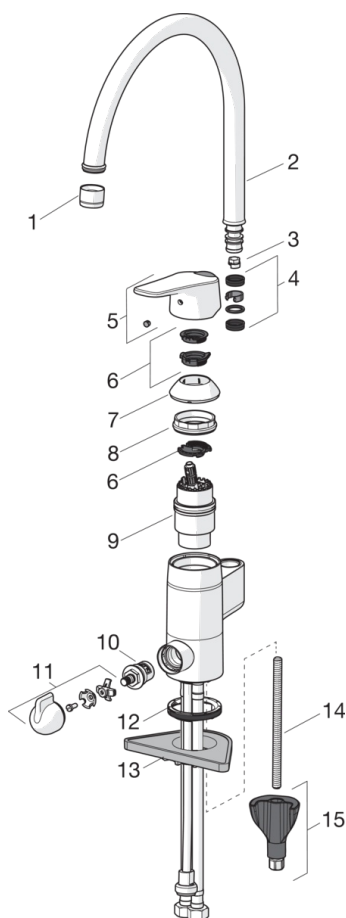

Rezerves daļas

SP1839FG

	Nosaukums	Kods
01	Aerators, M22x1	232201
02	Izteka	159695V
03	Iztekas pagrieziena ierobežotājs, 60°/0°	159667/10
03	Iztekas pagrieziena ierobežotājs, 120°	159670/10
03	Iztekas pagrieziena ierobežotājs, 60°/0°	159667V
04	Bļivslēgu komplekts	159499
05	Rokturis	1000935V
06	Ierobežotājs	1004821V
07	Slēgbjodiņa	602589V
08	Uzgrieznis	158726
09	Kasete	158890
10	Ventiļa mehānisms, G1/2	602600V
11	Mazgājamās mašīnas ventiļa rokturis	1005697V
12	Starplika	1002371V
13	Atbalsta plāksne, 100x60mm	158825
14	Stiprinājuma skrūve, M8x1, L=130	1000780V
15	Stiprinājuma komplekts	602610V