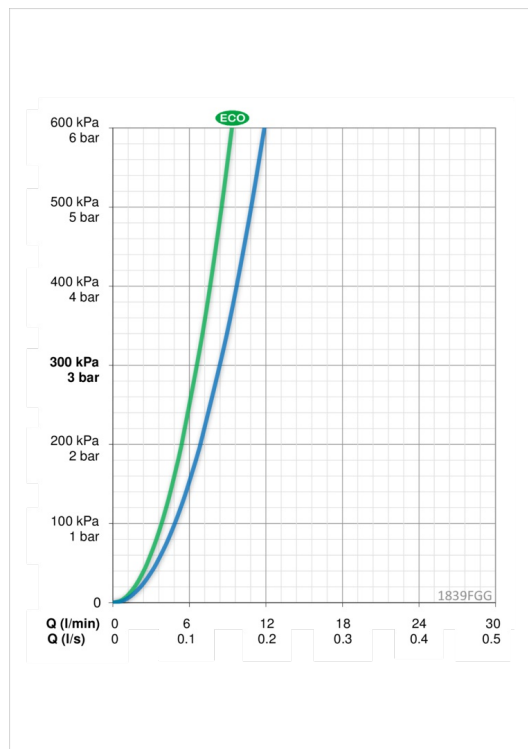

EAN: 6414150090097

www.oras.com/lt/products/oras/product/1839FGG

Virtuvinis maišytuvas aukštu snapu bei ventiliu indaplovei. Snapo posūkio kampas 120° (keičiamas 0°- 60°). Rankenėlėje įdiegtas ECO taupymo mygtukas vandens temperatūros ir maksimalaus srauto apribojimui, kuris apeinamas jį paspaudžiant. Maksimalus srauto ribojimas: 0,11/ 0,14 l/s.

F - Lankstūs pajungimo vamzdeliai

- Virtuvė
- Viensvirtis
- Montuojamas stalviršyje
- Chromas
- Sukiojamas snapas
- HONEYCOMB® – patobulinta apsauga nuo kalkių
- Išorinis mechaninis uždarymo ventilis
- Viensvirtis, Karšto/ šalto vandens žymenys, Eco – vandens taupymo funkcija
- 3S-Installation – greito ir saugaus montavimo sistema

Techniniai duomenys

Srauto duomenys

Srovės stiprumas eko režime prie 300 kPa	0.11 l/s
Srovės stiprumas prie 300 kPa	0.14 l/s
Spaudimo praradimas (0.1 l/s)	145 kPa

Techninės ypatybės

Vandens temperatūra	max. +80°C
Darbinis spaudimas	50 - 1000 kPa
Pajungimo dydis	G3/8
Projekcija	178 mm
Medžiaga	brass

Reguliavimai

EN standartas	EN 817
Triukšmo klasė	I (ISO 3822)