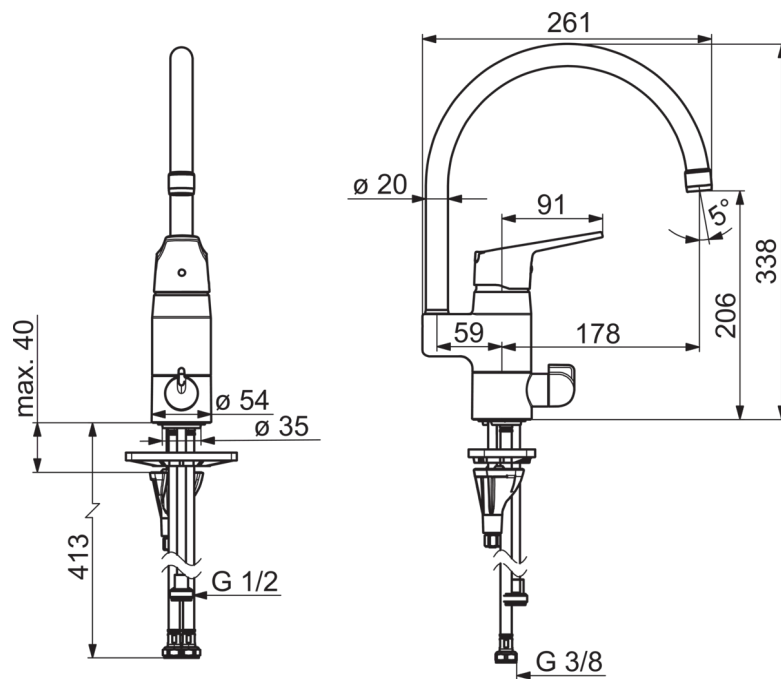

Atsarginės dalys

SP1839FG

	Pavadinimas	Kodas
01	Aeratorius, M22x1	232201
02	Snapas	159695V
03	Snapo posūkio ribotuvas, 60°/0°	159667/10
03	Snapo posūkio ribotuvas, 120°	159670/10
03	Snapo posūkio ribotuvas, 60°/0°	159667V
04	Tarpikliai	159499
05	Svirtis	1000935V
06	Ribotuvas	1004821V
07	Dangtelis	602589V
08	Užspaudimo veržlė	158726
09	Valdančioji kasetė, komplektas	158890
10	Darbinis ventilis, G1/2	602600V
11	Ventilis indaplovei, komplektas	1005697V
12	Tarpinė	1002371V
13	Pagalbinė plokštelė, 100x60mm	158825
14	Tvirtinimo varžtai, M8x1, L=130	1000780V
15	Tvirtinimo komplektas	602610V