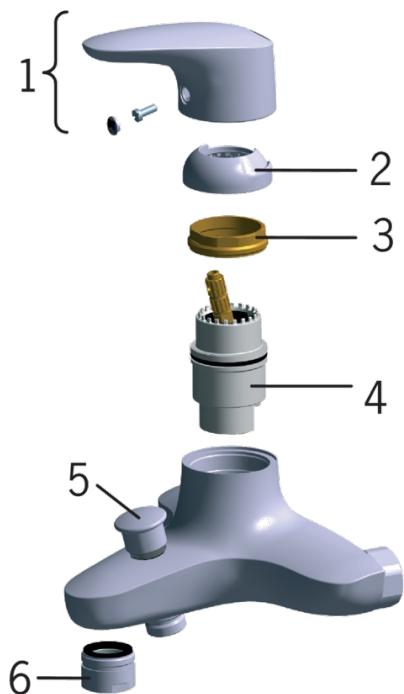

Varuosad

SP1840

	Nimetus	Kood
01	Kahv	159319V
02	Piiramiskuppel	159346V
03	Pingutusmutter	158726
04	Seadeosa	158890
05	Suundvahetaja	209695
06	Õhusti, M28x1	158337