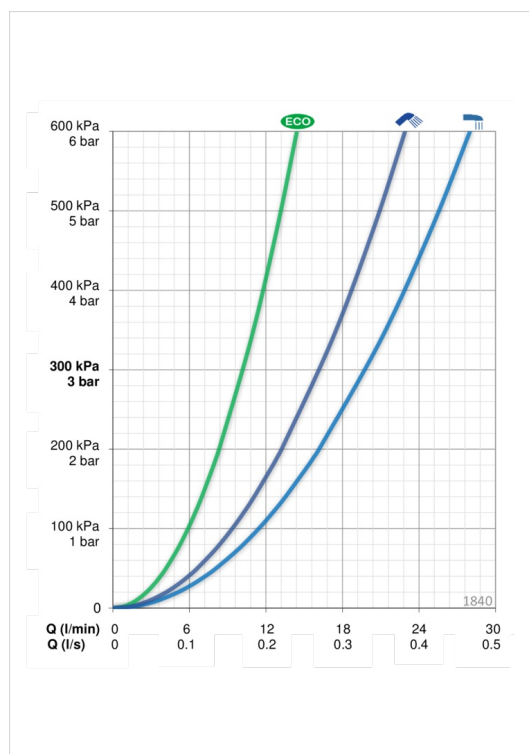

EAN: 4007536251292

www.oras.com/ee/products/oras/product/1840

Jäik jooksutoru, suundvahetaja ja õhusti. Tugev kaheotstarbeline kahv, millel asuv säästunupp piirab vee vooluhulka ja temperatuuri. Piirangutest möödumiseks piisab nupule vajutamisest.

- Vannituba, Dušš
- Kangsegistid
- Seinapealne paigaldus
- Kroom
- Jäik jooksutoru
- Lihtsasti puhastatav õhusti
- Vee vooluhulga piiraja, Üks kahv, Kuuma/külma sümbolid
- Väljatõmmatav suundvahetaja
- Temperatuuri ja vee vooluhulga piiramise võimalus
- Tagasilöögiklapid, 40 mm keraamiline seadeosa

Tehnilised andmed

Vooluhulk

Veekulu säästurežiimil surve 300 kPa	0.17 l/s
Vooluhulk 300 kPa	0.33 / 0.27 l/s
Rõhukadu vooluhulgal (0.3 l/s)	260 kPa

Tehnilised omadused

Kuum vesi	max. +80°C
Kasutusurve	50 - 1000 kPa

Määrused

EN standard	EN 817
Hääleklass	II (ISO 3822)

Tüübikinnitused

STF-sertifikaat	STF VTT-RTH-00100-11