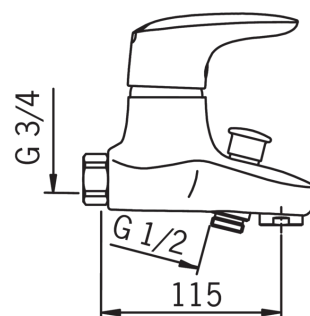

EAN: 4007536251292

www.oras.com/ee/products/oras/product/1840

Jäik jooksutoru, suundvahetaja ja õhusti. Tugev kaheotstarbeline kahv, millel asuv säästunupp piirab vee vooluhulka ja temperatuuri. Piirangutest möödumiseks piisab nupule vajutamisest.

- Vannituba, Dušš
- Kangsegistid
- Seinapealne paigaldus
- Kroom
- Jäik jooksutoru
- Lihtsasti puhastatav õhusti
- Vee vooluhulga piiraja, Üks kahv, Kuuma/külma sümbolid
- Väljatõmmatav suundvahetaja
- Temperatuuri ja vee vooluhulga piiramise võimalus
- Tagasilöögiklapid, 40 mm keraamiline seadeosa

Tehnilised andmed

Vooluhulk

Veekulu säästurežiimil surve 300 kPa	0.17 l/s
Vooluhulk 300 kPa	0.33 / 0.27 l/s
Rõhukadu vooluhulgal (0.3 l/s)	260 kPa

Tehnilised omadused

Kuum vesi	max. +80°C
Kasutusurve	50 - 1000 kPa

Määrused

EN standard	EN 817
Hääleklass	II (ISO 3822)

Tüübikinnitused

STF-sertifikaat	STF VTT-RTH-00100-11