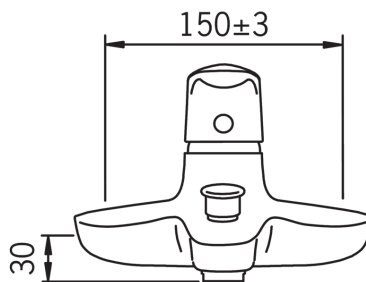

EAN: 4007536251292

www.oras.com/ee/products/oras/product/1840

Jäik jooksutoru, suundvahetaja ja õhusti. Tugev kaheotstarbeline kahv, millel asuv säästunupp piirab vee vooluhulka ja temperatuuri. Piirangutest möödumiseks piisab nupule vajutamisest.

- Vannituba, Dušš
- Kangsegistid
- Seinapealne paigaldus
- Kroom
- Jäik jooksutoru
- Lihtsasti puhastatav õhusti
- Vee vooluhulga piiraja, Üks kahv, Kuuma/külma sümbolid
- Väljatõmmatav suundvahetaja
- Temperatuuri ja vee vooluhulga piiramise võimalus
- Tagasilöögiklapid, 40 mm keraamiline seadeosa

Tehnilised andmed

Vooluhulk

Veekulu säästurežiimil surve 300 kPa	0.17 l/s
Vooluhulk 300 kPa	0.33 / 0.27 l/s
Rõhukadu vooluhulgal (0.3 l/s)	260 kPa

Tehnilised omadused

Kuum vesi	max. +80°C
Kasutusurve	50 - 1000 kPa

Määrused

EN standard	EN 817
Hääleklass	II (ISO 3822)

Tüübikinnitused

STF-sertifikaat	STF VTT-RTH-00100-11