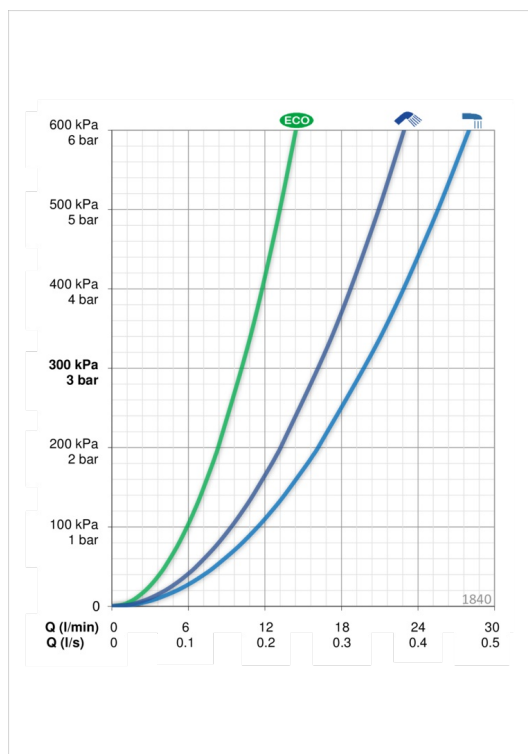

EAN: 4007536251292

www.oras.com/lv/products/oras/product/1840

Izteka ar triseju vārstu un aeratoru. Ērtā divkomponentu struktūras svirā ir integrēta eko-poga, kas ierobežo ūdens plūsmu un temperatūru.

- Vannas istabā, Duša
- Viensviras
- Sienas montāža
- Hroms
- Stacionāra izteka
- CASCADE® - kaskādes plūsma
- Eco - ūdens taupīšanas funkcija, Viensvira / rokturis, Karstā / Aukstā ūdens apzīmējums
- Pavelkams pārslēdzējs
- Ūdens temperatūras un maksimālās plūsmas ierobežošanas funkcija
- Pretvārsts (-i), $\varnothing$ 40 mm keramikas kasete plūsmas un temperatūras regulēšanai

Tehniskie dati

Plūsma

Eco-plūsma pie 300 kPa	0.17 l/s
Ūdens plūsma pie 300 kPa	0.33 / 0.27 l/s
Normatīvais spiediens (0.3 l/s)	260 kPa

Tehniskās īpašības

Karstā ūdens piegāde	max. +80°C
Darba spiediens	50 - 1000 kPa
Savienojuma izmērs	G3/4
Iekārtas platums	CC150±3 mm
Projekcija	115 mm
Materiāls	Misiņš

Noteikumi

EN Standarts	EN 817
Trokšņu klase	II (ISO 3822)

Apstiprinājumu veidi

STF Sertifikāts	VTT-RTH-00100-11