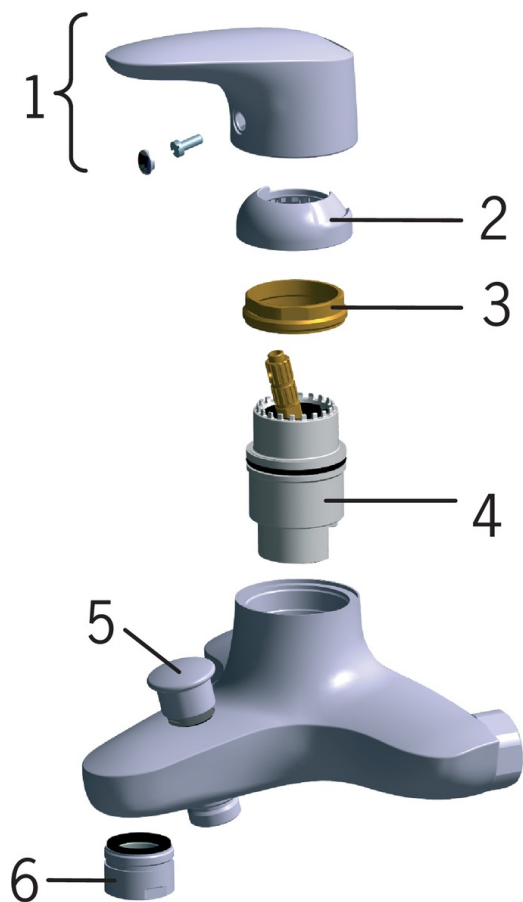

Rezerves daļas

SP1840

	Nosaukums	Kods
01	Rokturis	159319V
02	Ierobežotāja bļodiņa	159346V
03	Uzgrieznis	158726
04	Kasete	158890
05	Trīseju vārsts	209695
06	Aerators, M28x1	158337