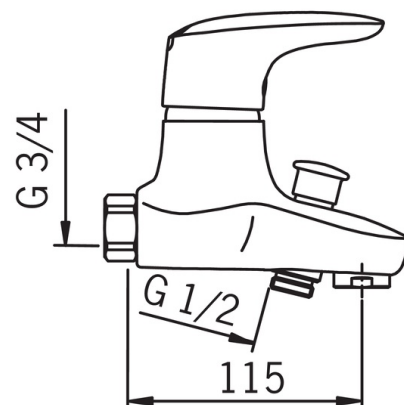

EAN: 4007536251292

www.oras.com/lv/products/oras/product/1840

Izteka ar triseju vārstu un aeratoru. Ērtā divkomponentu struktūras svirā ir integrēta eko-poga, kas ierobežo ūdens plūsmu un temperatūru.

- Vannas istabā, Duša
- Viensviras
- Sienas montāža
- Hroms
- Stacionāra izteka
- CASCADE® - kaskādes plūsma
- Eco - ūdens taupīšanas funkcija, Viensvira / rokturis, Karstā / Aukstā ūdens apzīmējums
- Pavelkams pārslēdzējs
- Ūdens temperatūras un maksimālās plūsmas ierobežošanas funkcija
- Pretvārsts (-i), $\varnothing$ 40 mm keramikas kasete plūsmas un temperatūras regulēšanai

Tehniskie dati

Plūsma

Eco-plūsma pie 300 kPa	0.17 l/s
Ūdens plūsma pie 300 kPa	0.33 / 0.27 l/s
Normatīvais spiediens (0.3 l/s)	260 kPa

Tehniskās īpašības

Karstā ūdens piegāde	max. +80°C
Darba spiediens	50 - 1000 kPa
Savienojuma izmērs	G3/4
Iekārtas platums	CC150±3 mm
Projekcija	115 mm
Materiāls	Misiņš

Noteikumi

EN Standarts	EN 817
Trokšņu klase	II (ISO 3822)

Apstiprinājumu veidi

STF Sertifikāts	VTT-RTH-00100-11