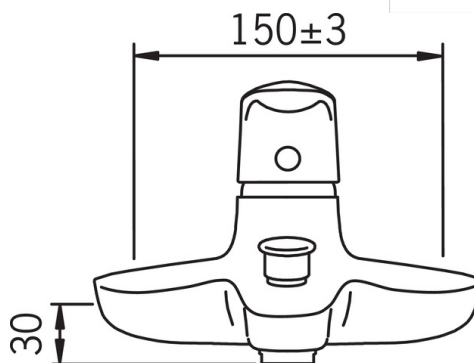

EAN: 4007536251292

www.oras.com/lv/products/oras/product/1840

Izteka ar triseju vārstu un aeratoru. Ērtā divkomponentu struktūras svirā ir integrēta eko-poga, kas ierobežo ūdens plūsmu un temperatūru.

- Vannas istabā, Duša
- Viensviras
- Sienas montāža
- Hroms
- Stacionāra izteka
- CASCADE® - kaskādes plūsma
- Eco - ūdens taupīšanas funkcija, Viensvira / rokturis, Karstā / Aukstā ūdens apzīmējums
- Pavelkams pārslēdzējs
- Ūdens temperatūras un maksimālās plūsmas ierobežošanas funkcija
- Pretvārsts (-i), $\varnothing$ 40 mm keramikas kasete plūsmas un temperatūras regulēšanai

Tehniskie dati

Plūsma

Eco-plūsma pie 300 kPa	0.17 l/s
Ūdens plūsma pie 300 kPa	0.33 / 0.27 l/s
Normatīvais spiediens (0.3 l/s)	260 kPa

Tehniskās īpašības

Karstā ūdens piegāde	max. +80°C
Darba spiediens	50 - 1000 kPa
Savienojuma izmērs	G3/4
Iekārtas platums	CC150±3 mm
Projekcija	115 mm
Materiāls	Misiņš

Noteikumi

EN Standarts	EN 817
Trokšņu klase	II (ISO 3822)

Apstiprinājumu veidi

STF Sertifikāts	VTT-RTH-00100-11