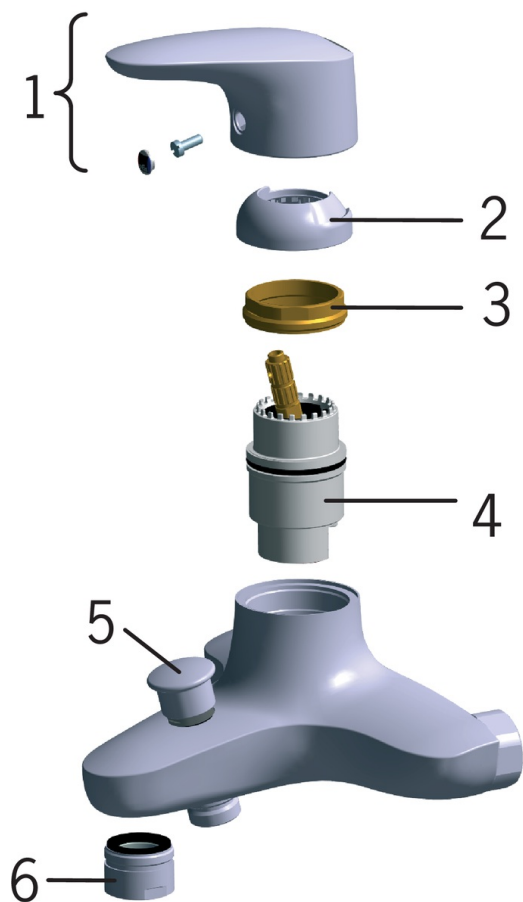

EAN: 6414150040467
static.oras.com/1840X

Bath and shower faucet with fixed spout, diverter and aerator. Eccentric unions and cover plates are included. Firm two-component lever is equipped with an eco-button for limiting water temperature and flow-rate, which can be bypassed by pressing the button.

- Vann ja dušš
- Kangsegisti
- Seinapealne paigaldus
- Kroom
- Jäik jooksutoru
- Õhustatud veesammas
- Vee vooluhulka piirav säästunupp, Üks kahv, Kuuma/külma sümbolid
- Vajutatav suundvahetaja
- Temperatuuri ja vee vooluhulga piiramise võimalus seadeosast
- Tagasilöögiklapid, \varnothing 40 mm keraamiline seadeosa
- Ekstsentrilliides(ed), Peiteäärikud

Tehnilised andmed

Vooluhulk

Veekulu säästurežiimil survel 300 kPa	0.17 l/s
Vooluhulk 300 kPa	0.33 l/s
Rõhukadu vooluhulgal (0.3 l/s)	260 kPa

Tehnilised omadused

Kuum vesi	max. +80°C
Kasutusurve	50 - 1000 kPa

Määrused

EN standard	EN 817
Hääleklass	II (ISO 3822)

Varuosad

SP1840

	Nimetus	Kood
01	Kahv	159319V
02	Piiramiskuppel	159346V
03	Pingutusmutter	158726
04	Seadeosa	158890
05	Suundvahetaja	209695
06	Õhusti, M28x1	158337