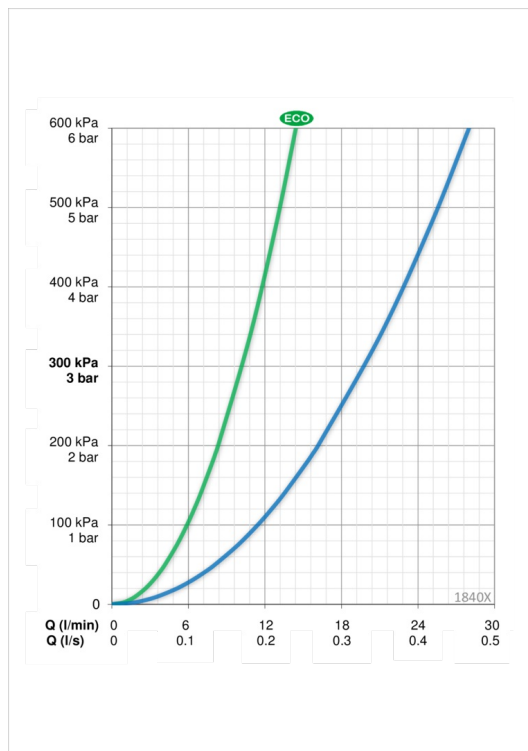

EAN: 6414150040467
static.oras.com/1840X

Bath and shower faucet with fixed spout, diverter and aerator. Eccentric unions and cover plates are included. Firm two-component lever is equipped with an eco-button for limiting water temperature and flow-rate, which can be bypassed by pressing the button.

- Vann ja dušš
- Kangsegisti
- Seinapealne paigaldus
- Kroom
- Jäik jooksutoru
- Õhustatud veesammas
- Vee vooluhulka piirav säästunupp, Üks kahv, Kuuma/külma sümbolid
- Vajutatav suundvahetaja
- Temperatuuri ja vee vooluhulga piiramise võimalus seadeosast
- Tagasilöögiklapid, $\varnothing$ 40 mm keraamiline seadeosa
- Ekstsentrilliides(ed), Peiteäärikud

Tehnilised andmed

Vooluhulk

Veekulu säästurežiimil survel 300 kPa	0.17 l/s
Vooluhulk 300 kPa	0.33 l/s
Rõhukadu vooluhulgal (0.3 l/s)	260 kPa

Tehnilised omadused

Kuum vesi	max. +80°C
Kasutusurve	50 - 1000 kPa

Määrused

EN standard	EN 817
Hääleklass	II (ISO 3822)