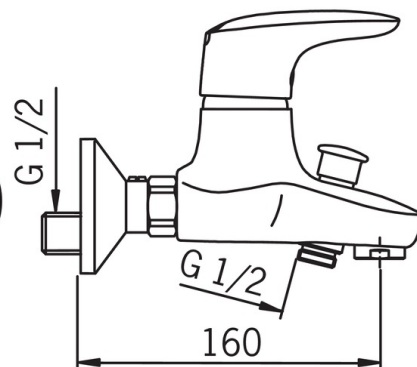

EAN: 6414150040467
static.oras.com/1840X

Bath and shower faucet with fixed spout, diverter and aerator. Eccentric unions and cover plates are included. Firm two-component lever is equipped with an eco-button for limiting water temperature and flow-rate, which can be bypassed by pressing the button.

- Vann ja dušš
- Kangsegisti
- Seinapealne paigaldus
- Kroom
- Jäik jooksutoru
- Õhustatud veesammas
- Vee vooluhulka piirav säästunupp, Üks kahv, Kuuma/külma sümbolid
- Vajutatav suundvahetaja
- Temperatuuri ja vee vooluhulga piiramise võimalus seadeosast
- Tagasilöögiklapid, \varnothing 40 mm keraamiline seadeosa
- Ekstsentrilliides(ed), Peiteäärikud

Tehnilised andmed

Vooluhulk

Veekulu säästurežiimil survel 300 kPa	0.17 l/s
Vooluhulk 300 kPa	0.33 l/s
Rõhukadu vooluhulgal (0.3 l/s)	260 kPa

Tehnilised omadused

Kuum vesi	max. +80°C
Kasutusurve	50 - 1000 kPa

Määrused

EN standard	EN 817
Hääleklass	II (ISO 3822)

Varuosad

SP1840

	Nimetus	Kood
01	Kahv	159319V
02	Piiramiskuppel	159346V
03	Pingutusmutter	158726
04	Seadeosa	158890
05	Suundvahetaja	209695
06	Õhusti, M28x1	158337