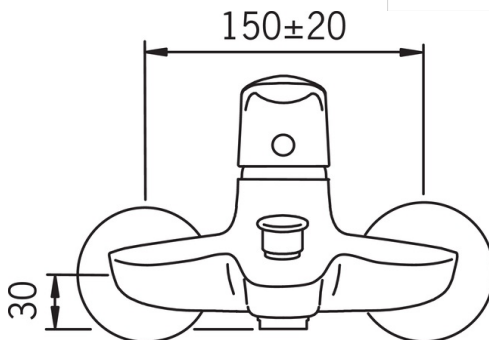

EAN: 6414150040467
static.oras.com/1840X

Bath and shower faucet with fixed spout, diverter and aerator. Eccentric unions and cover plates are included. Firm two-component lever is equipped with an eco-button for limiting water temperature and flow-rate, which can be bypassed by pressing the button.

- Vann ja dušš
- Kangsegisti
- Seinapealne paigaldus
- Kroom
- Jäik jooksutoru
- Õhustatud veesammas
- Vee vooluhulka piirav säästunupp, Üks kahv, Kuuma/külma sümbolid
- Vajutatav suundvahetaja
- Temperatuuri ja vee vooluhulga piiramise võimalus seadeosast
- Tagasilöögiklapid, \varnothing 40 mm keraamiline seadeosa
- Ekstsentrilliides(ed), Peiteäärikud

Tehnilised andmed

Vooluhulk

Veekulu säästurežiimil survel 300 kPa	0.17 l/s
Vooluhulk 300 kPa	0.33 l/s
Rõhukadu vooluhulgal (0.3 l/s)	260 kPa

Tehnilised omadused

Kuum vesi	max. +80°C
Kasutusurve	50 - 1000 kPa

Määrused

EN standard	EN 817
Hääleklass	II (ISO 3822)

Varuosad

SP1840

	Nimetus	Kood
01	Kahv	159319V
02	Piiramiskuppel	159346V
03	Pingutusmutter	158726
04	Seadeosa	158890
05	Suundvahetaja	209695
06	Õhusti, M28x1	158337