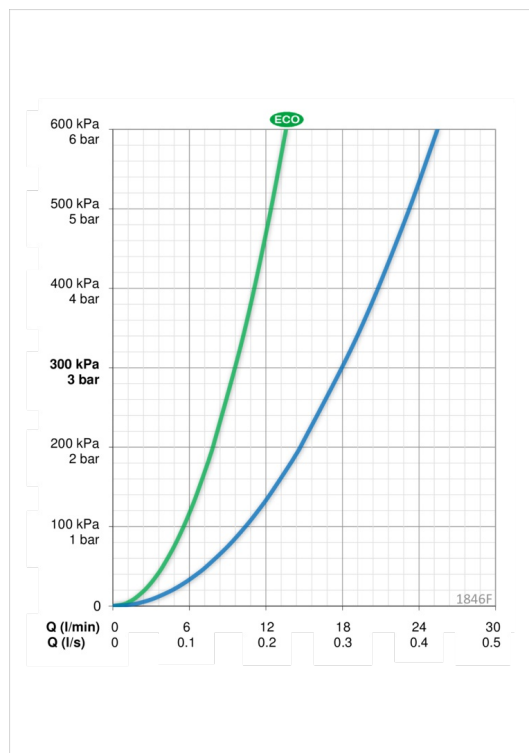

EAN: 6414150060946

www.oras.com/ua/products/oras/product/1846F

Змішувач для ванни та душу.

Суцільнолитий корпус з дивертером та аератором. Надійна двохкомпонентна рукоятка обладнана еко-кнопкою для обмеження потоку та максимальної температури води, яке може бути усунене натисканням кнопки.

F - з гнучкими трубками

- Ванна кімната
- Одноважільні
- Вбудований в обід
- Хром
- Фіксований вилив
- HONEYCOMB® - покращений захист від вапна
- Екофункція для потоку води, Один важіль/ручка, Позначення «гаряча/холодна»
- Дивертер кнопковий
- Можливість обмеження максимальної температури й швидкості потоку
- Зворотний клапан(-и), $\varnothing$ 40 мм керамічний картридж для контролю потоку й температури
- з гнучкими трубками

ТЕХНІЧНІ ДАНІ

Параметри витрати води

Витрата води в еко-режимі (300 кПа)	0.16 l/s
Витрата води (300 кПа)	0.3 l/s
Втрата тиску при витраті води 0.3 л/с	300 кПа

Технічні характеристики

Гаряча вода	max. +80°C
Робочий тиск	50 - 1000 кПа

Правила

EN стандарти	EN 817
Рівень шуму	II (ISO 3822) Oras lab.