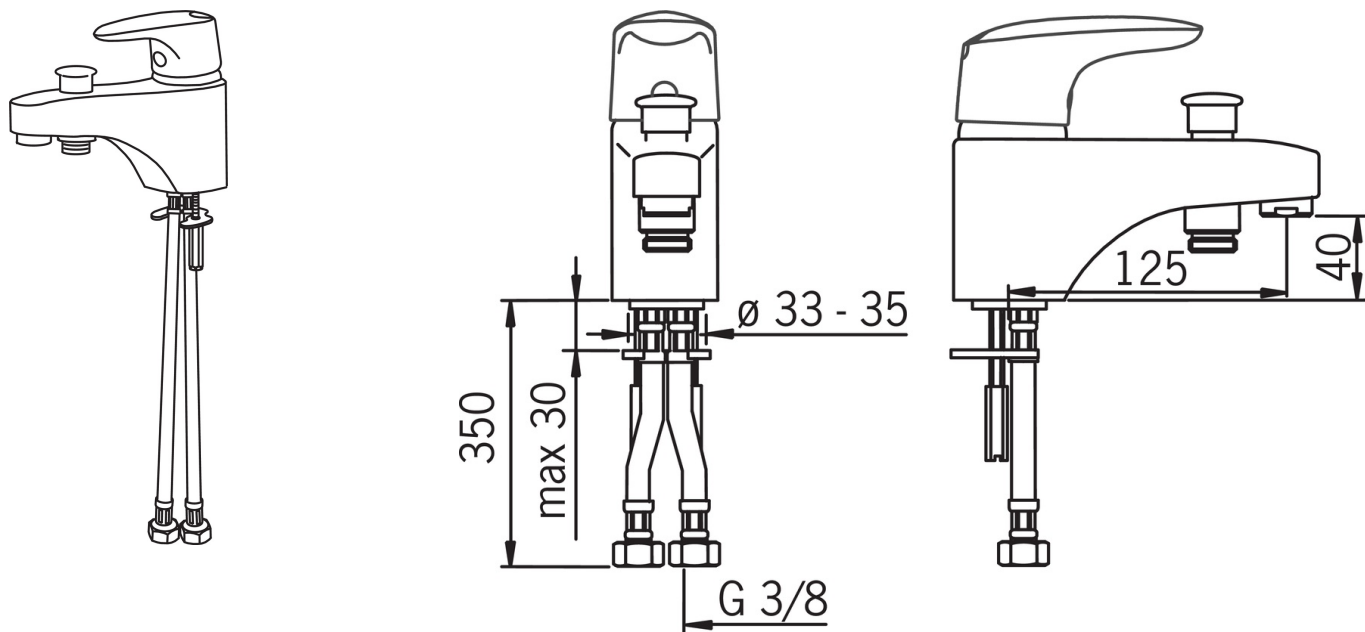

Запасні частини