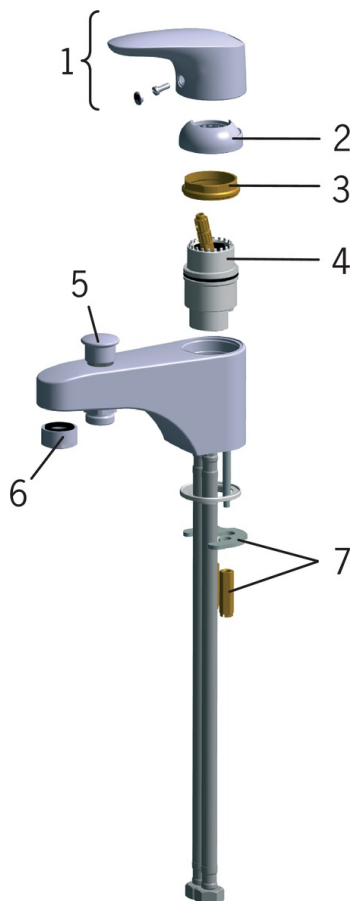

SP1846

Назва	Код
01 Важіль	159319V
02 Обмежувальна чашка	159346V
03 Затискна гайка	158726
04 Картридж	158890
05 Перемикач	209695
06 Аератор, M28x1	158337
07 Затискна пластина з гайками	158697