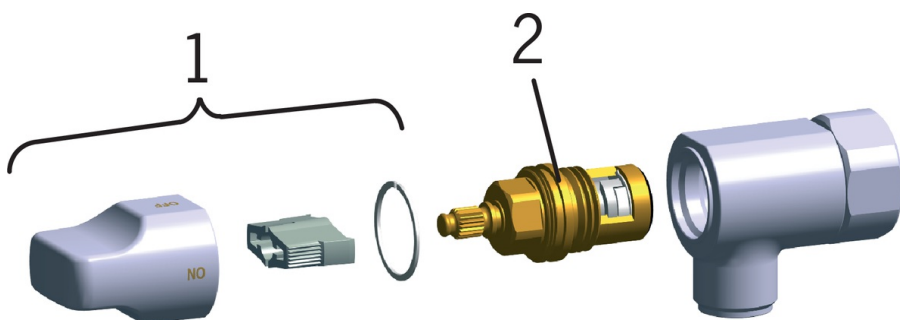

SP0071

	Nimetus	Kood
01	Kahv	109650V
02	Kasutusventiil	109898