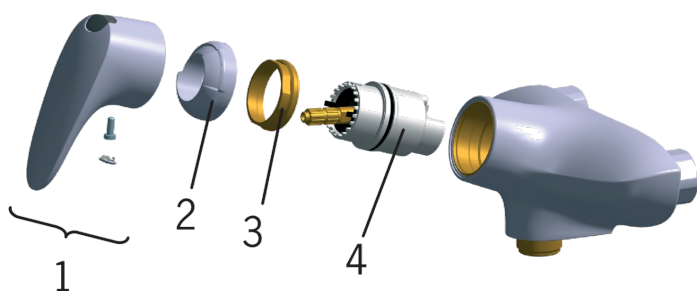

EAN: 6414150040481

www.oras.com/ua/products/oras/product/1870

Змішувач для душу.

Надійна двохкомпонентна рукоятка обладнана еко-кнопкою для обмеження потоку та максимальної температури води, яке може бути усунене натисканням кнопки.

- Душ
- Одноважільні
- На стіні
- Хром
- Один важіль/ручка, Екофункція для потоку води, Позначення «гаряча/холодна»
- Можливість обмеження максимальної температури й швидкості потоку, Регульована зупинка подачі гарячої води (змінна)
- 40 мм керамічний картридж для контролю потоку й температури

Запасні частини

SP1870

	Назва	Код
01	Важіль	159199
02	Обмежувальна чашка	159346V
03	Затискна гайка	158726
04	Картридж	158890