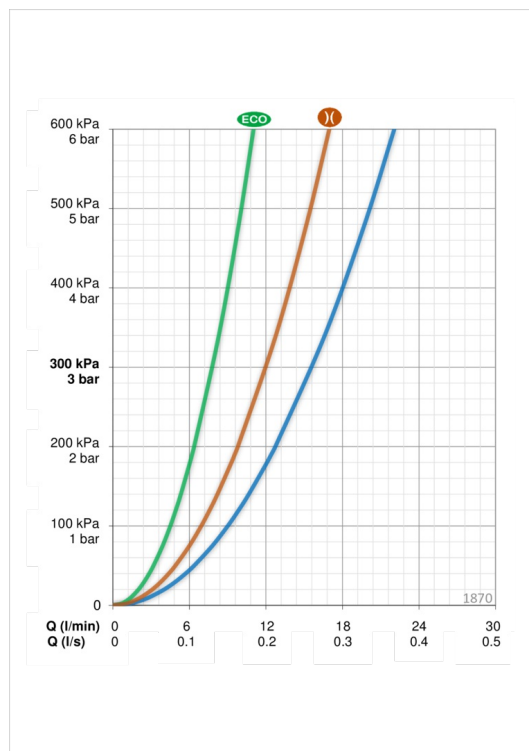

- Душ
- Одноважільні
- На стіні
- Хром
- Один важіль/ручка, Екофункція для потоку води, Позначення «гаряча/холодна»
- Можливість обмеження максимальної температури й швидкості потоку, Регульована зупинка подачі гарячої води (змінна)
- 40 мм керамічний картридж для контролю потоку й температури

ТЕХНІЧНІ ДАНІ

Параметри витрати води

Витрата води в еко-режимі (300 кПа)	0.13 l/s
Витрата води (300 кПа)	0.26 l/s
Витрата води 300 кПа (з обмежувачем витоків)	0.2 l/s
Втрата тиску при витраті води 0.2 l/s (з обмежувачем витоків)	300 кПа
Втрата тиску при витраті води 0.2 л/с	180 кПа

Технічні характеристики

Гаряча вода	max. +80°C
Робочий тиск	50 - 1000 кПа

Правила

EN стандарти	EN 817
Рівень шуму 0.2 l/s	I (ISO 3822) Oras lab.

Тип дозволу

STF Сертифікат	STF VTT-RTN-00100-11
----------------	-----------------------------