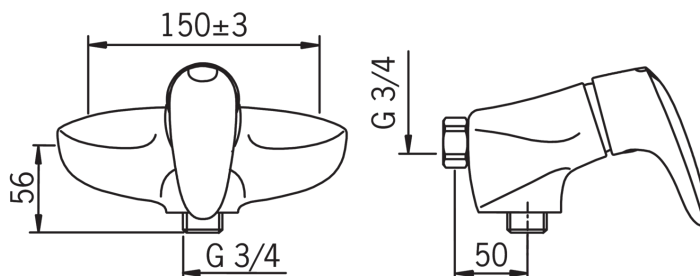

EAN: 6414150040481

www.oras.com/ua/products/oras/product/1870

Змішувач для душу.

Надійна двохкомпонентна рукоятка обладнана еко-кнопкою для обмеження потоку та максимальної температури води, яке може бути усунене натисканням кнопки.

- Душ
- Одноважільні
- На стіні
- Хром
- Один важіль/ручка, Екофункція для потоку води, Позначення «гаряча/холодна»
- Можливість обмеження максимальної температури й швидкості потоку, Регульована зупинка подачі гарячої води (змінна)
- 40 мм керамічний картридж для контролю потоку й температури

ТЕХНІЧНІ ДАНІ

Параметри витрати води

Витрата води в еко-режимі (300 кПа)	0.13 l/s
Витрата води (300 кПа)	0.26 l/s
Витрата води 300 кПа (з обмежувачем витоків)	0.2 l/s
Втрата тиску при витраті води 0.2 l/s (з обмежувачем витоків)	300 кПа
Втрата тиску при витраті води 0.2 л/с	180 кПа

Технічні характеристики

Гаряча вода	max. +80°C
Робочий тиск	50 - 1000 кПа

Правила

EN стандарти	EN 817
Рівень шуму 0.2 l/s	I (ISO 3822) Oras lab.

Тип дозволу

STF Сертифікат	STF VTT-RTN-00100-11