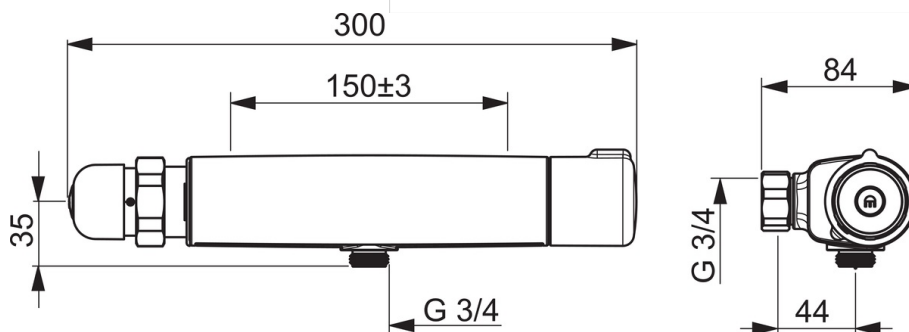

EAN: 6414150087103
static.oras.com/187075

Termostatinis dušo maišytuvas su paspaudžiamu mygtuku, kurio dėka vožtuvas vandenį uždaro automatiškai, pasibaigus nustatytam laiko limitui. Laikas gali būti reguliuojamas 10 - 60 s. intervale. Temperatūros reguliavimo rankenėlėje įtaisyta temperatūros ribotuvas, kuris apeinamas paspaudus mygtuką (nustatytas 38°C). Maišytuvas komplektuojamas su atbuliniais vožtuvais ir filtrais.

- Viešosios erdvės
- Termostatinis
- Montuojamas sienoje
- Chromas
- Temperatūros valdymo rankenėlė
- Paspaudžiamas mygtukas
- Saugus temperatūros fiksavimas ties 38°C
- Filtras (-ai), Atbulinis filtro vožtuvas (-ai), Termostatinė valdančioji kasetė

Techniniai duomenys

Srauto duomenys

Srovės stiprumas prie 300 kPa	0.27 l/s
Spaudimo praradimas (0.2 l/s)	165 kPa

Techninės ypatybės

Vandens temperatūra	max. +80°C
Darbinis spaudimas	100 - 1000 kPa
Pajungimo dydis	G3/4
Montavimo plotis	CC150±3 mm
Projekcija	44 mm
Medžiaga	Žalvaris

Reguliuojami

EN standartas	EN 1111
Triukšmo klasė	I (ISO 3822) Oras lab.