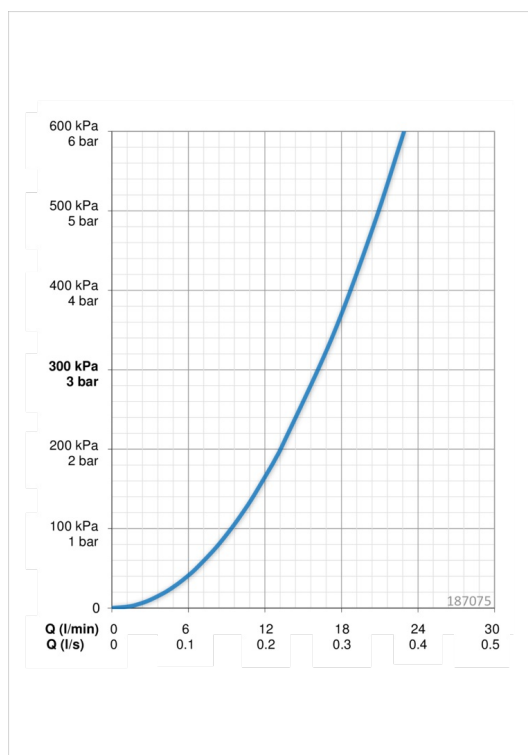

EAN: 6414150087103
static.oras.com/187075

Termostatinis dušo maišytuvas su paspaudžiamu mygtuku, kurio dėka vožtuvas vandenį uždaro automatiškai, pasibaigus nustatytam laiko limitui. Laikas gali būti reguliuojamas 10 - 60 s. intervale. Temperatūros reguliavimo rankenėlėje įtaisyta temperatūros ribotuvas, kuris apeinamas paspaudus mygtuką (nustatytas 38°C). Maišytuvas komplektuojamas su atbuliniais vožtuvais ir filtrais.

- Viešosios erdvės
- Termostatinis
- Montuojamas sienoje
- Chromas
- Temperatūros valdymo rankenėlė
- Paspaudžiamas mygtukas
- Saugus temperatūros fiksavimas ties 38°C
- Filtras (-ai), Atbulinis filtro vožtuvas (-ai), Termostatinė valdančioji kasetė

Techniniai duomenys

Srauto duomenys

Srovės stiprumas prie 300 kPa	0.27 l/s
Spaudimo praradimas (0.2 l/s)	165 kPa

Techninės ypatybės

Vandens temperatūra	max. +80°C
Darbinis spaudimas	100 - 1000 kPa
Pajungimo dydis	G3/4
Montavimo plotis	CC150±3 mm
Projekcija	44 mm
Medžiaga	Žalvaris

Reguliuojami

EN standartas	EN 1111
Triukšmo klasė	I (ISO 3822) Oras lab.