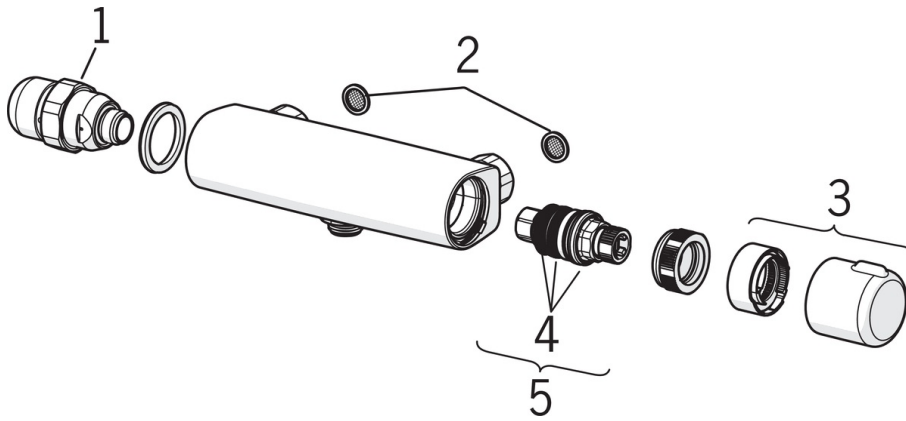

Atsarginės dalys

SP187075

	Pavadinimas	Kodas
01	Darbinis ventilis	201500
02	Filtras-tarpinė, G3/4, DN20	178375V
03	Temperatūros rankenėlė	602431V
04	Tarpinių komplektas	178796V
05	Termostatas	178780V