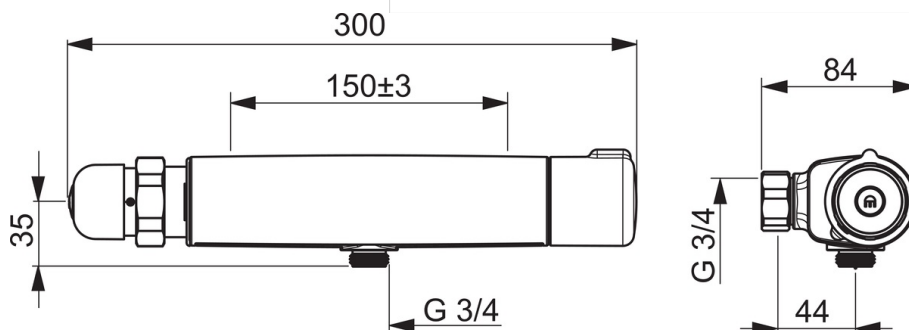

EAN: 6414150087103
static.oras.com/187075

Termostat dusjkran med trykknappventil.
Trykknappventilen stenger automatisk etter innstilt tid 10-60 sekunder, dette gjøres ved montering.
Temperaturratt med skoldesperre 38°C.

Inkludert smussfilter og tilbakeslagsventiler.

- Offentlige rom
- Termostat
- Veggmontert
- Forkrommet
- Temperaturreguleringshendel
- Trykknapp
- Sikkerhetssperre mot skålding ved 38°C
- Smussfilter, Tilbakeslagsventil, Termostatkassett

Teknisk data

Flow attributter

Vannmengde ved 300 kPa	0.27 l/s
Trykktap (0.2 l/s)	165 kPa

Tekniske egenskaper

Varmtvannsforsyning	max. +80°C
Arbeidstrykk	100 - 1000 kPa
Tilkoblingsstørrelse	G3/4
Installasjons bredde	CC150±3 mm
Projeksjon	44 mm
Materiale	brass

Bestemmelser

EN Standard	EN 1111
Støyklasse	I (ISO 3822) Oras lab.