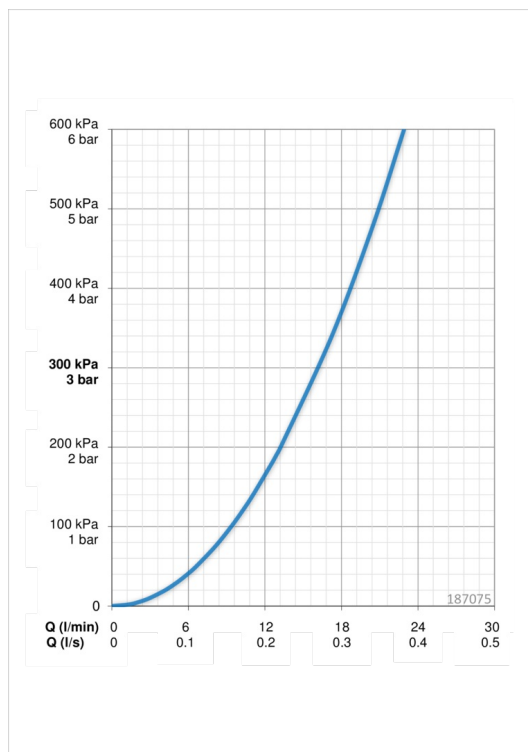

EAN: 6414150087103
static.oras.com/187075

Termostat dusjkran med trykknappventil.
Trykknappventilen stenger automatisk etter innstilt tid 10-60 sekunder, dette gjøres ved montering.
Temperaturratt med skoldesperre 38°C.

Inkludert smussfilter og tilbakeslagsventiler.

- Offentlige rom
- Termostat
- Veggmontert
- Forkrommet
- Temperaturreguleringshendel
- Trykknapp
- Sikkerhetssperre mot skålding ved 38°C
- Smussfilter, Tilbakeslagsventil, Termostatkassett

Teknisk data

Flow attributter

Vannmengde ved 300 kPa	0.27 l/s
Trykktap (0.2 l/s)	165 kPa

Tekniske egenskaper

Varmtvannsforsyning	max. +80°C
Arbeidstrykk	100 - 1000 kPa
Tilkoblingsstørrelse	G3/4
Installasjons bredde	CC150±3 mm
Projeksjon	44 mm
Materiale	brass

Bestemmelser

EN Standard	EN 1111
Støyklasse	I (ISO 3822) Oras lab.