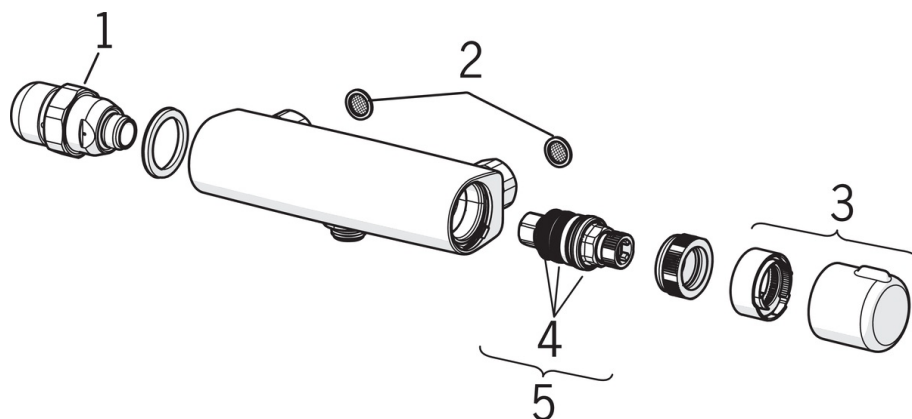

Reserve deler

SP187075

Navn	Kode	NRF
01 Trykk-knappventil	201500	
02 Smussfilter, G3/4, DN20	178375V	4204472
03 Temperaturreguleringsgrep	602431V	4205148
04 O-ringsett	178796V	4204923
05 Termostatstyrt reguleringskassett	178780V	4204922