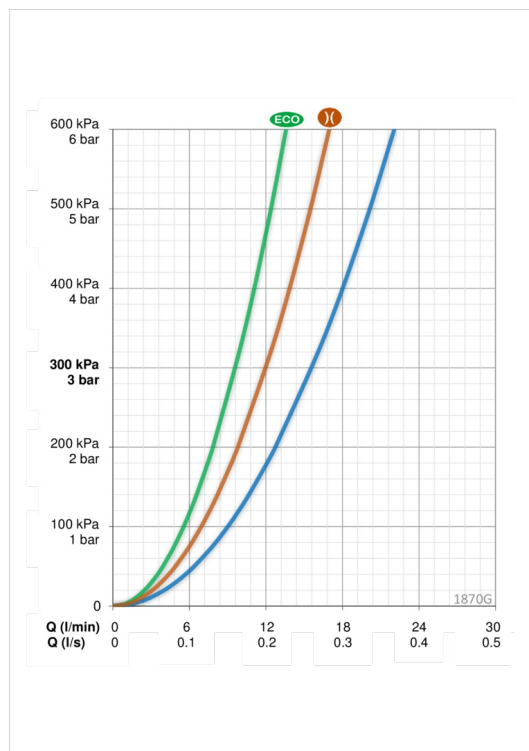

EAN: 6414150089688

www.oras.com/lt/products/oras/product/1870G

Dušo maišytuvas su G3/4 žarnos pajungimu. Rankenėlėje įdiegtas ECO taupymo mygtukas vandens temperatūros ir maksimalaus srauto apribojimui, kuris apeinamas jį paspaudžiant.

- Dušas
- Viensvirtis
- Montuojamas sienoje
- Chromas
- Viensvirtis, Karšto/ šalto vandens žymenys, Eco - vandens taupymo funkcija
- Vandens temperatūros ir maksimalaus srauto ribojimo funkcijos
- Atbulinis filtro vožtuvas (-ai), $\varnothing$ 40 mm keraminė valdančioji kasetė
- Garso slopintuvas (-ai)

Techniniai duomenys

Srauto duomenys

Srovės stiprumas eko režime prie 300 kPa	0.16 l/s
Srovės stiprumas prie 300 kPa	0.26 l/s
Srovės stiprumas prie 300 kPa (su srovės ribotuviu)	0.2 l/s
Spaudimo praradimas 0.2 l/s (su srovės ribotuviu)	300 kPa
Spaudimo praradimas (0.2 l/s)	180 kPa

Techninės ypatybės

Vandens temperatūra	max. +80°C
Darbinis spaudimas	50 - 1000 kPa
Pajungimo dydis	G3/4
Montavimo plotis	150± 3 mm
Medžiaga	brass

Reguliavimai

EN standartas	EN 817
Triukšmo klasė	I (ISO 3822)