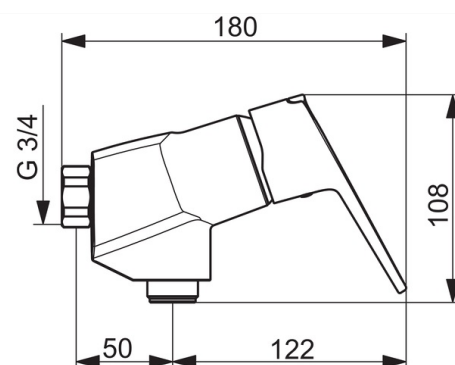

EAN: 6414150089688

www.oras.com/lt/products/oras/product/1870G

Dušo maišytuvas su G3/4 žarnos pajungimu. Rankenėlėje įdiegtas ECO taupymo mygtukas vandens temperatūros ir maksimalaus srauto apribojimui, kuris apeinamas jį paspaudžiant.

- Dušas
- Viensvirtis
- Montuojamas sienoje
- Chromas
- Viensvirtis, Karšto/ šalto vandens žymenys, Eco - vandens taupymo funkcija
- Vandens temperatūros ir maksimalaus srauto ribojimo funkcijos
- Atbulinis filtro vožtuvas (-ai), $\varnothing$ 40 mm keraminė valdančioji kasetė
- Garso slopintuvas (-ai)

Techniniai duomenys

Srauto duomenys

Srovės stiprumas eko režime prie 300 kPa	0.16 l/s
Srovės stiprumas prie 300 kPa	0.26 l/s
Srovės stiprumas prie 300 kPa (su srovės ribotuviu)	0.2 l/s
Spaudimo praradimas 0.2 l/s (su srovės ribotuviu)	300 kPa
Spaudimo praradimas (0.2 l/s)	180 kPa

Techninės ypatybės

Vandens temperatūra	max. +80°C
Darbinis spaudimas	50 - 1000 kPa
Pajungimo dydis	G3/4
Montavimo plotis	150± 3 mm
Medžiaga	brass

Reguliavimai

EN standartas	EN 817
Triukšmo klasė	I (ISO 3822)