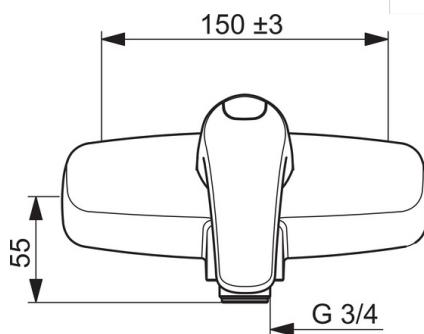

EAN: 6414150089688

www.oras.com/lt/products/oras/product/1870G

Dušo maišytuvas su G3/4 žarnos pajungimu. Rankenėlėje įdiegtas ECO taupymo mygtukas vandens temperatūros ir maksimalaus srauto apribojimui, kuris apeinamas jį paspaudžiant.

- Dušas
- Viensvirtis
- Montuojamas sienoje
- Chromas
- Viensvirtis, Karšto/ šalto vandens žymenys, Eco - vandens taupymo funkcija
- Vandens temperatūros ir maksimalaus srauto ribojimo funkcijos
- Atbulinis filtro vožtuvas (-ai), $\varnothing$ 40 mm keraminė valdančioji kasetė
- Garso slopintuvas (-ai)

Techniniai duomenys

Srauto duomenys

Srovės stiprumas eko režime prie 300 kPa	0.16 l/s
Srovės stiprumas prie 300 kPa	0.26 l/s
Srovės stiprumas prie 300 kPa (su srovės ribotuviu)	0.2 l/s
Spaudimo praradimas 0.2 l/s (su srovės ribotuviu)	300 kPa
Spaudimo praradimas (0.2 l/s)	180 kPa

Techninės ypatybės

Vandens temperatūra	max. +80°C
Darbinis spaudimas	50 - 1000 kPa
Pajungimo dydis	G3/4
Montavimo plotis	150± 3 mm
Medžiaga	brass

Reguliavimai

EN standartas	EN 817
Triukšmo klasė	I (ISO 3822)