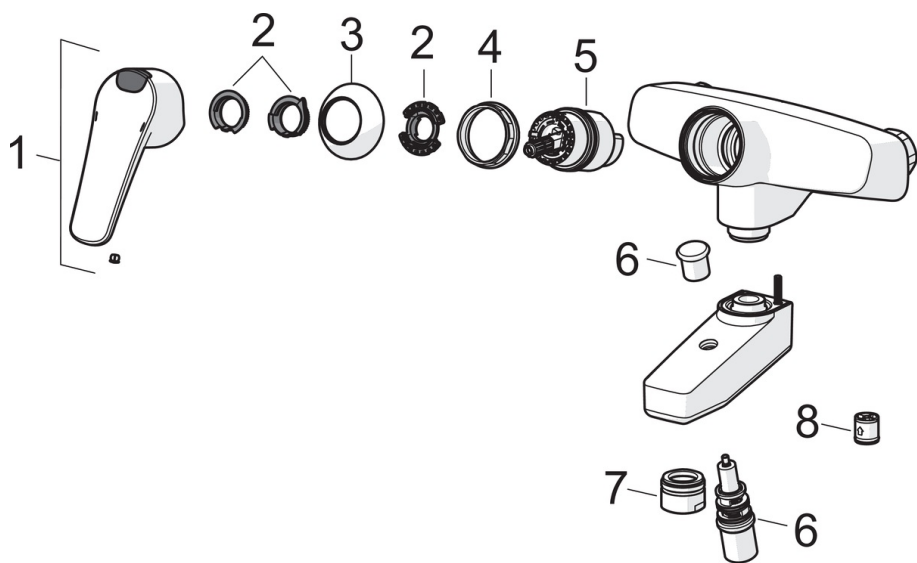

Atsarginės dalys

SP1871G

	Pavadinimas	Kodas
01	Svirtis	1000935V
02	Ribotuvas	1004821V
03	Dangtelis	1000785V
04	Užspaudimo veržlė	158726
05	Valdančioji kasetė, komplektas	158890
06	Perjungiklis	602103V
07	Aeratorius, M28x1	232213
08	Atbulinis vožtuvas	601989V