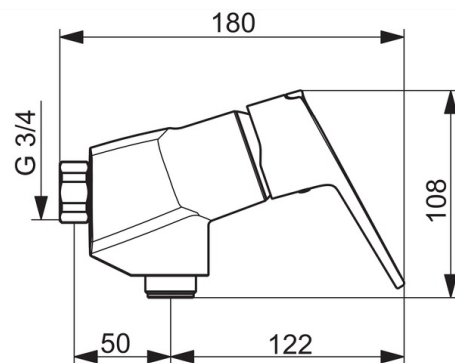

- Душ
- Однорічковий
- На стіні
- Хром
- Один важіль/ручка, Позначення «гаряча/холодна», Екофункція для потоку води
- Можливість обмеження максимальної температури й швидкості потоку
- ϕ 40 мм керамічний картридж для контролю потоку й температури
- Глушник(-и)

ТЕХНІЧНІ ДАНІ

Параметри витрати води

Витрата води в еко-режимі (300 кПа)	0.16 l/s
Витрата води (300 кПа)	0.26 l/s
Витрата води 300 кПа (з обмежувачем витоків)	0.2 l/s
Втрата тиску при витраті води 0.2 l/s (з обмежувачем витоків)	300 кПа
Втрата тиску при витраті води 0.2 л/с	180 кПа

Технічні характеристики

Гаряча вода	max. +80°C
Робочий тиск	50 - 1000 кПа
Розмір з'єднання	G3/4
Ширина установки	150 ± 3 mm
Матеріал	Латунь

Правила

EN стандарти	EN 817
Рівень шуму	I (ISO 3822)

Запасні частини