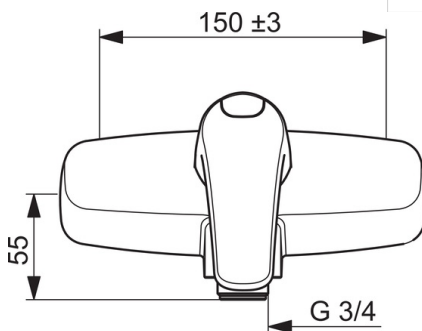

- Душ
- Однорічковий
- На стіні
- Хром
- Один важіль/ручка, Позначення «гаряча/холодна», Екофункція для потоку води
- Можливість обмеження максимальної температури й швидкості потоку
- ϕ 40 мм керамічний картридж для контролю потоку й температури
- Глушник(-и)

Технічні характеристики

Гаряча вода	max. +80°C
Робочий тиск	50 - 1000 кПа
Розмір з'єднання	G3/4
Ширина установки	150 ± 3 mm
Матеріал	Латунь

Правила

EN стандарти	EN 817
Рівень шуму	I (ISO 3822)

Запасні частини