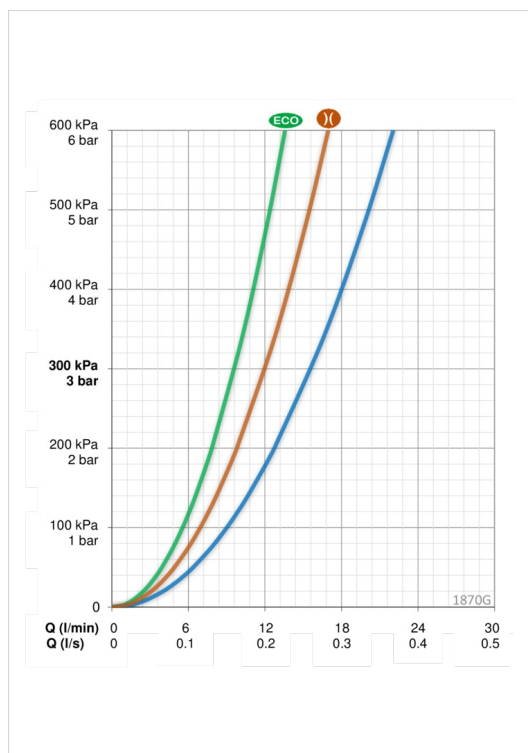

- Душ
- Однорічковий
- На стіні
- Хром
- Один важіль/ручка, Позначення «гаряча/холодна», Екофункція для потоку води
- Можливість обмеження максимальної температури й швидкості потоку
- ϕ 40 мм керамічний картридж для контролю потоку й температури
- Глушник(-и)

ТЕХНІЧНІ ДАНІ

Параметри витрати води

Витрата води в еко-режимі (300 кПа)	0.16 l/s
Витрата води (300 кПа)	0.26 l/s
Витрата води 300 кПа (з обмежувачем витоків)	0.2 l/s
Втрата тиску при витраті води 0.2 l/s (з обмежувачем витоків)	300 кПа
Втрата тиску при витраті води 0.2 л/с	180 кПа

Технічні характеристики

Гаряча вода	max. +80°C
Робочий тиск	50 - 1000 кПа
Розмір з'єднання	G3/4
Ширина установки	150 ± 3 mm
Матеріал	Латунь

Правила

EN стандарти	EN 817
Рівень шуму	I (ISO 3822)

Запасні частини