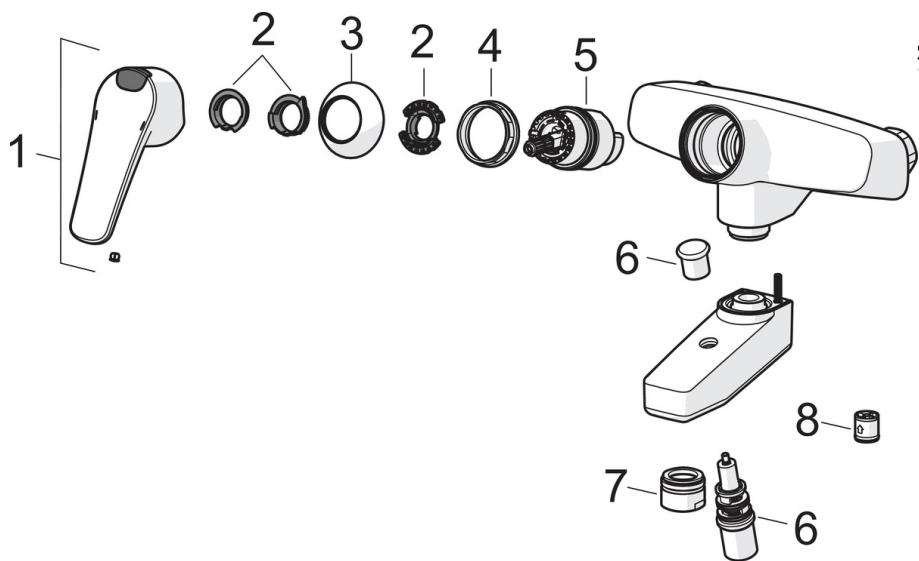

- Душ
- Однорічковий
- На стіні
- Хром
- Один важіль/ручка, Позначення «гаряча/холодна», Екофункція для потоку води
- Можливість обмеження максимальної температури й швидкості потоку
- ϕ 40 мм керамічний картридж для контролю потоку й температури
- Глушник(-и)

Технічні характеристики

Гаряча вода	max. +80°C
Робочий тиск	50 - 1000 кПа
Розмір з'єднання	G3/4
Ширина установки	150 ± 3 mm
Матеріал	Латунь

Правила

EN стандарти	EN 817
Рівень шуму	I (ISO 3822)

Запасні частини