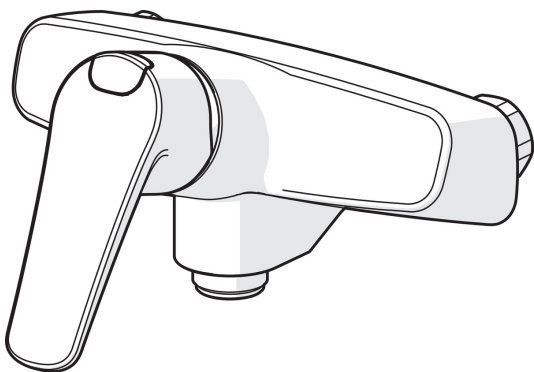

EAN: 6414150089688

www.oras.com/ua/products/oras/product/1870G

Змішувач для душу. З'єднання душового шлангу G3/4. Важіль оснащено еко-кнопкою для обмеження температури води і витрати, яке можна обійти, натиснувши кнопку.

- Душ
- Однорічковий
- На стіні
- Хром
- Один важіль/ручка, Позначення «гаряча/холодна», Екофункція для потоку води
- Можливість обмеження максимальної температури й швидкості потоку
- ϕ 40 мм керамічний картридж для контролю потоку й температури
- Глушник(-и)

ТЕХНІЧНІ ДАНІ

Параметри витрати води

Витрата води в еко-режимі (300 кПа)	0.16 l/s
Витрата води (300 кПа)	0.26 l/s
Витрата води 300 кПа (з обмежувачем витоків)	0.2 l/s
Втрата тиску при витраті води 0.2 l/s (з обмежувачем витоків)	300 кПа
Втрата тиску при витраті води 0.2 л/с	180 кПа

Технічні характеристики

Гаряча вода	max. +80°C
Робочий тиск	50 - 1000 кПа
Розмір з'єднання	G3/4
Ширина установки	150 ± 3 mm
Матеріал	Латунь

Правила

EN стандарти	EN 817
Рівень шуму	I (ISO 3822)