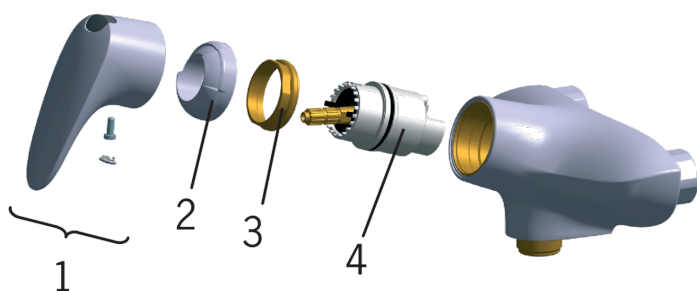

EAN: 6414150060892

www.oras.com/ua/products/oras/product/1875U

Змішувач для душу.

Ексцентрикові з'єднувачі та декоративні чашки в комплекті. З'єднання душового шлангу G 1/2. Надійна двохкомпонентна рукоятка обладнана еко-кнопкою для обмеження потоку та максимальної температури води, яке може бути усунене натисканням кнопки.

- Душ
- Одноважільні
- На стіні
- Хром
- Один важіль/ручка, Екофункція для потоку води, Позначення «гаряча/холодна»
- Можливість обмеження максимальної температури й швидкості потоку
- Зворотний клапан(-и), 40 мм керамічний картридж для контролю потоку й температури
- Ексцентриковий з'єднувач, пара, Кришка(-и), Глушник(-и)

Технічні характеристики

Гаряча вода	max. +80°C
Робочий тиск	50 - 1000 кПа

Правила

EN стандарти	EN 817
Рівень шуму 0.2 l/s	I (ISO 3822)

Запасні частини

SP1870

	Назва	Код
01	Важіль	159319V
02	Обмежувальна чашка	159346V
03	Затискна гайка	158726
04	Картридж	158890