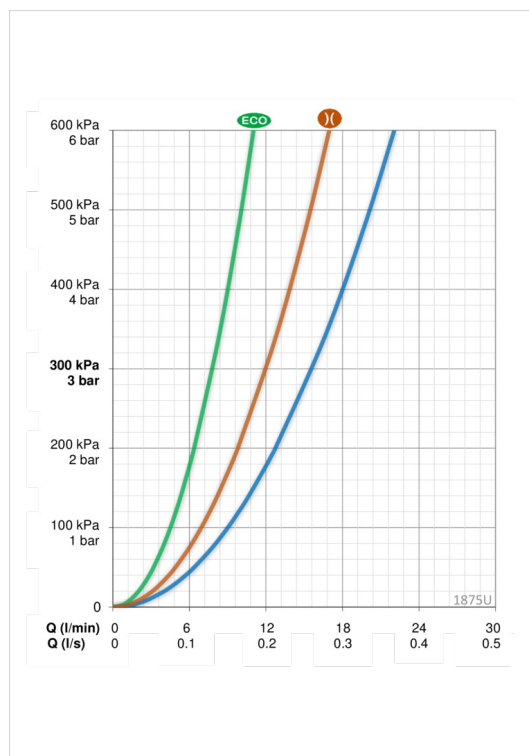

- Душ
- Одноважільні
- На стіні
- Хром
- Один важіль/ручка, Екофункція для потоку води, Позначення «гаряча/холодна»
- Можливість обмеження максимальної температури й швидкості потоку
- Зворотний клапан(-и), 40 мм керамічний картридж для контролю потоку й температури
- Ексцентриковий з'єднувач, пара, Кришка(-и), Глушник(-и)

ТЕХНІЧНІ ДАНІ

Параметри витрати води

Витрата води в еко-режимі (300 кПа)	0.13 l/s
Витрата води (300 кПа)	0.26 l/s
Витрата води 300 кПа (з обмежувачем витоків)	0.2 l/s
Втрата тиску при витраті води 0.2 l/s (з обмежувачем витоків)	300 кПа
Втрата тиску при витраті води 0.2 л/с	180 кПа

Технічні характеристики

Гаряча вода	max. +80°C
Робочий тиск	50 - 1000 кПа

Правила

EN стандарти	EN 817
Рівень шуму 0.2 l/s	I (ISO 3822)

Запасні частини

SP1870

	Назва	Код
01	Важіль	159319V
02	Обмежувальна чашка	159346V
03	Затискна гайка	158726
04	Картридж	158890