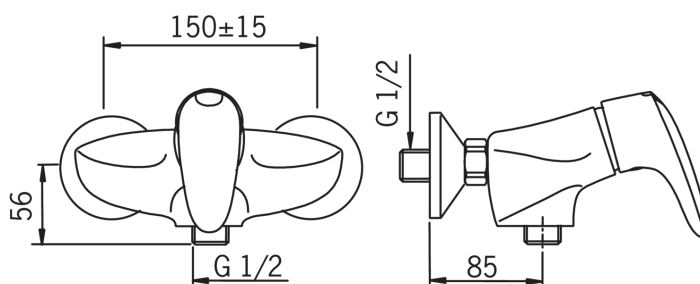

- Душ
- Одноважільні
- На стіні
- Хром
- Один важіль/ручка, Екофункція для потоку води, Позначення «гаряча/холодна»
- Можливість обмеження максимальної температури й швидкості потоку
- Зворотний клапан(-и), 40 мм керамічний картридж для контролю потоку й температури
- Ексцентриковий з'єднувач, пара, Кришка(-и), Глушник(-и)

ТЕХНІЧНІ ДАНІ

Параметри витрати води

Витрата води в еко-режимі (300 кПа)	0.13 l/s
Витрата води (300 кПа)	0.26 l/s
Витрата води 300 кПа (з обмежувачем витоків)	0.2 l/s
Втрата тиску при витраті води 0.2 l/s (з обмежувачем витоків)	300 кПа
Втрата тиску при витраті води 0.2 л/с	180 кПа

Технічні характеристики

Гаряча вода	max. +80°C
Робочий тиск	50 - 1000 кПа

Правила

EN стандарти	EN 817
Рівень шуму 0.2 l/s	I (ISO 3822)

Запасні частини

SP1870

	Назва	Код
01	Важіль	159319V
02	Обмежувальна чашка	159346V
03	Затискна гайка	158726
04	Картридж	158890