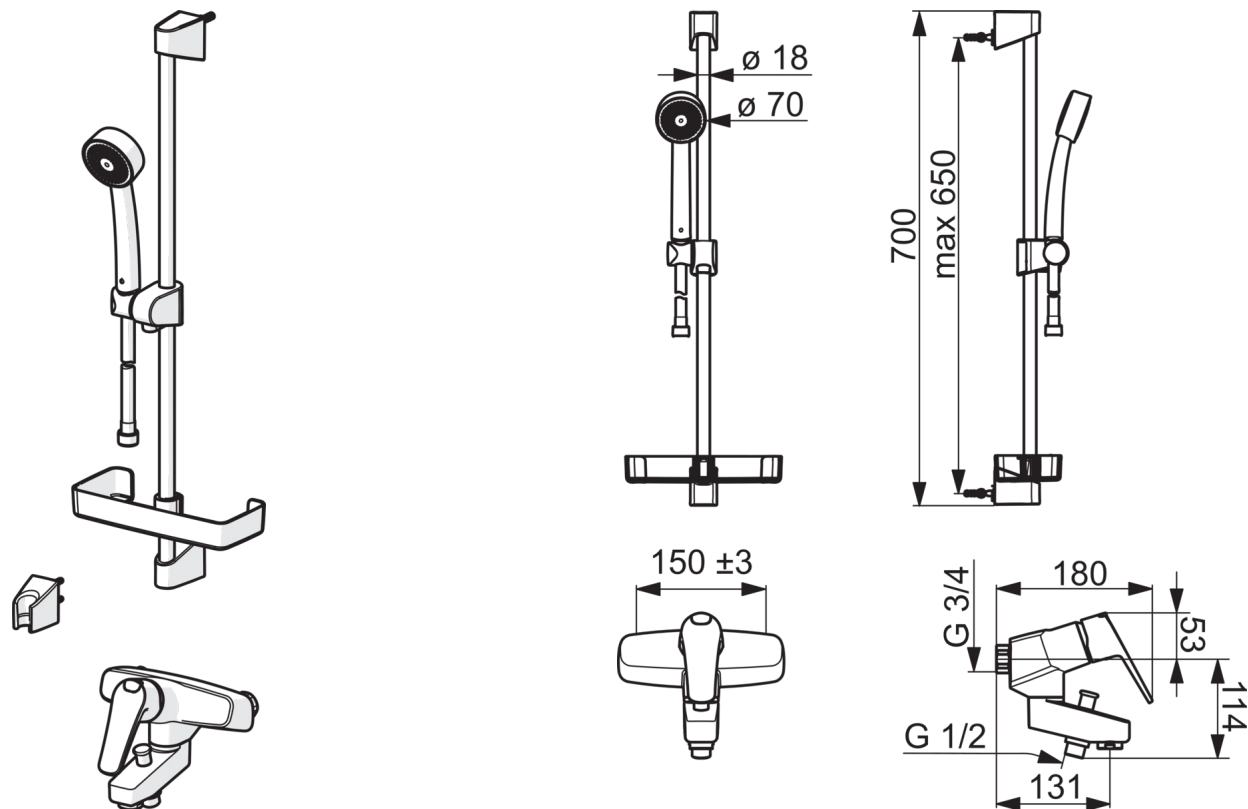

EAN: 6414150089664
LVI: 6310860

www.oras.com/fi/products/oras/product/1878G

Amme- ja suihkuhana jossa Oras Apollo -suihkusetti ja vaihdinjuoksuputki. Hanan vivussa on veden läpötillaa ja virtaamaa rajoittava ekonappi. Oras Apollo -suihkusetti sisältää suihkutangon (650 mm), suihkuletkun (1.5 m) ja saippuakupin.

- Kylpyhuone, Suihku
- Yksiotte
- Seinäasennus
- Kromi
- HONEYCOMB® - parannettu puhdistettavuus
- Yksi käyttövipu/kahva, Kuuma/Kylmä symbolit, Ekotoiminto veden virtaamalle
- Takaiskuventtiili(t), 40 mm keraaminen säätöosa virtaaman ja lämpötilan säädölle

Tekniset ominaisuudet

Lämmin vesi	max. +80°C
Käyttöpaine	50 - 1000 kPa
Liitännäskoko	G3/4
Asennusleveys	150± 3 mm
Projektiio	131 mm
Materiaali	brass

Määräykset

EN standardi	EN 817
Ääniluokka	I (ISO 3822)