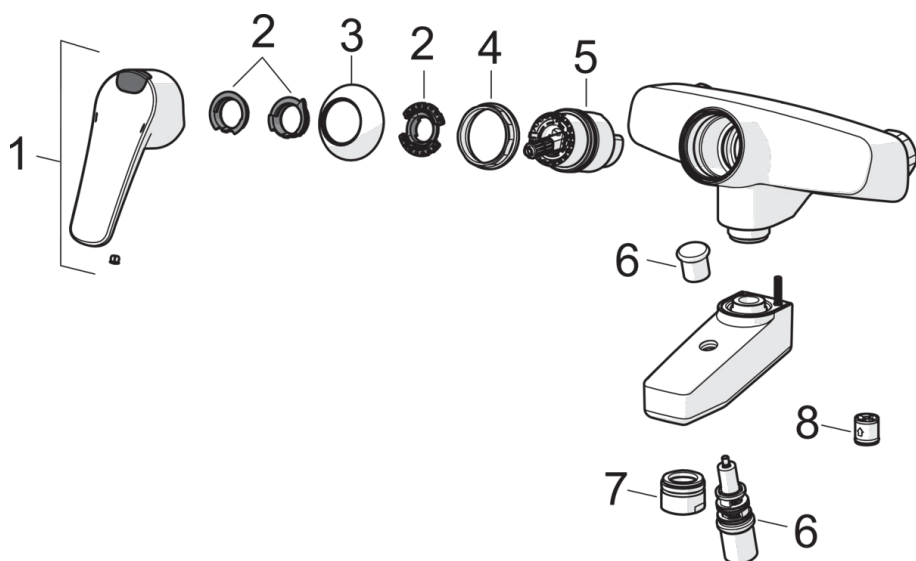

SP1871G

Nimi	Koodi	LVI
01 Käyttövipu	1000935V	
02 Rajoitin	1004821V	
03 Suojakuppi	1000785V	6420616
04 Kiristysmutteri	158726	6420331
05 Säättöosa	158890	6420301
06 Vaihdin	602103V	
07 Poresuutin, M28x1	232213	6421640
08 Yksisuuntaventtiili	601989V	6420622