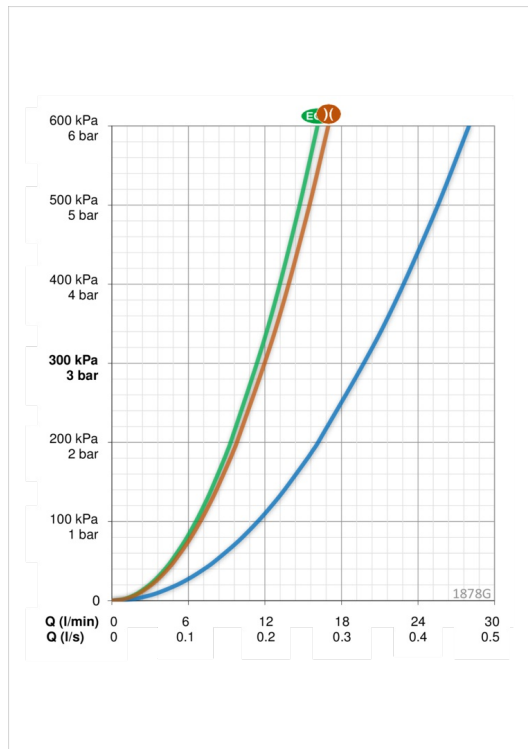

Tekniset tiedot

Virtaamatiedot

Ekovirtaama 300 kPa	0.19 l/s
Virtaama 300 kPa	0.33 l/s
Virtaama 300 kPa virtaaman vaimentimin	0.2 l/s
Painehäviö virtaamalla (0.2 l/s) virtaaman vaimentimin	300 kPa
Painehäviö virtaamalla (0.2 l/s)	160 kPa
Painehäviö virtaamalla (0.3 l/s)	260 kPa

Tekniset ominaisuudet

Lämmin vesi	max. +80°C
Käyttöpaine	50 - 1000 kPa
Liitännäskoko	G3/4
Asennusleveys	150± 3 mm
Projektiio	131 mm
Materiaali	brass

Määräykset

EN standardi	EN 817
Ääniluokka	I (ISO 3822)