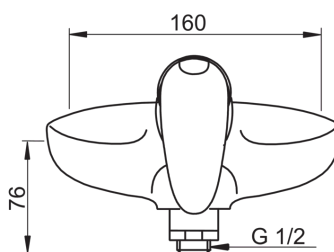

Duschblandare, 160cc

Duschanslutning G 1/2". Bekväm två-komponents spak med eco-knapp för begränsning av temperatur och flöde. Högre temperatur och ökat flöde fås genom att trycka in eco-knappen samtidigt som spaken lyfts eller vrids förbi spärrläget.

Vid användning som badkarsblandare:

Blandaren kan utrustas med utloppspip ex. Oras nr. 221220, RSK nr 8378137.

- Dusch
- Ettgreppsblandare
- Väggh monterad
- Krom
- Ettgreppsblandare, Eco funktion för vattenflöde, Symboler för Varmt/Kallt
- Möjlighet till spärr för begränsning av temperatur och flöde, Justerbar varmvattenspärr (eftermonterbar)
- 40 mm keramisk kassett för flödes- och temperaturkontroll

Teknisk data

Flödesegenskaper

Eco-flöde vid 300 kPa	0.16 l/s
Flöde vid 300 kPa	0.27 l/s
Tryckfall vid flöde (0.2 l/s)	170 kPa

Tekniska egenskaper

Varmvattenanslutning	max. +80°C
Arbetsstryck	50 - 1000 kPa
Installationsmått	cc160 mm

Bestämmelser

EN standard	EN 817
Ljudklass	II (ISO 3822) Oras lab.