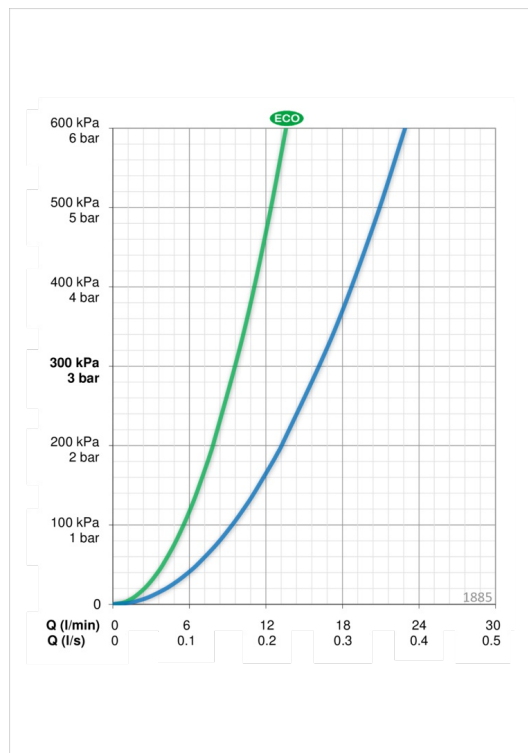

Duschblandare, 160cc

Duschanslutning G 1/2". Bekväm två-komponents spak med eco-knapp för begränsning av temperatur och flöde. Högre temperatur och ökat flöde fås genom att trycka in eco-knappen samtidigt som spaken lyfts eller vrids förbi spärrläget.

Vid användning som badkarsblandare:

Blandaren kan utrustas med utloppspip ex. Oras nr. 221220, RSK nr 8378137.

- Dusch
- Ettgreppsblandare
- Väggh monterad
- Krom
- Ettgreppsblandare, Eco funktion för vattenflöde, Symboler för Varmt/Kallt
- Möjlighet till spärr för begränsning av temperatur och flöde, Justerbar varmvattenspärr (eftermonterbar)
- 40 mm keramisk kassett för flödes- och temperaturkontroll

Teknisk data

Flödesegenskaper

Eco-flöde vid 300 kPa	0.16 l/s
Flöde vid 300 kPa	0.27 l/s
Tryckfall vid flöde (0.2 l/s)	170 kPa

Tekniska egenskaper

Varmvattenanslutning	max. +80°C
Arbetsstryck	50 - 1000 kPa
Installationsmått	cc160 mm

Bestämmelser

EN standard	EN 817
Ljudklass	II (ISO 3822) Oras lab.