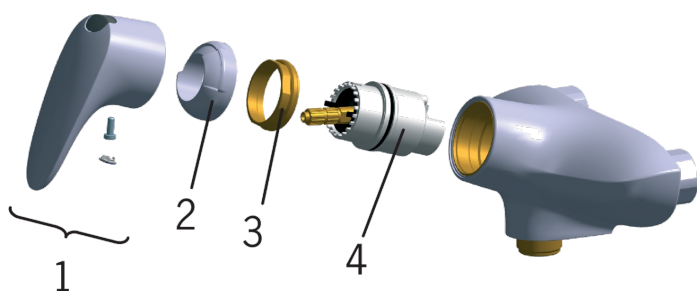

Reservdelar

SP1870

	Namn	Kod	RSK
01	Spak	159199	8347824
02	Skyddskåpa	159346V	8347825
03	Fästmutter	158726	8347501
04	Reglerinsats	158890	8347507