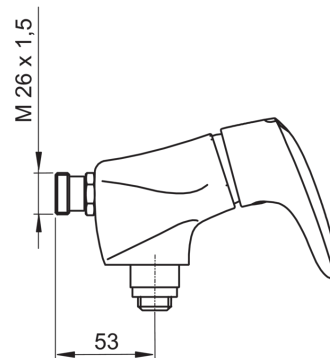

Duschblandare, 160cc

Duschanslutning G 1/2". Bekväm två-komponents spak med eco-knapp för begränsning av temperatur och flöde. Högre temperatur och ökat flöde fås genom att trycka in eco-knappen samtidigt som spaken lyfts eller vrids förbi spärrläget.

Vid användning som badkarsblandare:

Blandaren kan utrustas med utloppspip ex. Oras nr. 221220, RSK nr 8378137.

- Dusch
- Ettgreppsblandare
- Väggh monterad
- Krom
- Ettgreppsblandare, Eco funktion för vattenflöde, Symboler för Varmt/Kallt
- Möjlighet till spärr för begränsning av temperatur och flöde, Justerbar varmvattenspärr (eftermonterbar)
- 40 mm keramisk kassett för flödes- och temperaturkontroll

Teknisk data

Flödesegenskaper

Eco-flöde vid 300 kPa	0.16 l/s
Flöde vid 300 kPa	0.27 l/s
Tryckfall vid flöde (0.2 l/s)	170 kPa

Tekniska egenskaper

Varmvattenanslutning	max. +80°C
Arbetsstryck	50 - 1000 kPa
Installationsmått	cc160 mm

Bestämmelser

EN standard	EN 817
Ljudklass	II (ISO 3822) Oras lab.