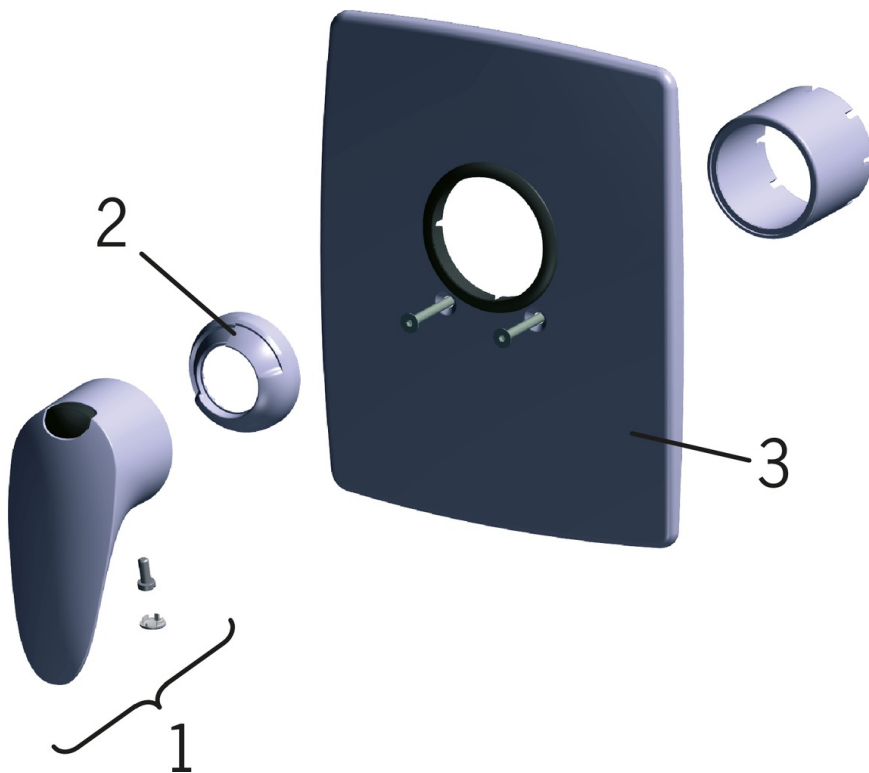

Rezerves daļas

SP1887

	Nosaukums	Kods
01	Rokturis	159319V
02	Ierobežotāja bļodiņa	159346V
03	Dekoratīvā daļa, 160x200	159022V