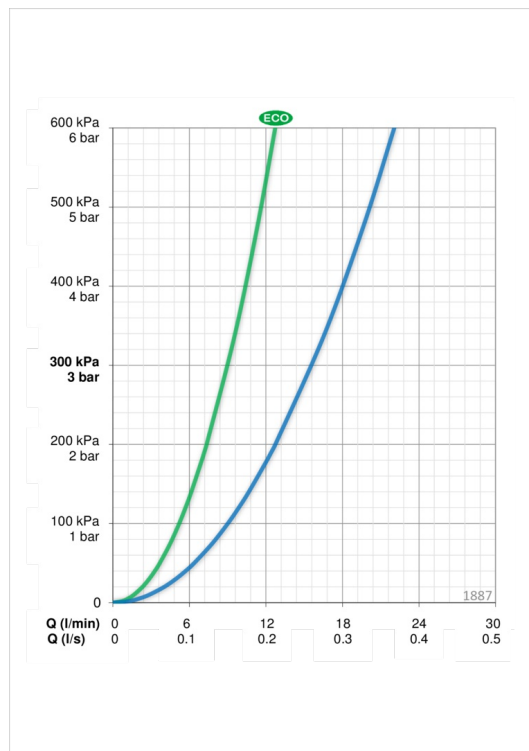

Noteikumi

EN Standarts	EN 817
Trokšņu klase	I (ISO 3822) Oras lab.