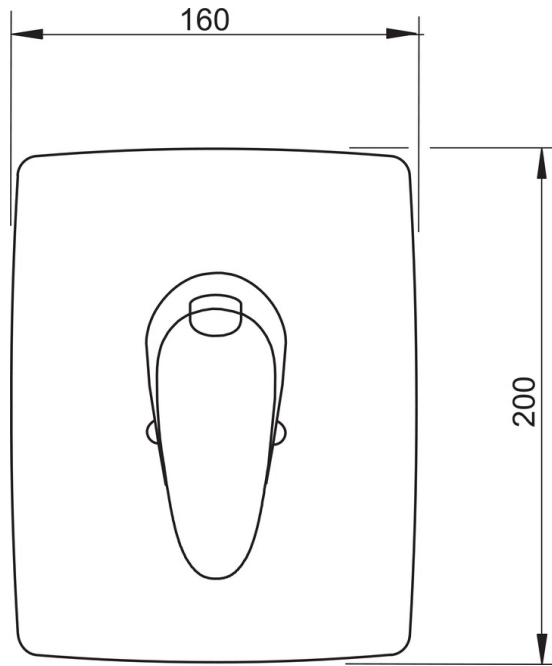

Rezerves daļas

SP1887

	Nosaukums	Kods
01	Rokturis	159319V
02	Ierobežotāja bļodiņa	159346V
03	Dekoratīvā daļa, 160x200	159022V