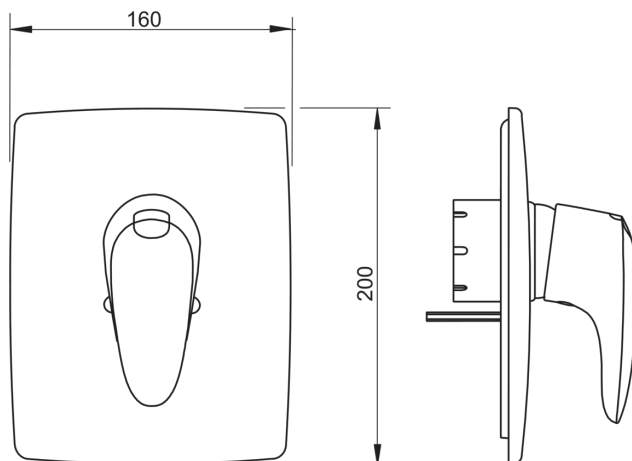

Запасные части

SP1887

	Название	Код
01	Рычаг	159319V
02	Ограничивающая чашечка	159346V
03	Декоративная пластина, 160x200	159022V