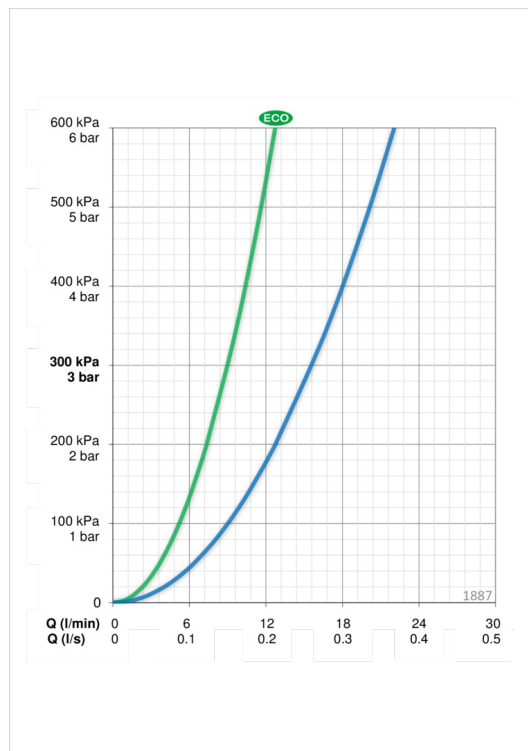

Regulations

Стандарт EN	EN 817
Уровень шума	I (ISO 3822) Oras lab.