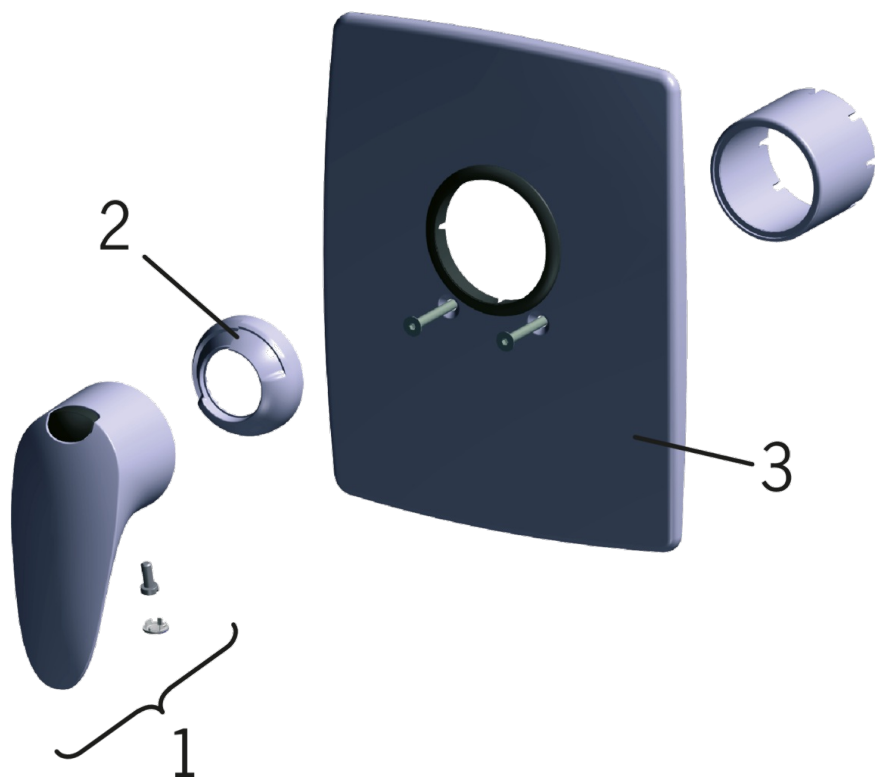

EAN: 4007536246083

[www.oras.com/ru/products/oras/product/1887](http://www.oras.com/ru/products/oras/product/1887)

Смеситель скрытого монтажа для душа, наружная декоративная часть. Двухкомпонентная прочная рукоятка оснащена эко-кнопкой для ограничения температуры и расхода воды. При нажатии эко-кнопки расход можно увеличить. Унифицированный корпус смесителя скрытого монтажа Oras № 1286.

- Душ
- Однорычажные, Декоративная часть
- Настенный скрытого монтажа
- Хром
- Single operating lever/handle, Рукоятка с маркировкой X+Г воды

## Запасные части

### SP1887

	Название	Код
01	Рычаг	159319V
02	Ограничивающая чашечка	159346V
03	Декоративная пластина, 160x200	159022V