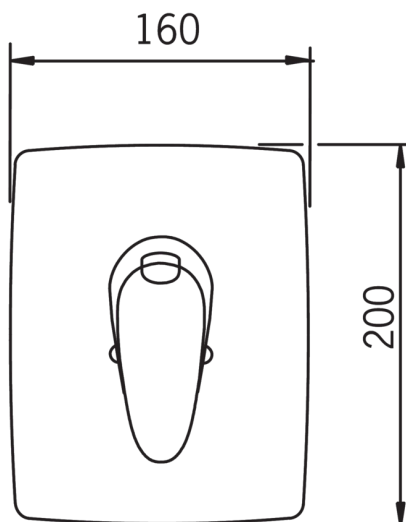

Atsarginės dalys

SP1888

	Pavadinimas	Kodas
01	Svirtis	159319V
02	Ribojantis dangtelis	159346V
03	Perjungiklis	209970
04	Dangtelio, 200x160	159009V