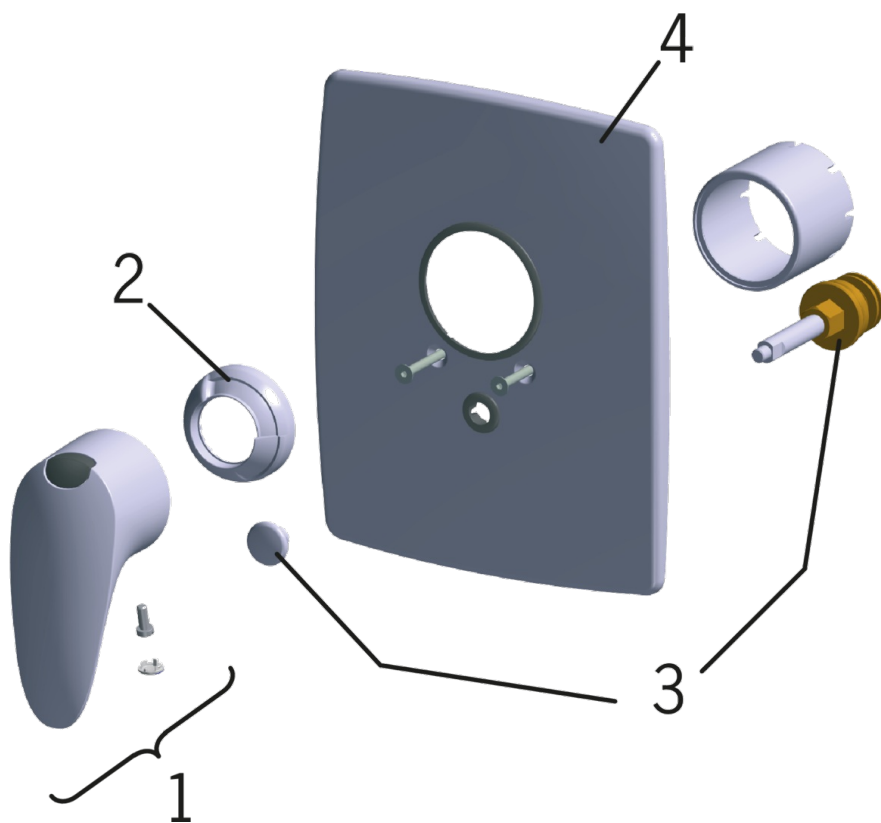

EAN: 4007536246090

www.oras.com/lt/products/oras/product/1888

Sienoje montuojamo vonios ir dušo maišytuvo išorinė dekoratyvinė dalis. Su perjungikliu. Tvirta dviejų komponentų svirtis turi taupymo mygtuką vandens temperatūros ir maksimalaus srauto apribojimui, kuris apeinamas jį paspaudžiant. Korpusas Oras Nr. 1286.

- Vonios kambarys, Dušas
- Viensvirtis, Dekoratyvinė dalis
- Montuojamas sienoje, skirtas potinkiniam korpusui
- Chromas
- Viensvirtis, Karšto/ šalto vandens žymenys, Eco - vandens taupymo funkcija

Techniniai duomenys

Reguliavimai

EN standartas	EN 817
Triukšmo klasė	I (ISO 3822) Oras lab.

Atsarginės dalys

SP1888

	Pavadinimas	Kodas
01	Svirtis	159319V
02	Ribojantis dangtelis	159346V
03	Perjungiklis	209970
04	Dangtelio, 200x160	159009V