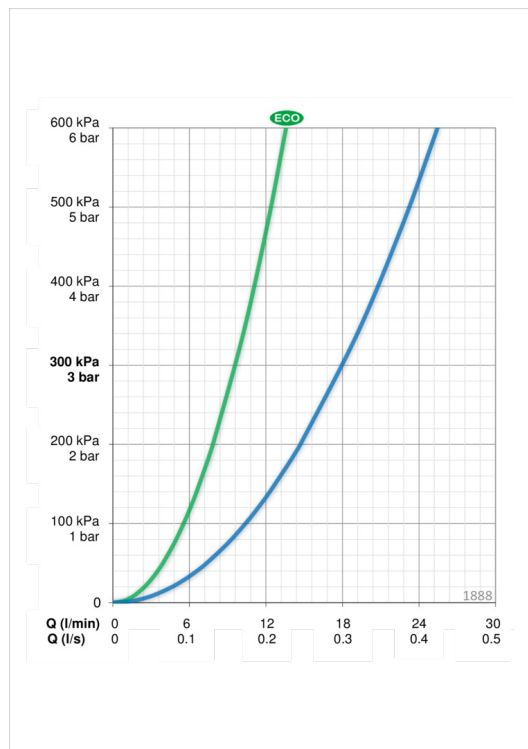

Reguliavimai

EN standartas	EN 817
Triukšmo klasė	I (ISO 3822) Oras lab.