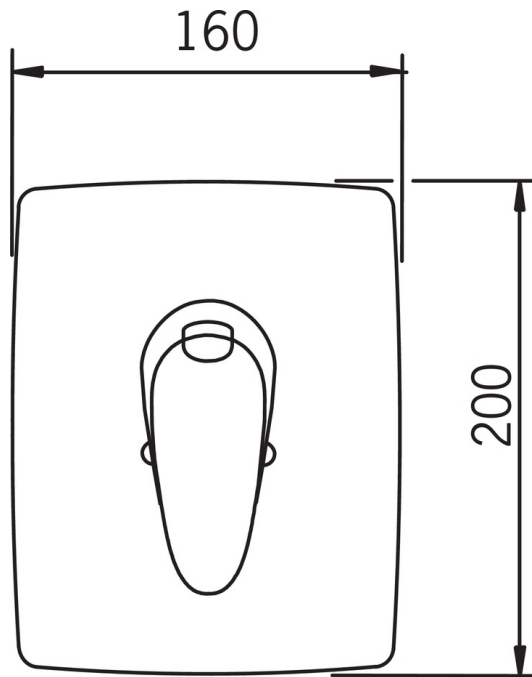

Rezerves daļas

SP1888

	Nosaukums	Kods
01	Rokturis	159319V
02	Ierobežotāja bļodiņa	159346V
03	Trīseju vārsts	209970
04	Dekoratīvā daļa, 200x160	159009V