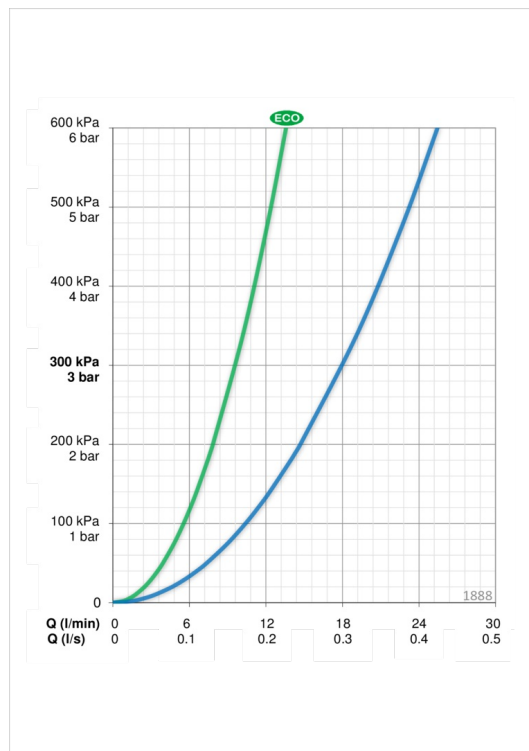

Noteikumi

EN Standarts	EN 817
Trokšņu klase	I (ISO 3822) Oras lab.