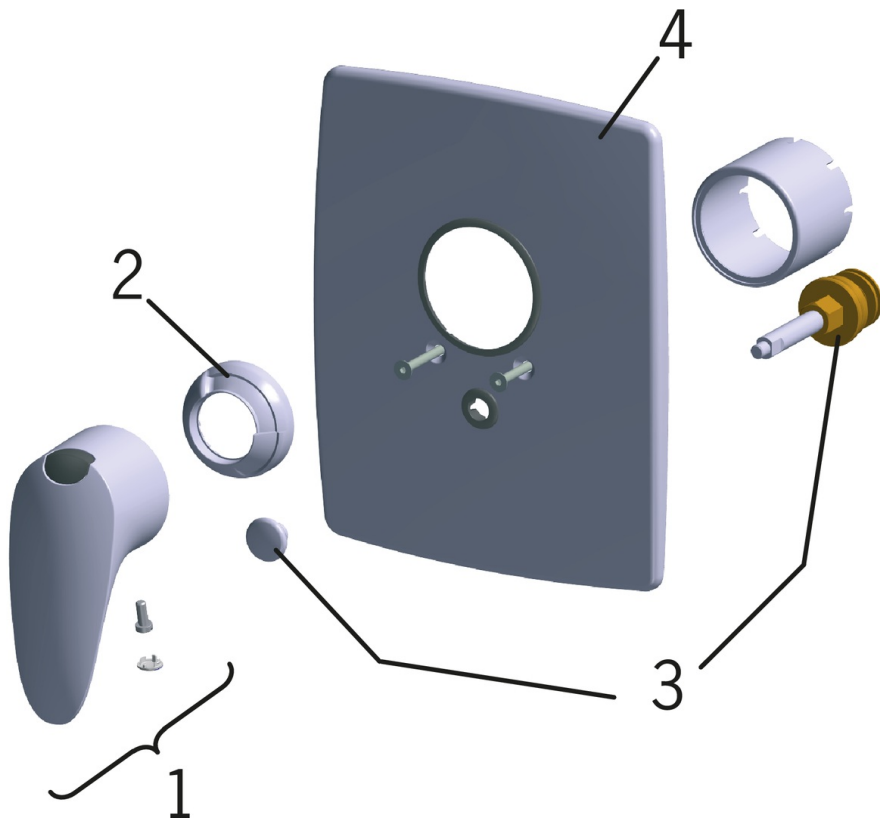

Rezerves daļas

SP1888

	Nosaukums	Kods
01	Rokturis	159319V
02	Ierobežotāja bļodiņa	159346V
03	Trīseju vārsts	209970
04	Dekoratīvā daļa, 200x160	159009V