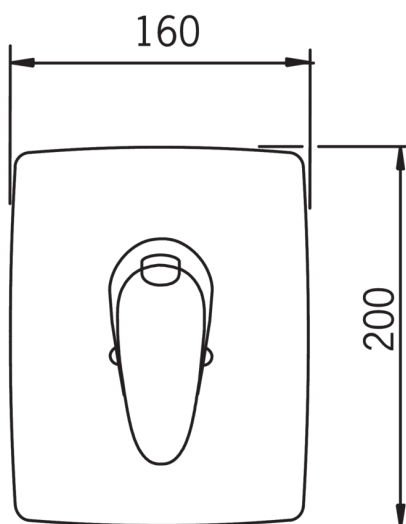

Запасні частини

SP1888

Назва	Код
01 Важіль	159319V
02 Обмежувальна чашка	159346V
03 Перемикач	209970
04 Декоративна пластина, 200x160	159009V