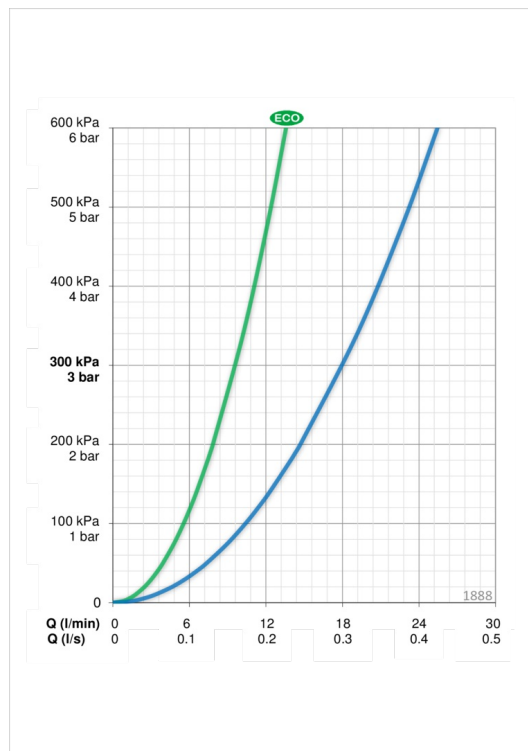

Правила

EN стандарти	EN 817
Рівень шуму	I (ISO 3822) Oras lab.