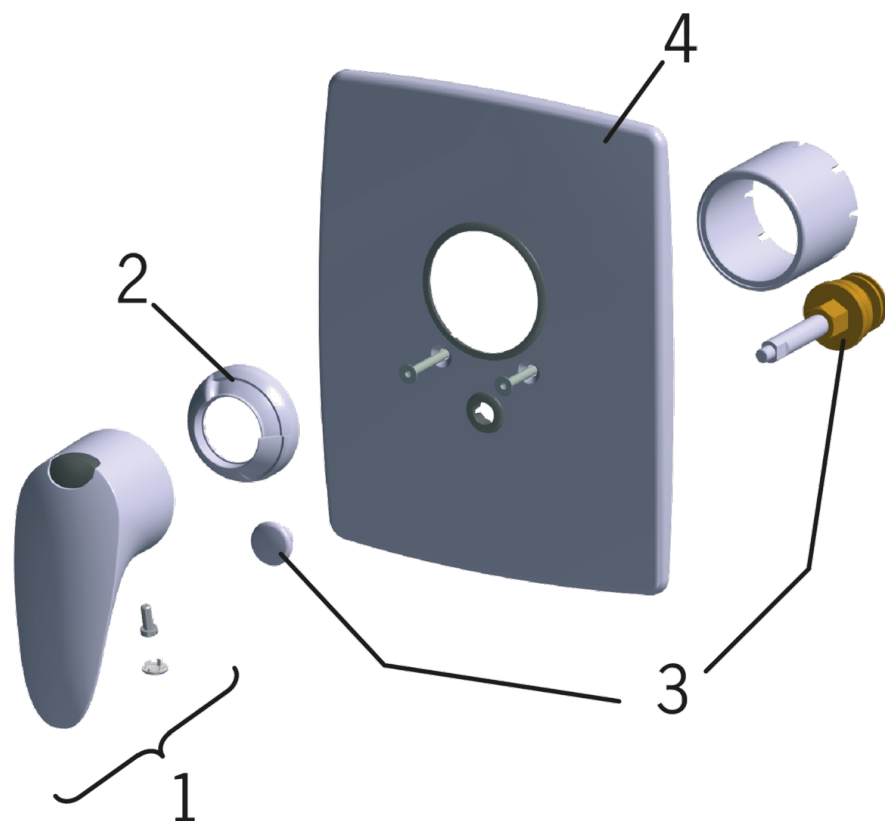

EAN: 4007536246090

www.oras.com/ua/products/oras/product/1888

Зовнішня панель змішувача для ванни та душу.

Надійма двохкомпонентна рукоятка обладнана еко-кнопкою для обмеження потоку та максимальної температури води, яке може бути усунене натисканням кнопки.

Корпус Oras 1286.

- Ванна кімната, Душ
- Одноважільні, декоративна частина
- Настінний для прихованого блока
- Хром
- Один важіль/ручка, Позначення «гаряча/холодна», Екофункція для потоку води

ТЕХНІЧНІ ДАНІ

Запасні частини

SP1888

| Назва | Код |
|----------------------------------|---------|
| 01 Важіль | 159319V |
| 02 Обмежувальна чашка | 159346V |
| 03 Перемикач | 209970 |
| 04 Декоративна пластина, 200x160 | 159009V |