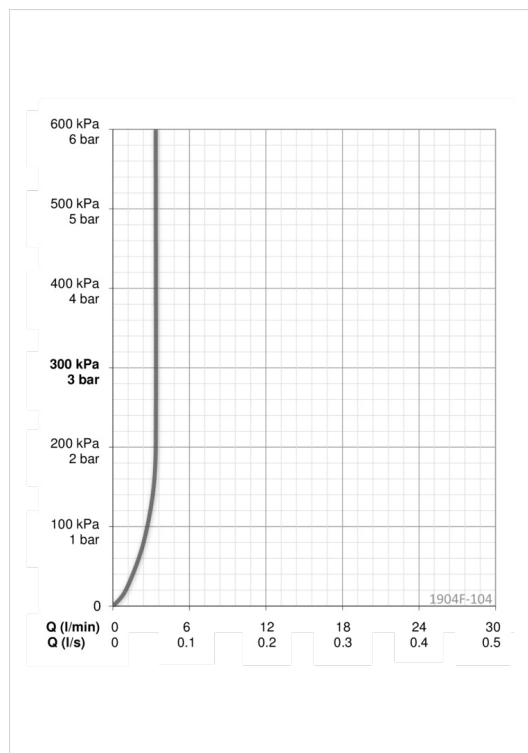

EAN: 6414150071195

www.oras.com/lv/products/oras/product/1904F-104

- Vannas istabā
- Viensviras
- Virsmas montāža
- Hroms
- CASCADE® - kaskādes plūsma
- Viensvira / rokturis, Karstā / Aukstā ūdens apzīmējums
- Lokani pievadi

Tehniskie dati

Plūsma

Ūdens plūsma pie 300 kPa (ar plūsmas ierobežotāju)	0.056 l/s
Normatīvais spiediens (0.1 l/s)	85 kPa

Tehniskās īpašības

Karstā ūdens piegāde	max. +80°C
Darba spiediens	50 - 1000 kPa

Noteikumi

EN Standarts	EN 817
Trokšņu klase	I (ISO 3822)