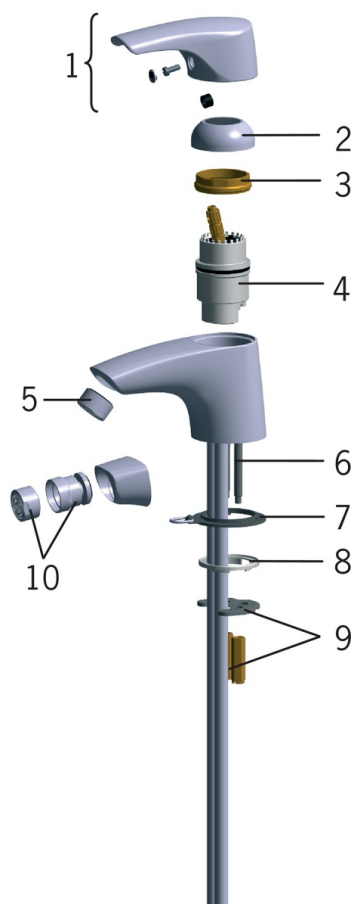

EAN: 6414150071195

www.oras.com/lv/products/oras/product/1904F-104

- Vannas istabā
- Viensviras
- Virsmas montāža
- Hroms
- CASCADE® - kaskādes plūsma
- Viensvira / rokturis, Karstā / Aukstā ūdens apzīmējums
- Lokani pievadi

Tehniskie dati

Plūsma

Ūdens plūsma pie 300 kPa (ar plūsmas ierobežotāju)	0.056 l/s
Normatīvais spiediens (0.1 l/s)	85 kPa

Tehniskās īpašības

Karstā ūdens piegāde	max. +80°C
Darba spiediens	50 - 1000 kPa

Noteikumi

EN Standarts	EN 817
Trokšņu klase	I (ISO 3822)

Rezerves daļas

SP1904F-104

	Nosaukums	Kods
01	Rokturis, (2007-)	159260V
02	Slēgļodiņa	158174
03	Uzgrieznis	158726
04	Kasete	158890
05	Aerators, M24x1 , -104	601434V
06	Stiprinājuma skrūve (10 gab.), M6x55	158727/10
07	Starplika ar ķēdes turētāju	159264V
08	Starplika	159425/10
09	Stiprinājuma plāksne ar uzgriežņiem	158697
10	Aerators, M24x1/M24x1	232511