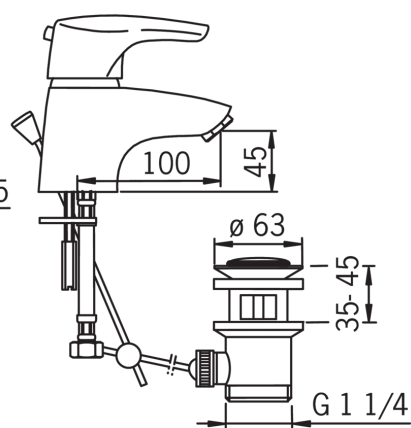

EAN: 6414150052712

www.oras.com/ua/products/oras/product/1904FG

Oras Saga

Змішувач для умивальника з донним клапаном

F - з гнучкими трубками

- Ванна кімната
- Одноважільні
- На підставці
- Хром
- HONEYCOMB® - покращений захист від вапна
- Один важіль/ручка, Позначення «гаряча/холодна»
- з гнучкими трубками

ТЕХНІЧНІ ДАНІ

Параметри витрати води

Витрата води (300 кПа)	0.17 l/s
Втрата тиску при витраті води 0.1 л/с	100 кПа

Технічні характеристики

Гаряча вода	max. +80°C
Робочий тиск	50 - 1000 кПа

Правила

EN стандарти	EN 817
Рівень шуму	I (ISO 3822)