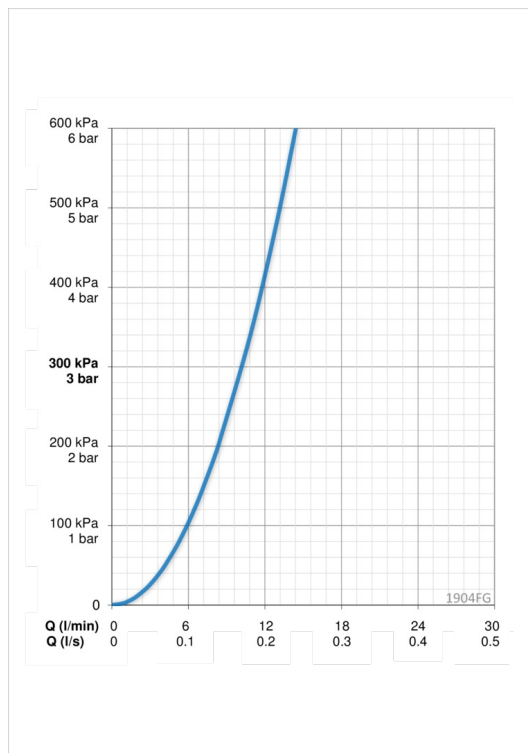

EAN: 6414150052712

www.oras.com/ua/products/oras/product/1904FG

Oras Saga

Змішувач для умивальника з донним клапаном

F - з гнучкими трубками

- Ванна кімната
- Одноважільні
- На підставці
- Хром
- HONEYCOMB® - покращений захист від вапна
- Один важіль/ручка, Позначення «гаряча/холодна»
- з гнучкими трубками

ТЕХНІЧНІ ДАНІ

Параметри витрати води

Витрата води (300 кПа)	0.17 l/s
Втрата тиску при витраті води 0.1 л/с	100 кПа

Технічні характеристики

Гаряча вода	max. +80°C
Робочий тиск	50 - 1000 кПа

Правила

EN стандарти	EN 817
Рівень шуму	I (ISO 3822)