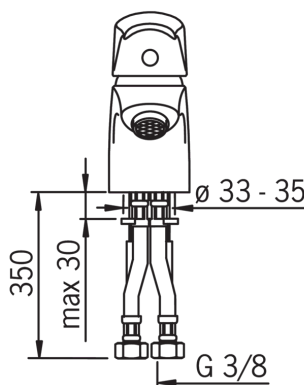

EAN: 6414150052712

www.oras.com/ua/products/oras/product/1904FG

Oras Saga

Змішувач для умивальника з донним клапаном

F - з гнучкими трубками

- Ванна кімната
- Одноважільні
- На підставці
- Хром
- HONEYCOMB® - покращений захист від вапна
- Один важіль/ручка, Позначення «гаряча/холодна»
- з гнучкими трубками

ТЕХНІЧНІ ДАНІ

Параметри витрати води

Витрата води (300 кПа)	0.17 l/s
Втрата тиску при витраті води 0.1 л/с	100 кПа

Технічні характеристики

Гаряча вода	max. +80°C
Робочий тиск	50 - 1000 кПа

Правила

EN стандарти	EN 817
Рівень шуму	I (ISO 3822)