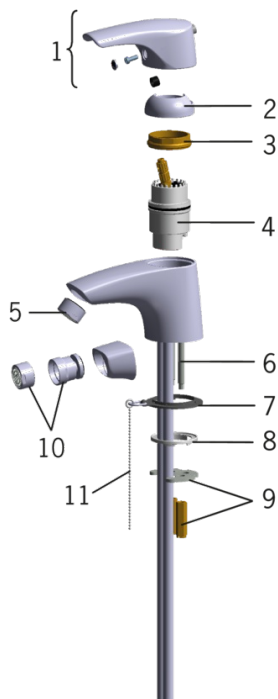

### Технічні характеристики

Гаряча вода	<b>max. +80°C</b>
Робочий тиск	<b>50 - 1000 кПа</b>

### SP1910G

	Назва	Код
01	Важіль	159265V
02	Обмежувальна чашка	159346V
03	Затискна гайка	158726
04	Картридж	158890
05	Аератор, M24 x 1 STD HC A	232211
06	Кріпильний гвинт (10 шт.), M6x55	158727/10
07	Пробка з ланюжком	159264V
08	Комплект пробок	159425/10
09	Затискна пластина з гайками	158697
10	Аератор з шаровим з'єднувачем, M24x1/M24x1	232511
11	Chain	438367V

### SP0034

	Назва	Код
01	О-кільце, 32.7x3	559522/10
02	Пробка донного клапана	559506
03	Пластикові ущільнення (10 шт.), 60/40x5	559603/10
04	Фасонне ущільнення, D60xD44	559536
05	Під'ємний стрижень донного клапана, L=380	559529
05	Під'ємний стрижень донного клапана, Safira	1000681V
05	Під'ємний стрижень донного клапана, L=400	559590
05	Під'ємний стрижень донного клапана, Ventura	559595V
05	Під'ємний стрижень донного клапана Сатин	159008V-60
05	Під'ємний стрижень донного клапана, Vienda	159008V
06	Шарнірне з'єднання	559523
07	Важіль донного клапану	559591