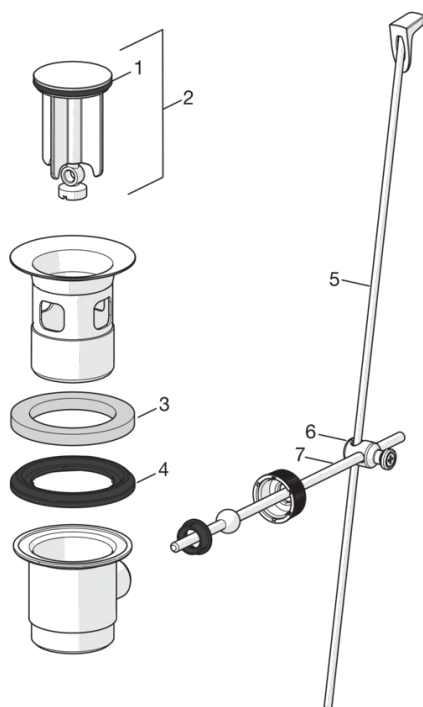

## Запасні частини

### SP0034

	Назва	Код
01	О-кільце, 32.7x3	559522/10
02	Пробка донного клапана	559506
03	Пластикові ущільнення (10 шт.), 60/40x5	559603/10
04	Фасонне ущільнення, D60xD44	559536
05	Під'ємний стрижень донного клапана, L=380	559529
05	Під'ємний стрижень донного клапана, Safira	1000681V
05	Під'ємний стрижень донного клапана, L=400	559590
05	Під'ємний стрижень донного клапана, Ventura	559595V
05	Під'ємний стрижень донного клапана Сатин	159008V-60
05	Під'ємний стрижень донного клапана, Vienda	159008V
06	Шарнірне з'єднання	559523
07	Важіль донного клапану	559591