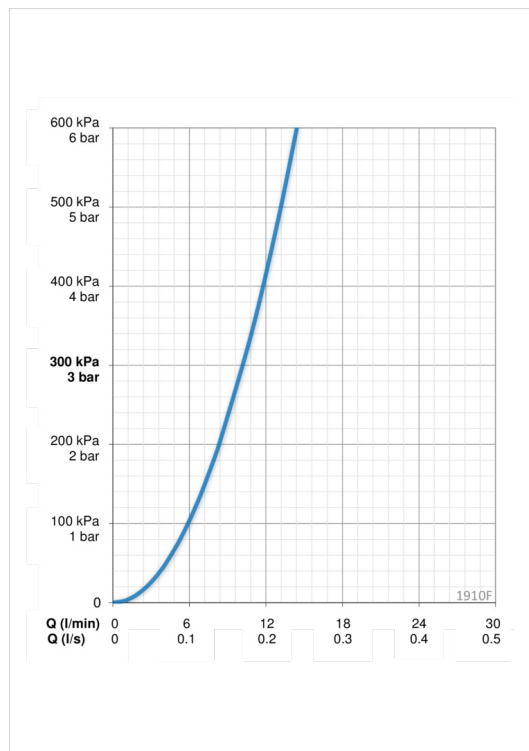

EAN: 6414150052668

www.oras.com/ru/products/oras/product/1910F

Смеситель для умывальника

F = Гибкая подводка

- Ванная комната
- Однорычажные
- Монтаж на поверхность
- Хром

- HONEYCOMB® - improved lime protection
- Single operating lever/handle, Рукоятка с маркировкой X+Г воды
- Chain holder without chain

ТЕХНИЧЕСКИЕ ДАННЫЕ

Параметры расхода воды

Расход воды при 300 кПа	0.17 l/s
Потеря давления при расходе 0.1 л/с	100 кПа

Технические характеристики

Подключение горячей воды	max. +80°C
Рабочее давление	50 - 1000 кПа

Regulations

Стандарт EN	EN 817
Уровень шума	I (ISO 3822)