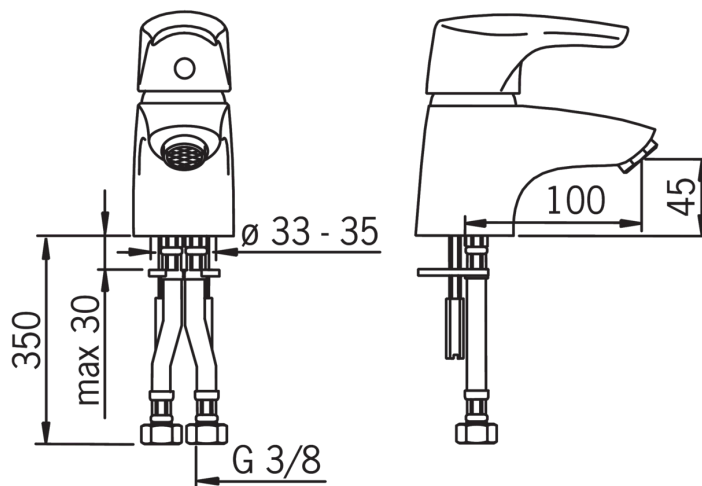

Запасные части

SP1910

Название	Код
01 Рычаг	159260V
02 Защитная чашечка	158174
03 Зажимная гайка	158726
04 Картридж, комплект	158890
05 Аэратор, M24 x 1 STD HC A	232211
06 Крепежный винт (10 шт.), M6x55	158727/10
07 Донная прокладка с держателем цепи	159264V
08 Комплект донных прокладок	159425/10
09 Зажимная пластина с гайками	158697
10 Аэратор с шарниром, M24x1/M24x1	232511