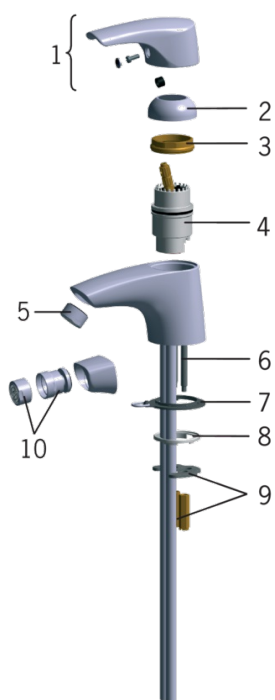

Запасные части

SP1910

Название	Код
01 Рычаг	159260V
02 Защитная чашечка	158174
03 Зажимная гайка	158726
04 Картридж, комплект	158890
05 Аэратор, M24 x 1 STD HC A	232211
06 Крепежный винт (10 шт.), M6x55	158727/10
07 Донная прокладка с держателем цепи	159264V
08 Комплект донных прокладок	159425/10
09 Зажимная пластина с гайками	158697
10 Аэратор с шарниром, M24x1/M24x1	232511