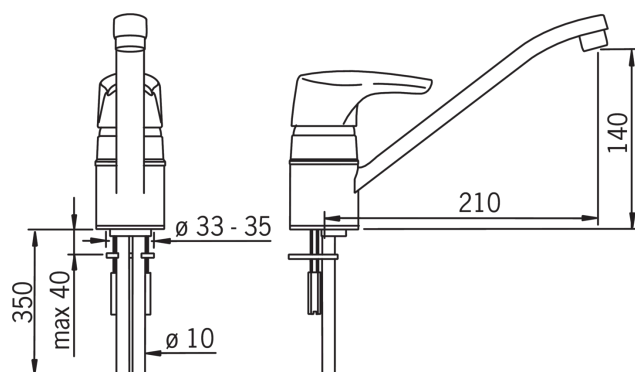

Teknisk data

Flödesegenskaper

Flöde vid 300 kPa	0.27 l/s
Tryckfall vid flöde (0.2 l/s)	170 kPa

Tekniska egenskaper

Varmvattenanslutning	max. +80°C
Arbetstryck	50 - 1000 kPa
Material	brass

Bestämmelser

EN standard	EN 817
Ljudklass	I (ISO 3822)

Reservdelar

SP1930

Namn	Kod	RSK
01 Spak	159260V	8347863
02 Skyddskåpa, 93-	158270	8347422
03 Fästmutter	158726	8347501
04 Reglerinsats	158890	8347507
05 Glidring	159423/10	8347544
06 Strålsamlare, M22x1	232201	8242093
07 Utloppspip	159979V	8154463
08 X-tätningssats	158735	8347504
09 Begränsare för utloppspip, 100°	159426/10	8347864
10 Begränsare för utloppspip, 40°-80°	159430/10	8347865
11 Monteringsbult (10 st.), M6x65	158747/10	
12 Botten tätning	159434	8347838
13 Skruvförlängningssats, M6	158893	8347837
14 Stödskiva, 100x60mm	158825	8347884
15 Monteringssats	158697	8347840