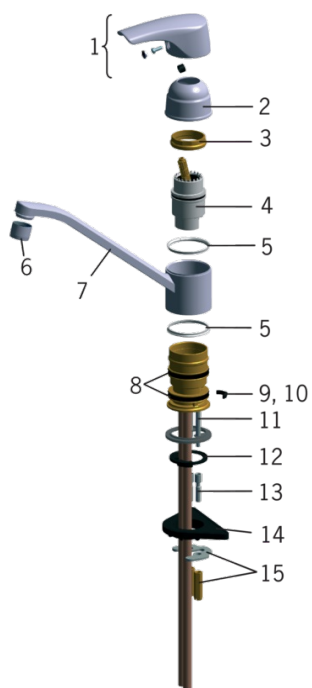

Oras Saga köksblandare

spärrad pip 100°. Inbyggd spärr för begränsning av temperatur och flöde.

- Kök
- Ettgreppsblandare
- Bänkmonterad
- Krom
- Svängbar utloppspip, Möjlighet till begränsning av svängradien
- HONEYCOMB® - förbättrat skydd mot kalk
- Ettgreppsblandare, Symboler för Varmt/Kallt
- Möjlighet till spärr för begränsning av temperatur och flöde

Teknisk data

Flödesegenskaper

Flöde vid 300 kPa	0.27 l/s
Tryckfall vid flöde (0.2 l/s)	170 kPa

Tekniska egenskaper

Varmvattenanslutning	max. +80°C
Arbetstryck	50 - 1000 kPa
Material	brass

Bestämmelser

EN standard	EN 817
Ljudklass	I (ISO 3822)

Reservdelar

SP1930

Namn	Kod	RSK
01 Spak	159260V	8347863
02 Skyddskåpa, 93-	158270	8347422
03 Fästmutter	158726	8347501
04 Reglerinsats	158890	8347507
05 Glidring	159423/10	8347544
06 Strålsamlare, M22x1	232201	8242093
07 Utloppspip	159979V	8154463
08 X-tätningssats	158735	8347504
09 Begränsare för utloppspip, 100°	159426/10	8347864
10 Begränsare för utloppspip, 40°-80°	159430/10	8347865
11 Monteringsbult (10 st.), M6x65	158747/10	
12 Botten tätning	159434	8347838
13 Skruvförlängningssats, M6	158893	8347837
14 Stödskiva, 100x60mm	158825	8347884
15 Monteringssats	158697	8347840