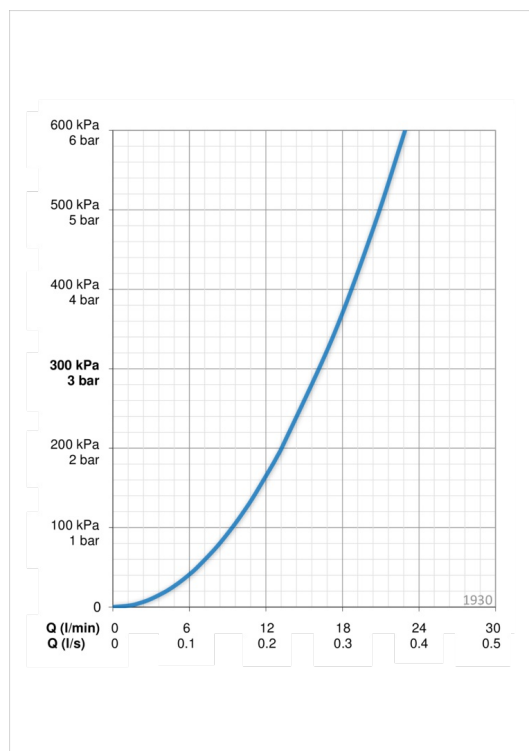

Oras Saga köksblandare

spärrad pip 100°. Inbyggd spärr för begränsning av temperatur och flöde.

- Kök
- Ettgreppsblandare
- Bänkmonterad
- Krom
- Svängbar utloppspip, Möjlighet till begränsning av svängradien
- HONEYCOMB® - förbättrat skydd mot kalk
- Ettgreppsblandare, Symboler för Varmt/Kallt
- Möjlighet till spärr för begränsning av temperatur och flöde

Teknisk data

Flödesegenskaper

Flöde vid 300 kPa	0.27 l/s
Tryckfall vid flöde (0.2 l/s)	170 kPa

Tekniska egenskaper

Varmvattenanslutning	max. +80°C
Arbetstryck	50 - 1000 kPa
Material	brass

Bestämmelser

EN standard	EN 817
Ljudklass	I (ISO 3822)