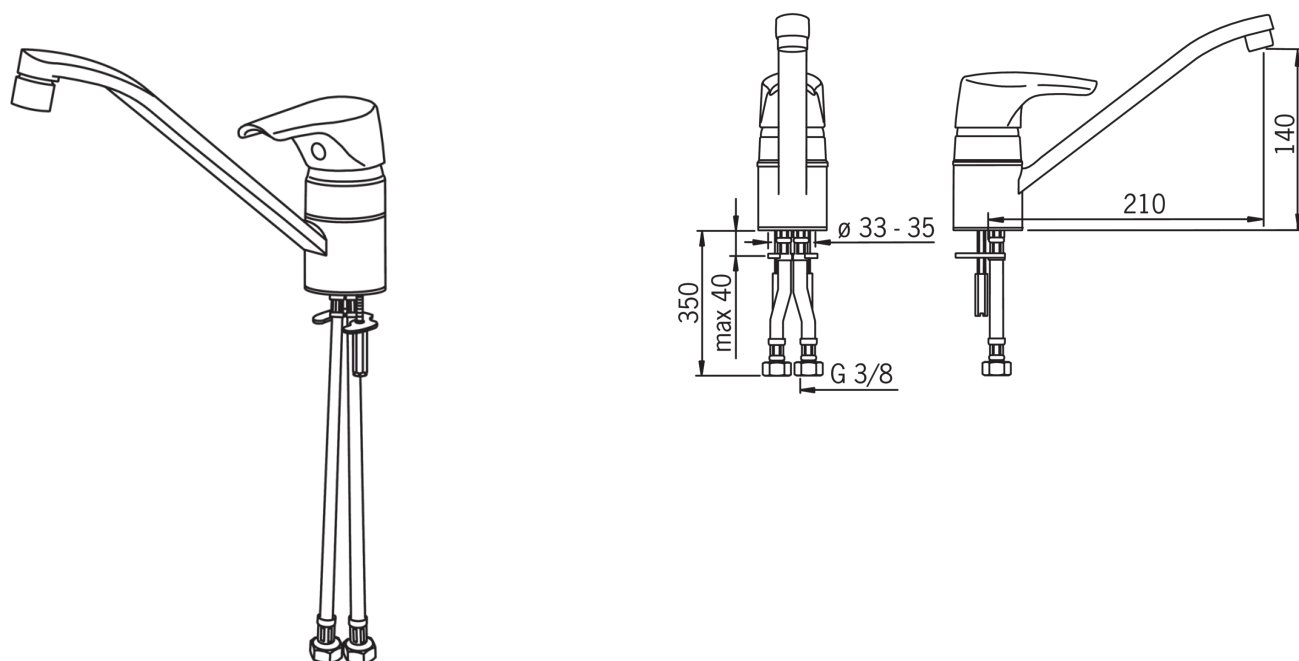

Części zamienne