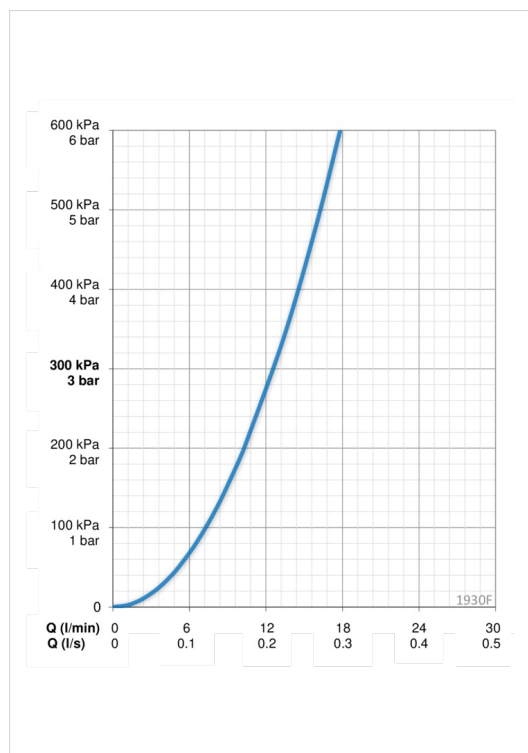

EAN: 6414150058745

www.oras.com/pl/products/oras/product/1930F

Bateria kuchenna. Obrotowa wylewka, aerator. Możliwość ustawienia max. temperatury i strumienia wody na ceramicznej głowicy sterującej.

Posiada: znak budowlany „B”, atest PZH, deklarację zgodności.

F- elastyczne wężyki podłączeniowe

- Kuchnia
- Jednouchwytowe
- DeckMounted
- Chrom
- Wylewka obrotowa
- Możliwość ograniczenia przepływu wody (na głowicy)
- Elastyczny wężyk

Dane techniczne

Cechy przepływowe

Przepływ wody dla 300 kPa	0.21 l/s
Spadek ciśnienia dla przepływu (0.2 l/s)	270 kPa

Właściwości techniczne

Woda ciepła zasilająca	max. +80°C
Ciśnienie robocze	50 - 1000 kPa
ItemMaterial	brass

Przepisy prawne

Klasa głośności	I (ISO 3822)

Rodzaj atestów

ETA-Danmark	VA 1.42/19639