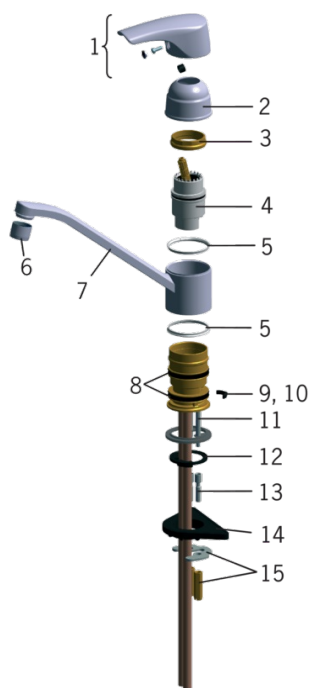

Posiada: znak budowlany „B”, atest PZH, deklarację zgodności.

F- elastyczne wężyki podłączeniowe

- Kuchnia
- Jednouchwytowe
- DeckMounted
- Chrom
- Wylewka obrotowa
- Możliwość ograniczenia przepływu wody (na głowicy)
- Elastyczny wężyk

## Części zamienne

### SP1930

	Kod
01	159260V
02	158270
03	158726
04	158890
05	159423/10
06	232201
07	159979V
08	158735
09	159426/10
10	159430/10
11	158747/10
12	159434
13	158893
14	158825
15	158697