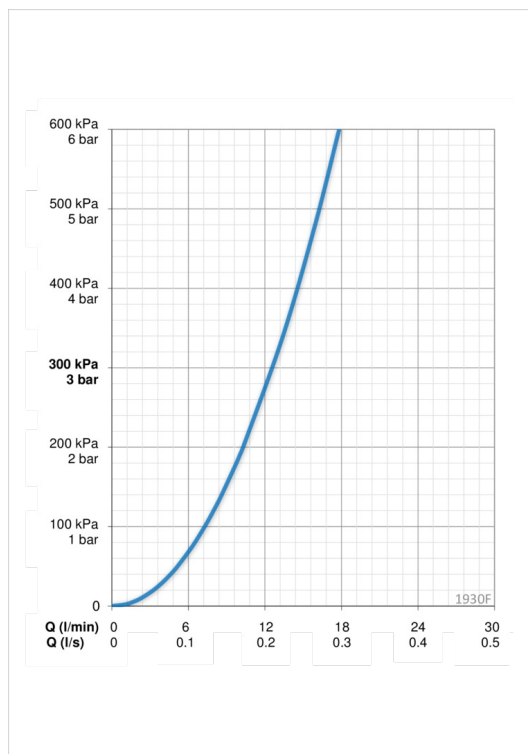

EAN: 6414150058745

www.oras.com/se/products/oras/product/1930F

Kitchen faucet with swivel spout and aerator. There are also in-built limitation options for water temperature and maximum flow-rate.

F = with flexible pipes

- Kök
- Ettgreppsblandare
- Bänkmonterad
- Krom
- Svängbar utloppspip, Möjlighet till begränsning av svängradien
- HONEYCOMB® - förbättrat skydd mot kalk
- Ettgreppsblandare, Symboler för Varmt/Kallt
- Möjlighet till spärr för begränsning av temperatur och flöde
- Flexibel anslutning

Teknisk data

Flödesegenskaper

Flöde vid 300 kPa	0.21 l/s
Tryckfall vid flöde (0.2 l/s)	270 kPa

Tekniska egenskaper

Varmvattenanslutning	max. +80°C
Arbetstryck	50 - 1000 kPa
Material	brass

Bestämmelser

EN standard	EN 817
Ljudklass	I (ISO 3822)