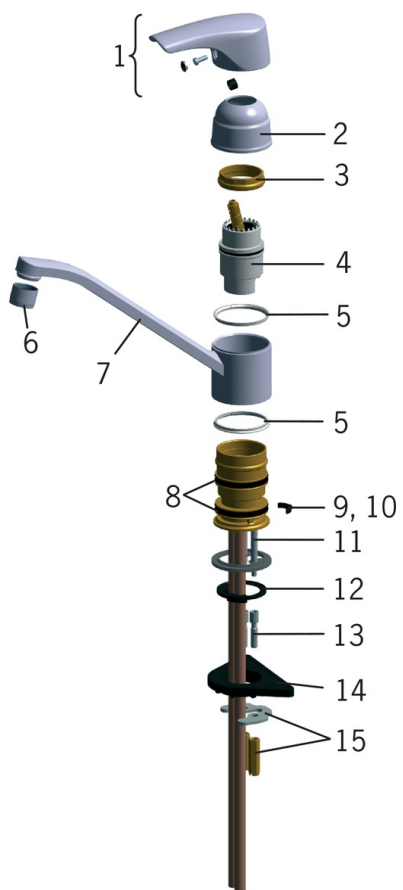

## Reservdelar

### SP0091

Namn	Kod	RSK
01 Spak, (-2006)	159893	
02 Skyddskåpa	158174	8347421
03 Skyddskåpa, 93-	159428	
04 Fästmutter	158726	8347501
05 Reglerinsats	158888	
06 Glidring	159423/10	8347544
07 Strålsamlare, M22x1	232201	8242093
08 Utloppspip	159993	8154435
09 X-tätningssats	158735	8347504
10 Begränsare för utloppspip, 100°	159426/10	8347864
11 Begränsare för utloppspip, 40°-80°	159430/10	8347865
12 Monteringsbult (10 st.), M6x65	158747/10	
13 Bottentätning	159434	8347838
14 Skruvförlängningssats, M6	158893	8347837
15 Stödskiva, 100x60mm	158825	8347884
16 Monteringssats	158697	8347840

### SP0093

Namn	Kod	RSK
01 Spak, (-2006)	159893	
02 Skyddskåpa, 93-	158270	8347422
03 Fästmutter	158726	8347501
04 Reglerinsats	158890	8347507
05 Glidring	159423/10	8347544
06 Strålsamlare, M22x1	232201	8242093
07 Utloppspip	159979V	8154463
08 X-tätningssats	158735	8347504
09 Begränsare för utloppspip, 100°	159426/10	8347864
10 Begränsare för utloppspip, 40°-80°	159430/10	8347865
11 Monteringsbult (10 st.), M6x65	158747/10	
12 Bottentätning	159434	8347838
13 Skruvförlängningssats, M6	158893	8347837
14 Stödskiva, 100x60mm	158825	8347884
15 Monteringssats	158697	8347840