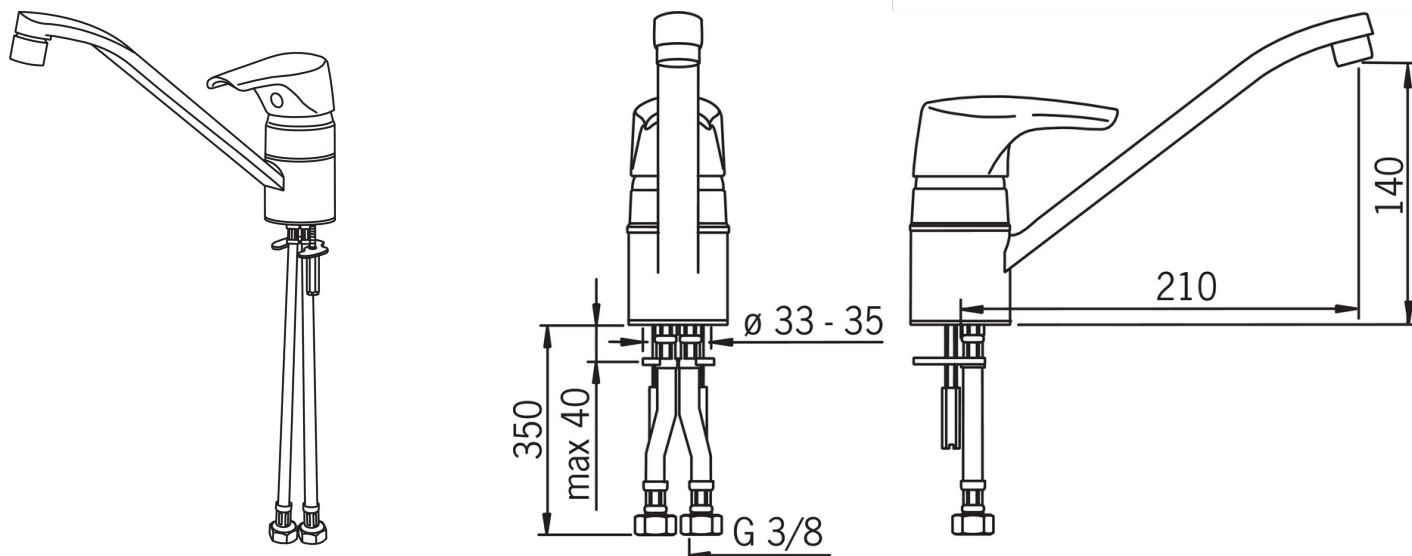

EAN: 6414150058745

www.oras.com/se/products/oras/product/1930F

Kitchen faucet with swivel spout and aerator. There are also in-built limitation options for water temperature and maximum flow-rate.

F = with flexible pipes

- Kök
- Ettgreppsblandare
- Bänkmonterad
- Krom
- Svängbar utloppspip, Möjlighet till begränsning av svängradien
- HONEYCOMB® - förbättrat skydd mot kalk
- Ettgreppsblandare, Symboler för Varmt/Kallt
- Möjlighet till spärr för begränsning av temperatur och flöde
- Flexibel anslutning

Teknisk data

Flödesegenskaper

Flöde vid 300 kPa	0.21 l/s
Tryckfall vid flöde (0.2 l/s)	270 kPa

Tekniska egenskaper

Varmvattenanslutning	max. +80°C
Arbetstryck	50 - 1000 kPa
Material	brass

Bestämmelser

EN standard	EN 817
Ljudklass	I (ISO 3822)