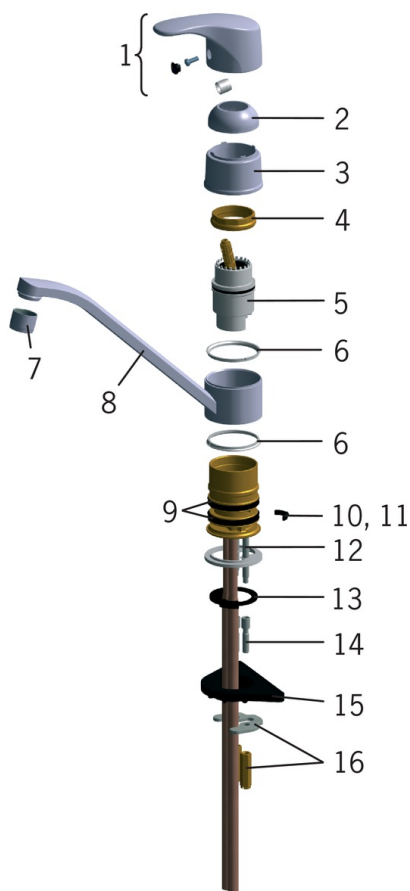

Reservdelar

SP0091

Namn	Kod	RSK
01 Spak, (-2006)	159893	
02 Skyddskåpa	158174	8347421
03 Skyddskåpa, 93-	159428	
04 Fästmutter	158726	8347501
05 Reglerinsats	158888	
06 Glidring	159423/10	8347544
07 Strålsamlare, M22x1	232201	8242093
08 Utloppspip	159993	8154435
09 X-tätningssats	158735	8347504
10 Begränsare för utloppspip, 100°	159426/10	8347864
11 Begränsare för utloppspip, 40°-80°	159430/10	8347865
12 Monteringsbult (10 st.), M6x65	158747/10	
13 Bottentätning	159434	8347838
14 Skruvförlängningssats, M6	158893	8347837
15 Stödskiva, 100x60mm	158825	8347884
16 Monteringssats	158697	8347840