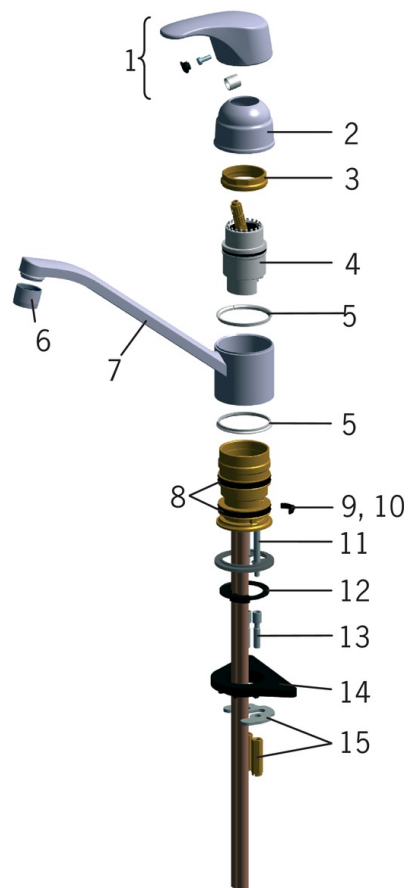

### Tekniska egenskaper

Varmvattenanslutning	<b>max. +80°C</b>
Arbetstryck	<b>50 - 1000 kPa</b>
Material	<b>brass</b>

### SP0091

Namn	Kod	RSK
01 Spak, (-2006)	159893	
02 Skyddskåpa	158174	8347421
03 Skyddskåpa, 93-	159428	
04 Fästmutter	158726	8347501
05 Reglerinsats	158888	
06 Glidring	159423/10	8347544
07 Strålsamlare, M22x1	232201	8242093
08 Utloppspip	159993	8154435
09 X-tätningssats	158735	8347504
10 Begränsare för utloppspip, 100°	159426/10	8347864
11 Begränsare för utloppspip, 40°-80°	159430/10	8347865
12 Monteringsbult (10 st.), M6x65	158747/10	
13 Bottentätning	159434	8347838
14 Skruvförlängningssats, M6	158893	8347837
15 Stödskiva, 100x60mm	158825	8347884
16 Monteringssats	158697	8347840