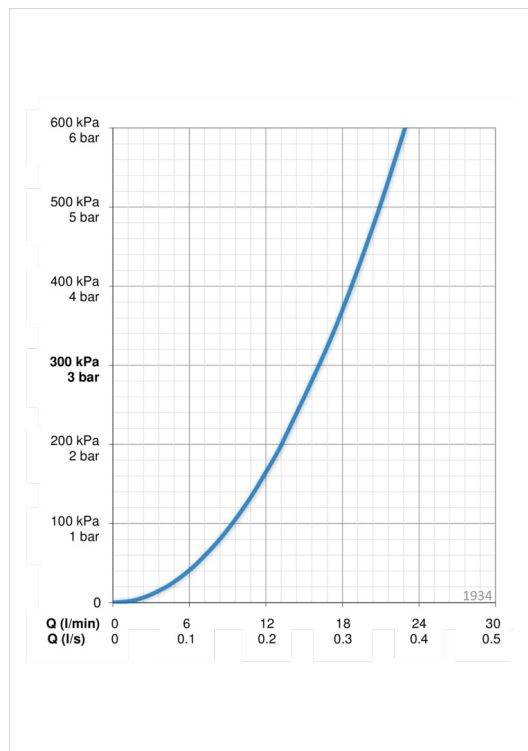

EAN: 6414150058875

www.oras.com/lt/products/oras/product/1934

Virtuvinis maišytuvas su aukštu snapeliu ir indaplovės ventiliu. Indaplovės ventilis skirtas šaltam vandeniui. Įdiegtos vandens temperatūros ir maksimalaus srauto ribojimo funkcijos.

- Virtuvė
- Viensvirtis
- Montuojamas stalviršyje
- Chromas
- Sukiojamas snapas
- Išorinis mechaninis uždarymo ventilis
- Viensvirtis, Karšto/ šalto vandens žymenys
- Vandens temperatūros ir maksimalaus srauto ribojimo funkcijos

Techniniai duomenys

Srauto duomenys

Srovės stiprumas prie 300 kPa	0.27 l/s
Spaudimo praradimas (0.2 l/s)	165 kPa

Techninės ypatybės

Vandens temperatūra	max. +80°C
Darbinis spaudimas	50 - 1000 kPa
Medžiaga	brass

Reguliavimai

EN standartas	EN 817
Triukšmo klasė	I (ISO 3822)