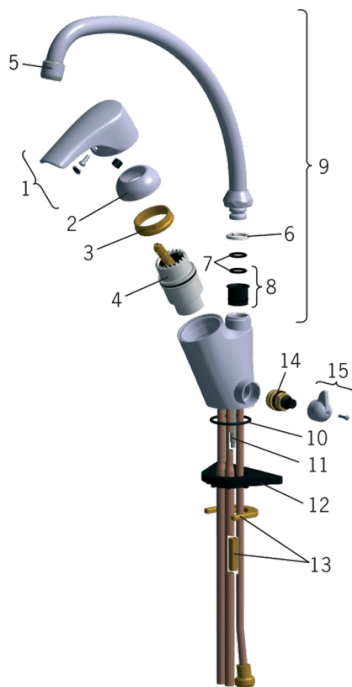

EAN: 6414150058875

www.oras.com/lt/products/oras/product/1934

Virtuvinis maišytuvas su aukštu snapeliu ir indaplovės ventiliu. Indaplovės ventilis skirtas šaltam vandeniui. Įdiegtos vandens temperatūros ir maksimalaus srauto ribojimo funkcijos.

- Virtuvė
- Viensvirtis
- Montuojamas stalviršyje
- Chromas
- Sukiojamas snapas
- Išorinis mechaninis uždarymo ventilis
- Viensvirtis, Karšto/ šalto vandens žymenys
- Vandens temperatūros ir maksimalaus srauto ribojimo funkcijos

Techniniai duomenys

Srauto duomenys

Srovės stiprumas prie 300 kPa	0.27 l/s
Spaudimo praradimas (0.2 l/s)	165 kPa

Techninės ypatybės

Vandens temperatūra	max. +80°C
Darbinis spaudimas	50 - 1000 kPa
Medžiaga	brass

Reguliavimai

EN standartas	EN 817
Triukšmo klasė	I (ISO 3822)

Atsarginės dalys

SP1934

Pavadinimas	Kodas
01 Svirtis	159260V
02 Dangtelis	158174
03 Užspaudimo veržlė	158726
04 Valdančioji kasetė, komplektas	158890
05 Aeratorius, M22x1	232201
06 Laikantysis žiedas (10 vnt.)	219563/10
07 Tarpiklis, 13.6x2.4	469360/10
08 Įvorė (10 vnt.), 18/20.6	219595/10
09 Snapas	219110V
10 Tarpiklis, 40x3	119717/10
11 Tvirtinimo varžtai (10 vnt.), M6x65	158747/10
12 Pagalbinė plokštelė, 100x60mm	158825
13 Tvirtinimo plokštelė su veržle	159607V
14 Darbinis ventilis	158203V
15 Rankenėlė su varžtu	159206V