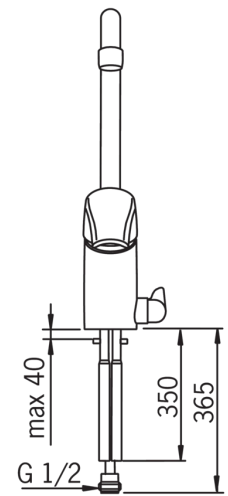

Atsarginės dalys

SP1934

Pavadinimas	Kodas
01 Svirtis	159260V
02 Dangtelis	158174
03 Užspaudimo veržlė	158726
04 Valdančioji kasetė, komplektas	158890
05 Aeratorius, M22x1	232201
06 Laikantysis žiedas (10 vnt.)	219563/10
07 Tarpiklis, 13.6x2.4	469360/10
08 Įvorė (10 vnt.), 18/20.6	219595/10
09 Snapas	219110V
10 Tarpiklis, 40x3	119717/10
11 Tvirtinimo varžtai (10 vnt.), M6x65	158747/10
12 Pagalbinė plokštelė, 100x60mm	158825
13 Tvirtinimo plokštelė su veržle	159607V
14 Darbinis ventilis	158203V
15 Rankenėlė su varžtu	159206V