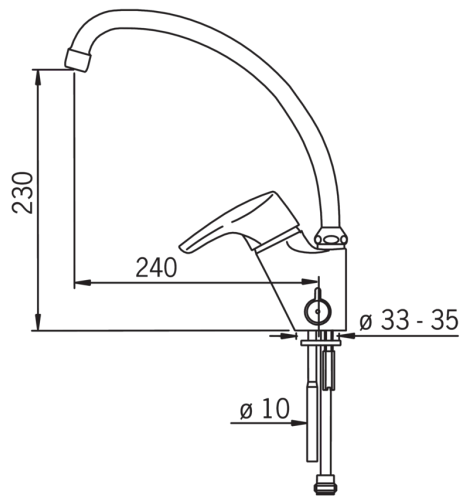

Atsarginės dalys

SP1934

Pavadinimas	Kodas
01 Svirtis	159260V
02 Dangtelis	158174
03 Užspaudimo veržlė	158726
04 Valdančioji kasetė, komplektas	158890
05 Aeratorius, M22x1	232201
06 Laikantysis žiedas (10 vnt.)	219563/10
07 Tarpiklis, 13.6x2.4	469360/10
08 Įvorė (10 vnt.), 18/20.6	219595/10
09 Snapas	219110V
10 Tarpiklis, 40x3	119717/10
11 Tvirtinimo varžtai (10 vnt.), M6x65	158747/10
12 Pagalbinė plokštelė, 100x60mm	158825
13 Tvirtinimo plokštelė su veržle	159607V
14 Darbinis ventilis	158203V
15 Rankenėlė su varžtu	159206V