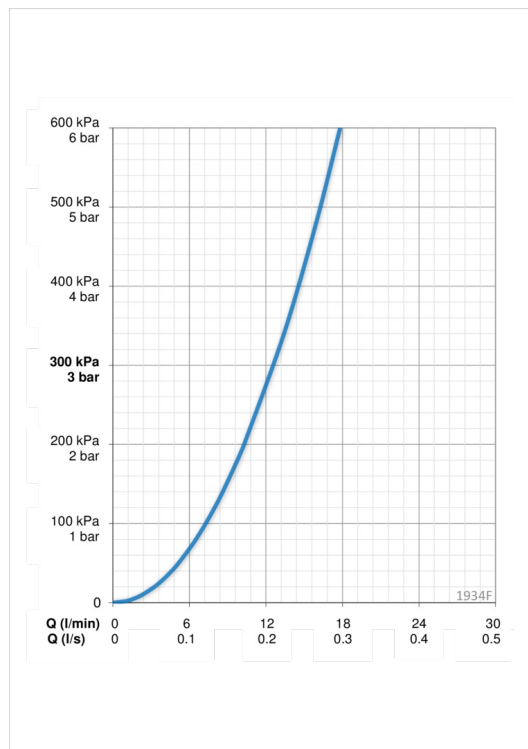

EAN: 6414150058882

www.oras.com/lt/products/oras/product/1934F

Virtuvinis maišytuvas su aukštu snapeliu ir ventiliu indaplovei

F - Lankstūs pajungimo vamzdeliai

- Virtuvė
- Viensvirtis
- Montuojamas stalviršyje
- Chromas
- Sukiojamas snapas
- Išorinis mechaninis uždarymo ventilis
- Viensvirtis, Karšto/ šalto vandens žymenys
- Vandens temperatūros ir maksimalaus srauto ribojimo funkcijos

Techniniai duomenys

Srauto duomenys

Srovės stiprumas prie 300 kPa	0.21 l/s
Spaudimo praradimas (0.2 l/s)	280 kPa

Techninės ypatybės

Vandens temperatūra	max. +80°C
Darbinis spaudimas	50 - 1000 kPa
Medžiaga	brass

Reguliavimai

EN standartas	EN 817
Triukšmo klasė	I (ISO 3822)