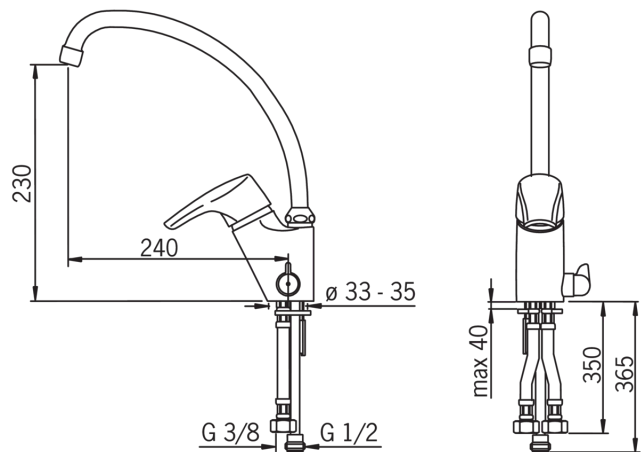

Atsarginės dalys

SP1934

Pavadinimas	Kodas
01 Svirtis	159260V
02 Dangtelis	158174
03 Užspaudimo veržlė	158726
04 Valdančioji kasetė, komplektas	158890
05 Aeratorius, M22x1	232201
06 Laikantysis žiedas (10 vnt.)	219563/10
07 Tarpiklis, 13.6x2.4	469360/10
08 Įvorė (10 vnt), 18/20.6	219595/10
09 Snapas	219110V
10 Tarpiklis, 40x3	119717/10
11 Tvirtinimo varžtai (10 vnt.), M6x65	158747/10
12 Pagalbinė plokštelė, 100x60mm	158825
13 Tvirtinimo plokštelė su veržle	159607V
14 Darbinis ventilis	158203V
15 Rankenėlė su varžtu	159206V