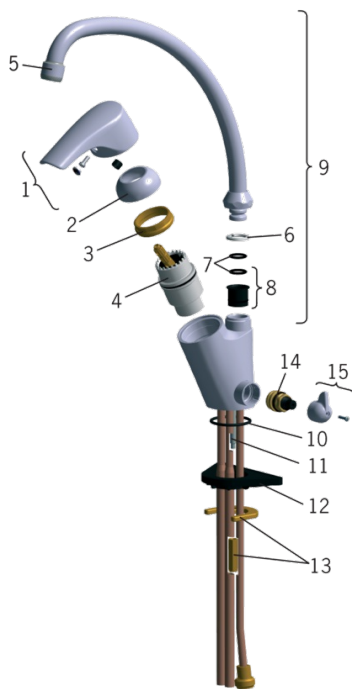

### Techninės ypatybės

Vandens temperatūra	<b>max. +80°C</b>
Darbinis spaudimas	<b>50 - 1000 kPa</b>
Medžiaga	<b>brass</b>

### SP1934

Pavadinimas	Kodas
01 Svirtis	159260V
02 Dangtelis	158174
03 Užspaudimo veržlė	158726
04 Valdančioji kasetė, komplektas	158890
05 Aeratorius, M22x1	232201
06 Laikantysis žiedas (10 vnt.)	219563/10
07 Tarpiklis, 13.6x2.4	469360/10
08 Įvorė (10 vnt), 18/20.6	219595/10
09 Snapas	219110V
10 Tarpiklis, 40x3	119717/10
11 Tvirtinimo varžtai (10 vnt.), M6x65	158747/10
12 Pagalbinė plokštelė, 100x60mm	158825
13 Tvirtinimo plokštelė su veržle	159607V
14 Darbinis ventilis	158203V
15 Rankenėlė su varžtu	159206V