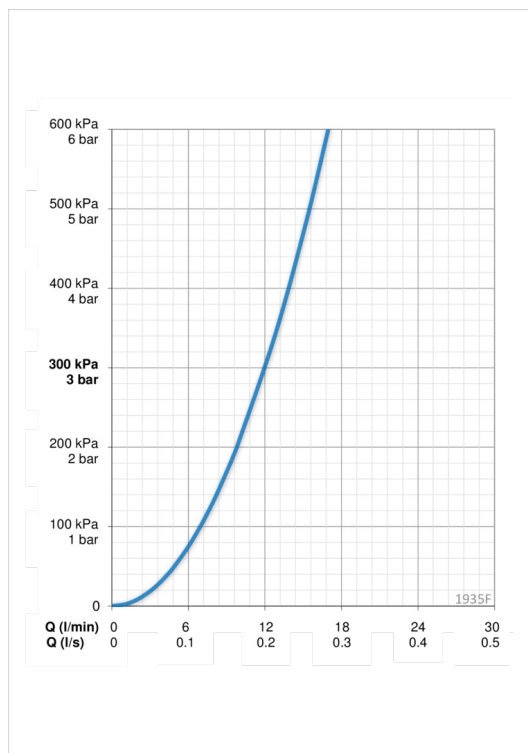

EAN: 6414150068836

www.oras.com/ru/products/oras/product/1935F

- Кухня
- Однорычажные
- Монтаж на поверхность
- Хром
- Функция ограничения угла поворота излива
- HONEYCOMB® - improved lime protection
- Клапан стиральной машины
- Single operating lever/handle, Рукоятка с маркировкой X+Г воды

ТЕХНИЧЕСКИЕ ДАННЫЕ

Параметры расхода воды

Расход воды при 300 кПа	0.2 l/s
Потеря давления при расходе 0.2 л/с	280 kPa

Технические характеристики

Подключение горячей воды	max. +80°C
Рабочее давление	50 - 1000 kPa

Regulations

Стандарт EN	EN 817
Уровень шума	I (ISO 3822) Oras lab.