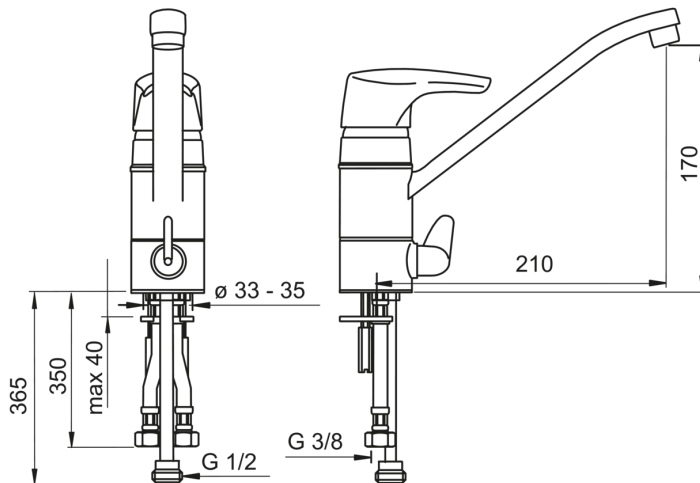

EAN: 6414150068836

www.oras.com/ru/products/oras/product/1935F

- Кухня
- Однорычажные
- Монтаж на поверхность
- Хром
- Функция ограничения угла поворота излива
- HONEYCOMB® - improved lime protection
- Клапан стиральной машины
- Single operating lever/handle, Рукоятка с маркировкой X+Г воды

ТЕХНИЧЕСКИЕ ДАННЫЕ

Параметры расхода воды

Расход воды при 300 кПа	0.2 l/s
Потеря давления при расходе 0.2 л/с	280 kPa

Технические характеристики

Подключение горячей воды	max. +80°C
Рабочее давление	50 - 1000 kPa

Regulations

Стандарт EN	EN 817
Уровень шума	I (ISO 3822) Oras lab.