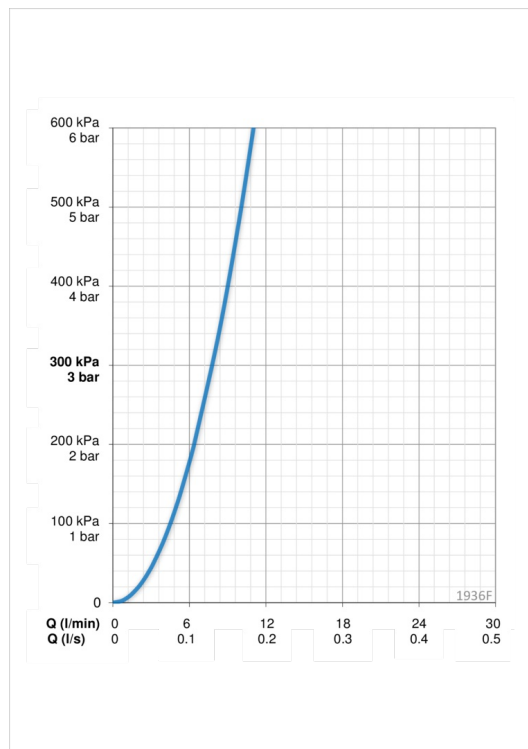

Bestämmelser

EN standard **EN 817**