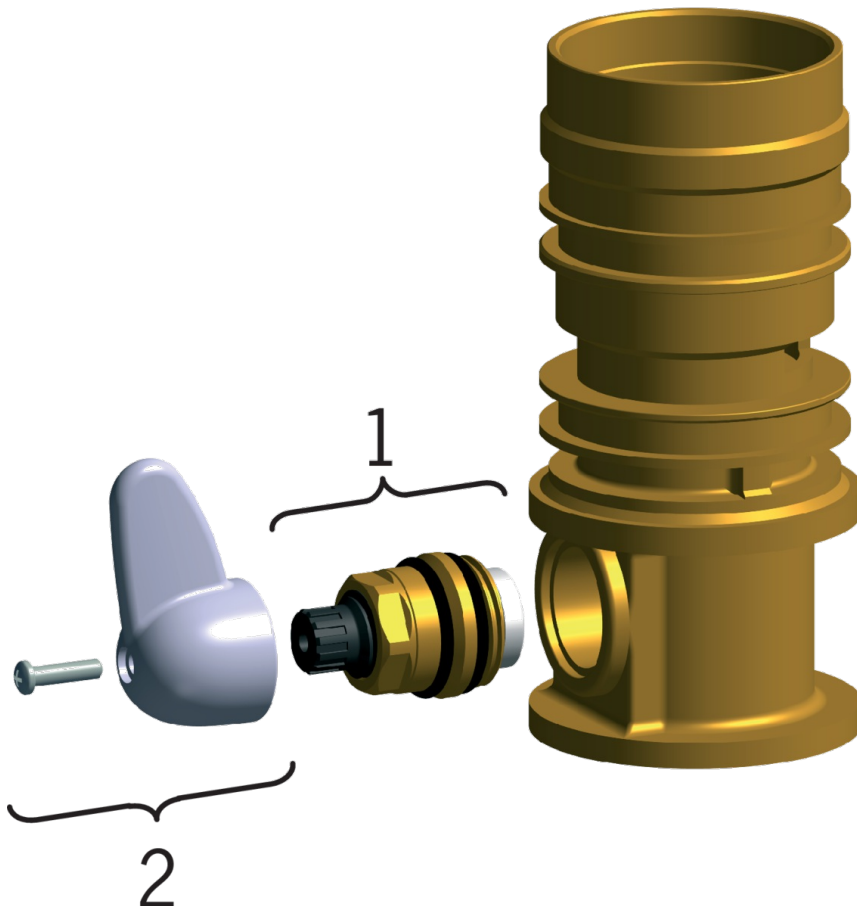

SP0076

Namn	Kod	RSK (Sweden)
01 Kranöverdel	158203V	8347753
02 Vred	158206V	8347752