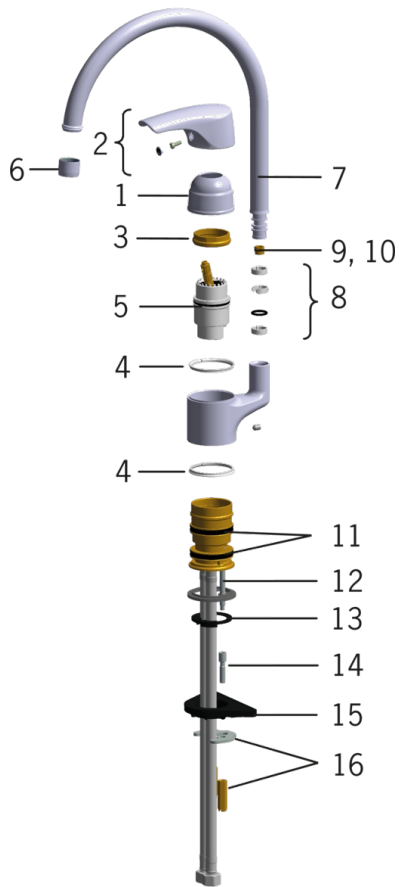

Reservdelar

SP1938F

Namn	Kod	RSK (Sweden)
01 Skyddskåpa, 93-	158270	8347422
02 Spak	159260V	8347863
03 Fästmutter	158726	8347501
04 Glidring	159423/10	8347544
05 Reglerinsats	158890	8347507
06 Strålsamlare, M22x1	232201	8242093
07 Utloppspip	159695V	8154407
08 Tätningssats	159499	8347792
09 Begränsare för utloppspip, 120°	159670/10	8347866
10 Begränsare för utloppspip, 60°/0°	159667/10	8347867
11 X-tätningssats	158735	8347504
12 Monteringsbult (10 st.), M6x65	158747/10	
13 Bottentätning	159434	8347838
14 Skruvförlängningssats, M6	158893	8347837
15 Stödskiva, 100x60mm	158825	8347884
16 Monteringssats	158697	8347840