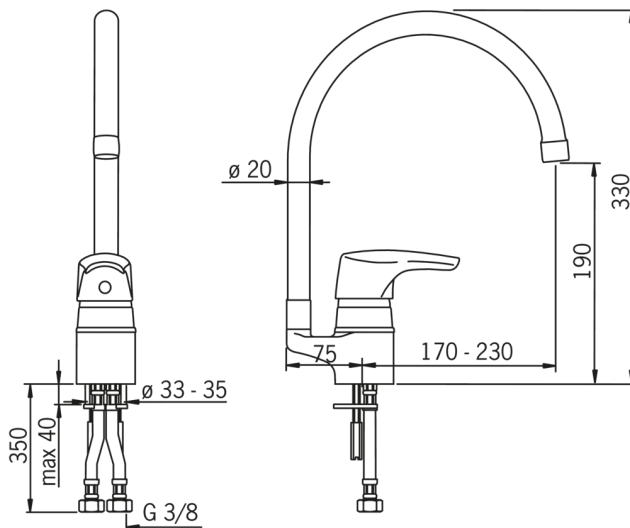

EAN: 6414150076138

www.oras.com/ru/products/oras/product/1938F

- Кухня
- Однорычажные
- Монтаж на поверхность
- Хром
- Swivel range limiting option
- Single operating lever/handle, Рукоятка с маркировкой X+Г воды

ТЕХНИЧЕСКИЕ ДАННЫЕ

Технические характеристики

Подключение горячей воды	max. +80°C
Рабочее давление	50 - 1000 kPa

Regulations

Стандарт EN	EN 817
-------------	---------------

Запасные части

SP1938F

Код	Название	Код
01	Защитная чашечка, 93-	158270
02	Рычаг	159260V
03	Зажимная гайка	158726
04	Опорное кольцо	159423/10
05	Картридж, комплект	158890
06	Аэратор, M22x1	232201
07	Излив	159695V
08	Комплект уплотнений	159499
09	Ограничитель излива, 120°	159670/10
10	Ограничитель излива, 60°/0°	159667/10
11	Уплотнения излива	158735
12	Крепежный винт (10 шт.), M6x65	158747/10
13	Донная прокладка	159434
14	Серия удлиняющих винтов, M6	158893
15	Опорная плита, 100x60mm	158825
16	Зажимная пластина с гайками	158697