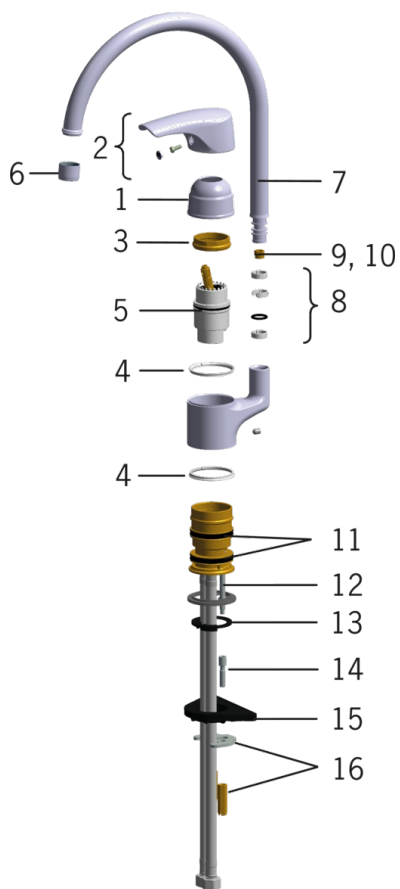

EAN: 6414150076138

www.oras.com/ru/products/oras/product/1938F

- Кухня
- Однорычажные
- Монтаж на поверхность
- Хром
- Swivel range limiting option
- Single operating lever/handle, Рукоятка с маркировкой X+Г воды

ТЕХНИЧЕСКИЕ ДАННЫЕ

Технические характеристики

Подключение горячей воды	max. +80°C
Рабочее давление	50 - 1000 kPa

Regulations

Стандарт EN	EN 817
-------------	---------------

Запасные части

SP1938F

Код	Название	Код
01	Защитная чашечка, 93-	158270
02	Рычаг	159260V
03	Зажимная гайка	158726
04	Опорное кольцо	159423/10
05	Картридж, комплект	158890
06	Аэратор, M22x1	232201
07	Излив	159695V
08	Комплект уплотнений	159499
09	Ограничитель излива, 120°	159670/10
10	Ограничитель излива, 60°/0°	159667/10
11	Уплотнения излива	158735
12	Крепежный винт (10 шт.), M6x65	158747/10
13	Донная прокладка	159434
14	Серия удлиняющих винтов, M6	158893
15	Опорная плита, 100x60mm	158825
16	Зажимная пластина с гайками	158697