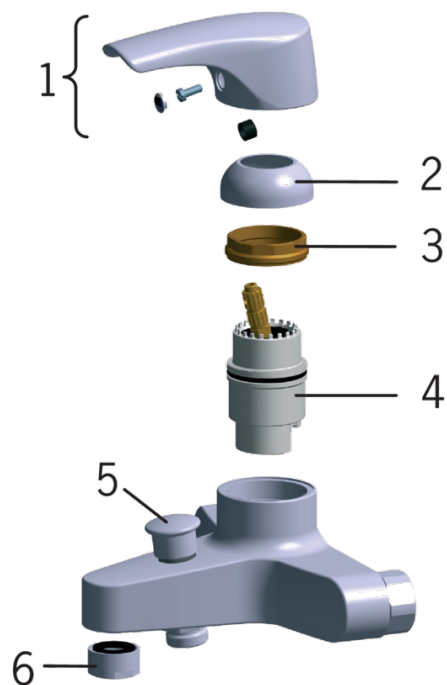

EAN: 6414150059124

www.oras.com/pl/products/oras/product/1940

- Łazienka, Natrysk
- Jednouchwytowe
- Montaż ścienny natynkowy
- Chrom
- HONEYCOMB® - ochrona przed osadzaniem się wapnia
- Pojedyncza dźwignia/uchwyt, Symbole Ciepła/Zimna
- Zaworki zwrotne

Dane techniczne

Cechy przepływowe

Przepływ wody dla 300 kPa	0.33 l/s
Spadek ciśnienia dla przepływu (0.3 l/s)	250 kPa

Właściwości techniczne

Woda ciepła zasilająca	max. +80°C
Ciśnienie robocze	50 - 1000 kPa

Przepisy prawne

EN standard	EN 817
Klasa głośności	II (ISO 3822)

Części zamienne

SP1940

	Nazwa	Kod
01	Dźwignia	159260V
02	Nasadka ochronna	158174
03	Nakrętka mocująca	158726
04	Moduł sterujący	158888
05	Przełącznik	209695
06	Aerator, M24x1 C	232214