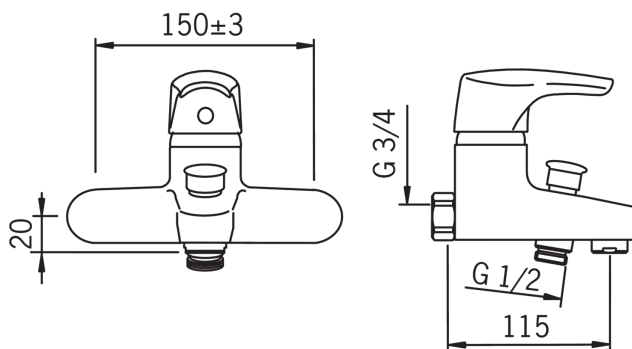

Dane techniczne

Cechy przepływowe

Przepływ wody dla 300 kPa	0.33 l/s
Spadek ciśnienia dla przepływu (0.3 l/s)	250 kPa

Właściwości techniczne

Woda ciepła zasilająca	max. +80°C
Ciśnienie robocze	50 - 1000 kPa

Przepisy prawne

EN standard	EN 817
Klasa głośności	II (ISO 3822)

Części zamienne

SP1940

	Nazwa	Kod
01	Dźwignia	159260V
02	Nasadka ochronna	158174
03	Nakrętka mocująca	158726
04	Moduł sterujący	158888
05	Przełącznik	209695
06	Aerator, M24x1 C	232214