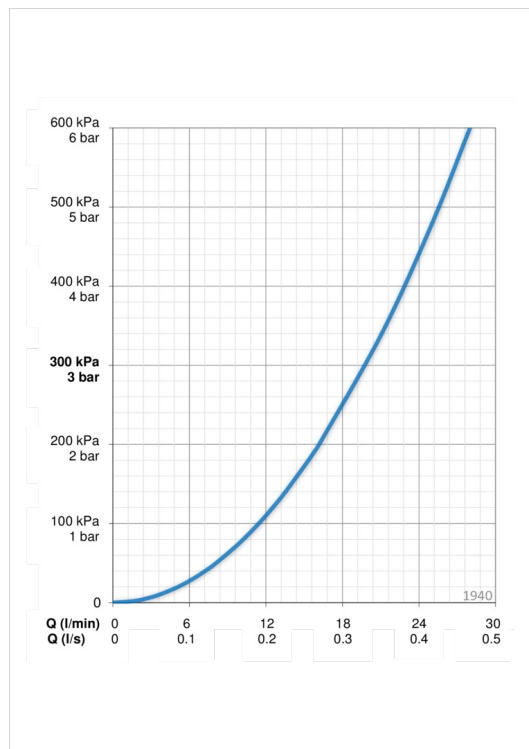

EAN: 6414150059124

www.oras.com/pl/products/oras/product/1940

- Łazienka, Natrysk
- Jednouchwytowe
- Montaż ścienny natynkowy
- Chrom
- HONEYCOMB® - ochrona przed osadzaniem się wapnia
- Pojedyncza dźwignia/uchwyt, Symbole Ciepła/Zimna
- Zaworki zwrotne

Dane techniczne

Cechy przepływowe

Przepływ wody dla 300 kPa	0.33 l/s
Spadek ciśnienia dla przepływu (0.3 l/s)	250 kPa

Właściwości techniczne

Woda ciepła zasilająca	max. +80°C
Ciśnienie robocze	50 - 1000 kPa

Przepisy prawne

EN standard	EN 817
Klasa głośności	II (ISO 3822)