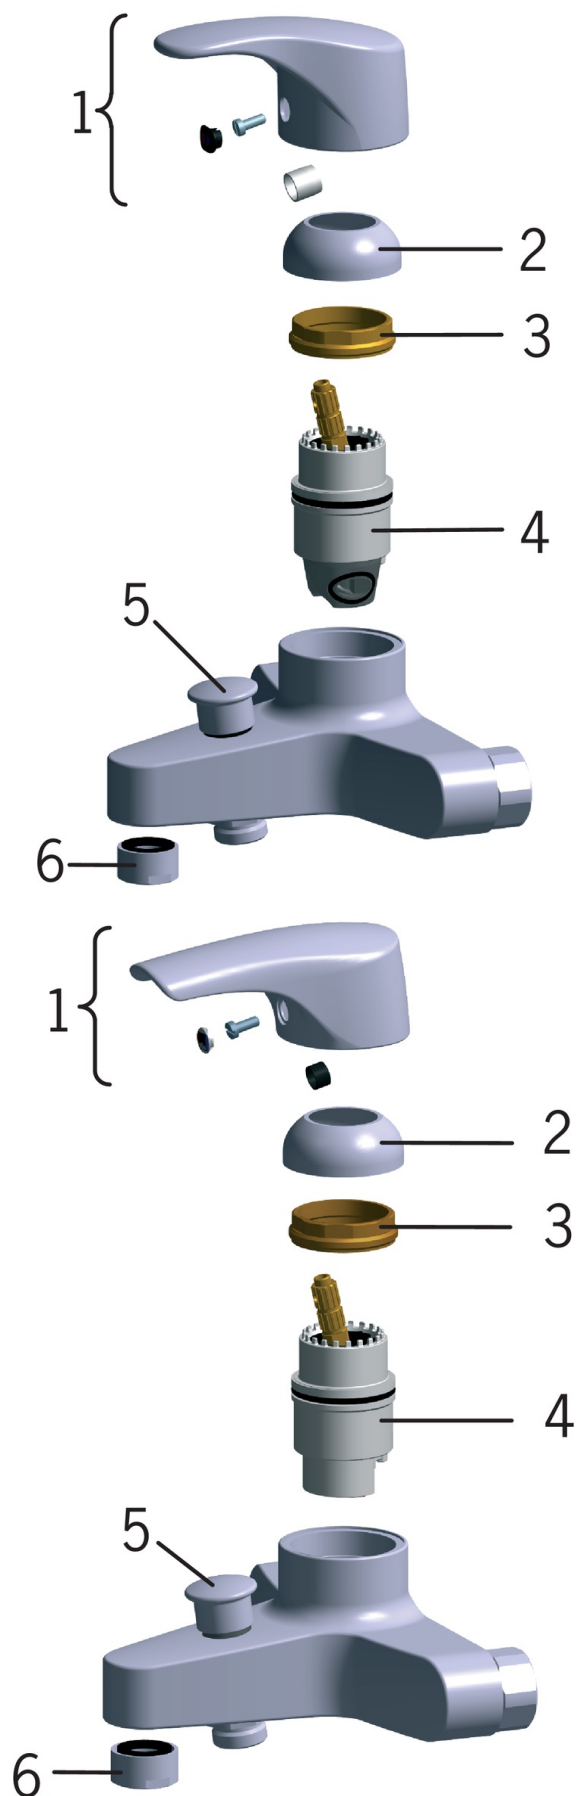

EAN: 6414150059124

www.oras.com/ru/products/oras/product/1940

- Ванная комната, Душ
- Однорычажный
- Настенный монтаж
- Хром
- Каскадный
- Однорычажный смеситель, Рукоятка с маркировкой H+Г воды
- Обратный клапан

ТЕХНИЧЕСКИЕ ДАННЫЕ

Параметры расхода воды

Расход воды при 300 кПа	0.33 l/s
Потеря давления при расходе 0.3 л/с	250 kPa

Технические характеристики

Подключение горячей воды	max. +80°C
Рабочее давление	50 - 1000 kPa

Regulations

Стандарт EN	EN 817
Уровень шума	II (ISO 3822)

SP0089

	Название	Код
01	Рычаг, (-2006)	159893
02	Защитная чашечка	158174
03	Зажимная гайка	158726
04	Картридж, комплект	158888
05	Переключатель	209695
06	Аэратор, M24x1 C	232214

SP1940

	Название	Код
01	Рычаг, (2007-)	159260V
02	Защитная чашечка	158174
03	Зажимная гайка	158726
04	Картридж, комплект	158890
05	Переключатель	209695
06	Аэратор, M28x1	158337