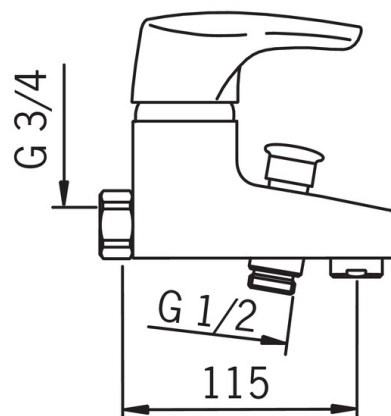

EAN: 6414150059124

www.oras.com/ru/products/oras/product/1940

- Ванная комната, Душ
- Однорычажный
- Настенный монтаж
- Хром
- Каскадный
- Однорычажный смеситель, Рукоятка с маркировкой H+Г воды
- Обратный клапан

Regulations

Стандарт EN	EN 817
Уровень шума	II (ISO 3822)

SP0089

	Название	Код
01	Рычаг, (-2006)	159893
02	Защитная чашечка	158174
03	Зажимная гайка	158726
04	Картридж, комплект	158888
05	Переключатель	209695
06	Аэратор, M24x1 C	232214