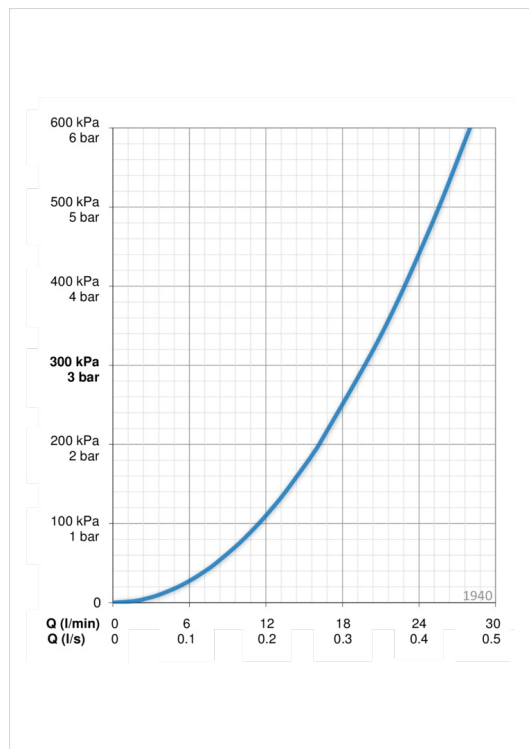

EAN: 6414150059124

www.oras.com/ru/products/oras/product/1940

- Ванная комната, Душ
- Однорычажный
- Настенный монтаж
- Хром
- Каскадный
- Однорычажный смеситель, Рукоятка с маркировкой H+Г воды
- Обратный клапан

ТЕХНИЧЕСКИЕ ДАННЫЕ

Параметры расхода воды

Расход воды при 300 кПа	0.33 l/s
Потеря давления при расходе 0.3 л/с	250 kPa

Технические характеристики

Подключение горячей воды	max. +80°C
Рабочее давление	50 - 1000 kPa

Regulations

Стандарт EN	EN 817
Уровень шума	II (ISO 3822)