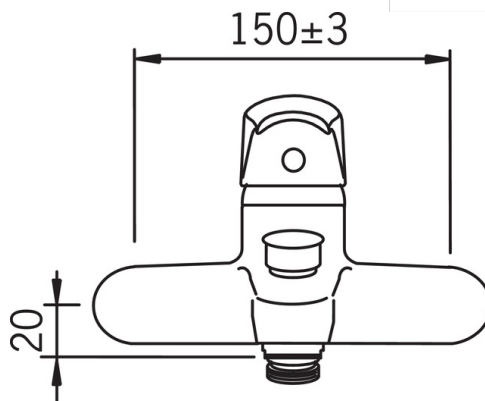

Regulations

Стандарт EN	EN 817
Уровень шума	II (ISO 3822)

SP0089

	Название	Код
01	Рычаг, (-2006)	159893
02	Защитная чашечка	158174
03	Зажимная гайка	158726
04	Картридж, комплект	158888
05	Переключатель	209695
06	Аэратор, M24x1 C	232214