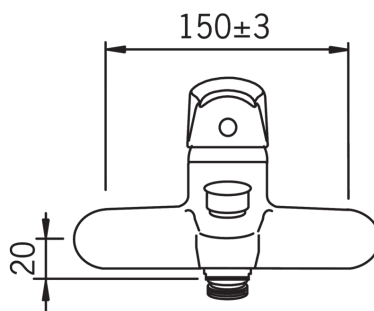

EAN: 6414150059124

www.oras.com/ua/products/oras/product/1940

- Ванна кімната, Душ
- Одноважільні
- На стіні
- Хром
- HONEYCOMB® - покращений захист від вапна
- Один важіль/ручка, Позначення «гаряча/холодна»
- Зворотний клапан(-и)

ТЕХНІЧНІ ДАНІ

Параметри витрати води

Витрата води (300 кПа)	0.33 l/s
Втрата тиску при витраті води 0.3 л/с	250 кПа

Технічні характеристики

Гаряча вода	max. +80°C
Робочий тиск	50 - 1000 кПа

Правила

EN стандарти	EN 817
Рівень шуму	II (ISO 3822)