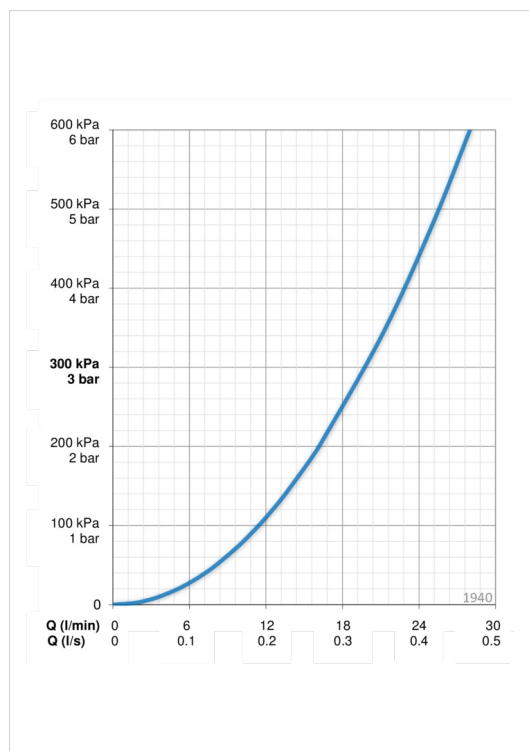

EAN: 6414150059124

www.oras.com/ua/products/oras/product/1940

- Ванна кімната, Душ
- Одноважільні
- На стіні
- Хром
- HONEYCOMB® - покращений захист від вапна
- Один важіль/ручка, Позначення «гаряча/холодна»
- Зворотний клапан(-и)

ТЕХНІЧНІ ДАНІ

Параметри витрати води

Витрата води (300 кПа)	0.33 l/s
Втрата тиску при витраті води 0.3 л/с	250 кПа

Технічні характеристики

Гаряча вода	max. +80°C
Робочий тиск	50 - 1000 кПа

Правила

EN стандарти	EN 817
Рівень шуму	II (ISO 3822)