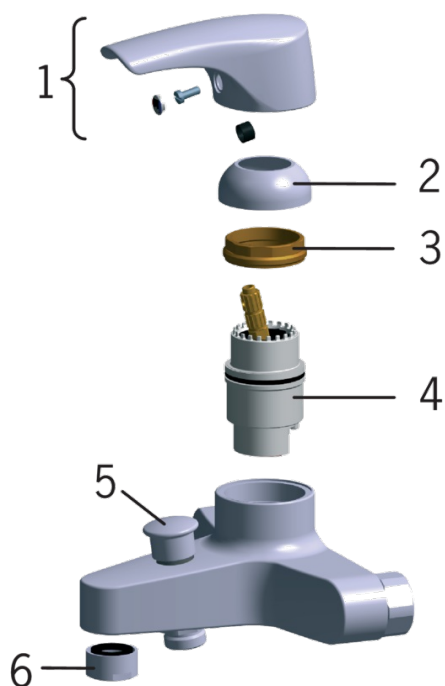

## Запасні частини

### SP0089

	Назва	Код
01	Важіль	159893
02	Захисна чашка	158174
03	Затискна гайка	158726
04	Картридж	158888
05	Перемикач	209695
06	Аератор, M24x1 C	232214