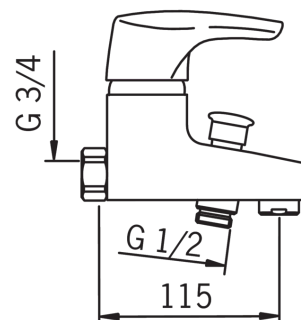

EAN: 6414150059124

www.oras.com/ua/products/oras/product/1940

- Ванна кімната, Душ
- Одноважільні
- На стіні
- Хром
- HONEYCOMB® - покращений захист від вапна
- Один важіль/ручка, Позначення «гаряча/холодна»
- Зворотний клапан(-и)

ТЕХНІЧНІ ДАНІ

Параметри витрати води

Витрата води (300 кПа)	0.33 l/s
Втрата тиску при витраті води 0.3 л/с	250 кПа

Технічні характеристики

Гаряча вода	max. +80°C
Робочий тиск	50 - 1000 кПа

Правила

EN стандарти	EN 817
Рівень шуму	II (ISO 3822)