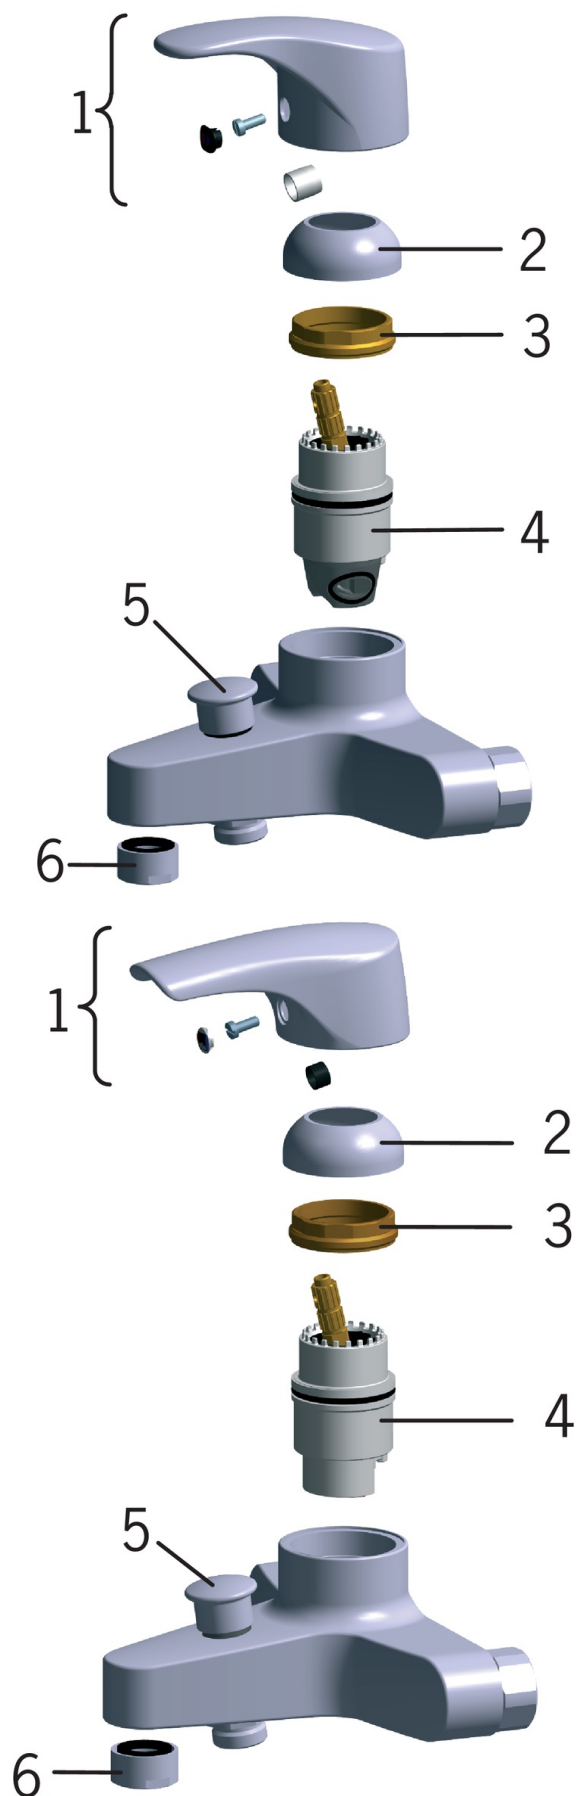

EAN: 6414150059254

www.oras.com/ua/products/oras/product/1940Y

Oras Saga

Змішувач для ванни та душу

З ексцентриковими з'єднувачами та декоративними чашками.

- Ванна кімната, Душ
- Одноважільні
- На стіні
- Хром
- Стандартний аератор
- Один важіль/ручка, Позначення «гаряча/холодна»
- Зворотний клапан(-и)

ТЕХНІЧНІ ДАНІ

Параметри витрати води

Витрата води (300 кПа)	0.33 l/s
Втрата тиску при витраті води 0.3 л/с	250 kPa

Технічні характеристики

Гаряча вода	max. +80°C
Робочий тиск	50 - 1000 kPa

Правила

EN стандарти	EN 817
Рівень шуму	II (ISO 3822)

Запасні частини

SP0089

	Назва	Код
01	Важіль, (-2006)	159893
02	Захисна чашка	158174
03	Затискна гайка	158726
04	Картридж	158888
05	Перемикач	209695
06	Аератор, M24x1 C	232214

SP1940

	Назва	Код
01	Важіль, (2007-)	159260V
02	Захисна чашка	158174
03	Затискна гайка	158726
04	Картридж	158890
05	Перемикач	209695
06	Аератор, M28x1	158337