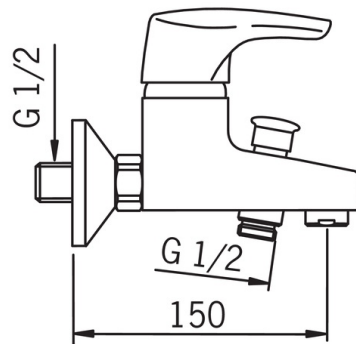

Запасні частини

SP0089

	Назва	Код
01	Важіль, (-2006)	159893
02	Захисна чашка	158174
03	Затискна гайка	158726
04	Картридж	158888
05	Перемикач	209695
06	Аератор, M24x1 C	232214

SP1940

	Назва	Код
01	Важіль, (2007-)	159260V
02	Захисна чашка	158174
03	Затискна гайка	158726
04	Картридж	158890
05	Перемикач	209695
06	Аератор, M28x1	158337