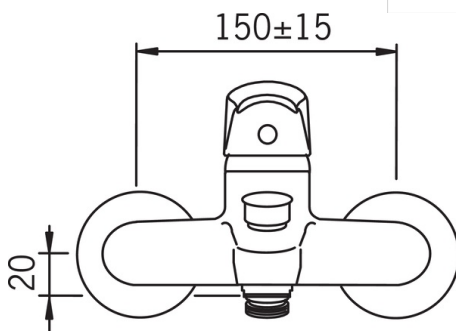

Запасні частини

SP0089

	Назва	Код
01	Важіль, (-2006)	159893
02	Захисна чашка	158174
03	Затискна гайка	158726
04	Картридж	158888
05	Перемикач	209695
06	Аератор, M24x1 C	232214

SP1940

	Назва	Код
01	Важіль, (2007-)	159260V
02	Захисна чашка	158174
03	Затискна гайка	158726
04	Картридж	158890
05	Перемикач	209695
06	Аератор, M28x1	158337