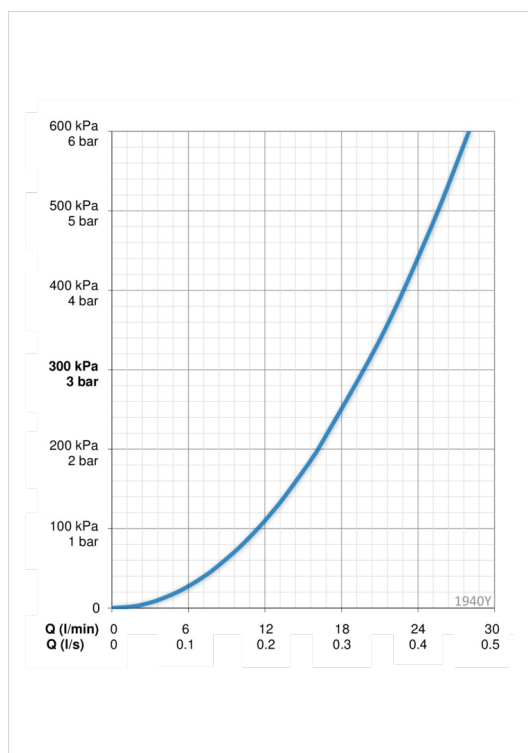

ТЕХНІЧНІ ДАНІ

Параметри витрати води

Витрата води (300 кПа)	0.33 l/s
Втрата тиску при витраті води 0.3 л/с	250 kPa

Технічні характеристики

Гаряча вода	max. +80°C
Робочий тиск	50 - 1000 kPa

Правила

EN стандарти	EN 817
Рівень шуму	II (ISO 3822)