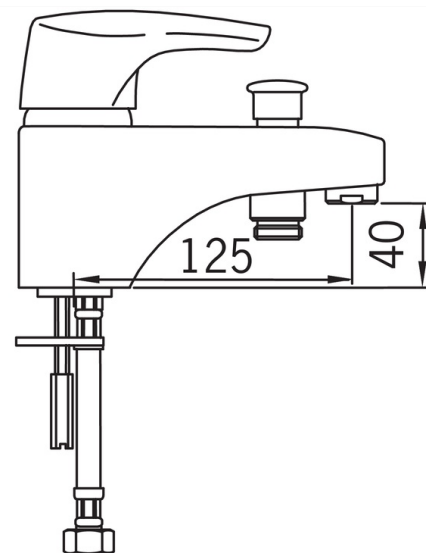

EAN: 6414150059308
static.oras.com/1946F

- Bad & Brus
- Et-greb
- Kantmonteret
- Forkromet
- Standard perlator
- Étgreb, Varmt/Koldt symboler
- Kontraventil(er)

Tekniske data

Flow attributter

Vandmængde ved 300 kPa **0.3 l/s**

Tekniske egenskaber

Varmtvandsforsyning **max. +80°C**
 Arbejdstryk **50 - 1000 kPa**

Bestemmelser

EN standard **EN 817**
 Støjklasse **II (ISO 3822)**

SP0114

	Navn	Kode	WS
01	Greb, (-2006) Forkromet	159893	745131640
02	Dækkappe Forkromet	158174	745131670
03	Møtrik	158726	745131435
04	Komplet indmad	158888	745131350
05	Omskifter Forkromet	209695	745131295
06	Luftblander, M24x1 STD HC A Forkromet	232211	704283615
07	Gevindstang (10 stk), M6x55	158727/10	745131903
08	Bundpakningssæt	159425/10	745131902
09	Bespændingssæt	158697	745131430

SP1946F

	Navn	Kode	WS
01	Greb, (2007-)	159260V	745131639
02	Dækkappe Forkromet	158174	745131670
03	Møtrik	158726	745131435
04	Komplet indmad	158888	745131350
05	Omskifter Forkromet	209695	745131295
06	Luftblander, M24x1 C Forkromet	232214	745131787
07	Bundpakningssæt	159425/10	745131902
08	Bespændingssæt	158697	745131430