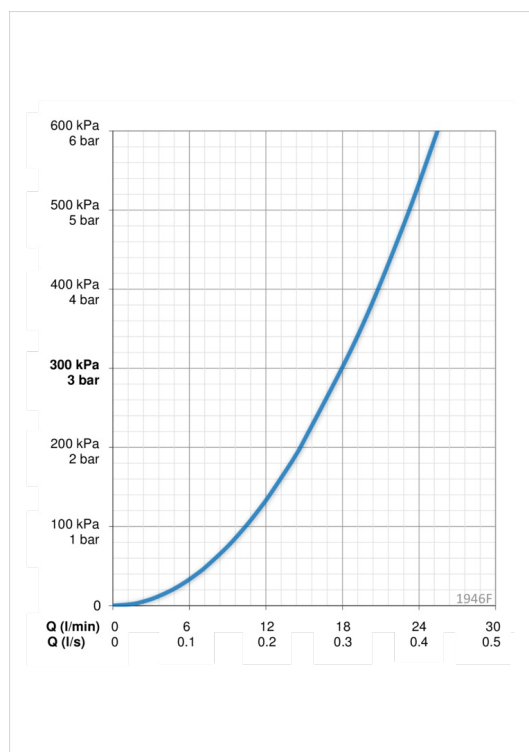

EAN: 6414150059308
static.oras.com/1946F

- Bad & Brus
- Et-greb
- Kantmonteret
- Forkromet
- Standard perlator
- Étgreb, Varmt/Koldt symboler
- Kontraventil(er)

Tekniske data

Flow attributter

Vandmængde ved 300 kPa **0.3 l/s**

Tekniske egenskaber

Varmtvandsforsyning **max. +80°C**
 Arbejdstryk **50 - 1000 kPa**

Bestemmelser

EN standard **EN 817**
 Støjklasse **II (ISO 3822)**

SP0114

	Navn	Kode	WS
01	Greb, (-2006) Forkromet	159893	745131640
02	Dækkappe Forkromet	158174	745131670
03	Møtrik	158726	745131435
04	Komplet indmad	158888	745131350
05	Omskifter Forkromet	209695	745131295
06	Luftblander, M24x1 STD HC A Forkromet	232211	704283615
07	Gevindstang (10 stk), M6x55	158727/10	745131903
08	Bundpakningssæt	159425/10	745131902
09	Bespændingssæt	158697	745131430