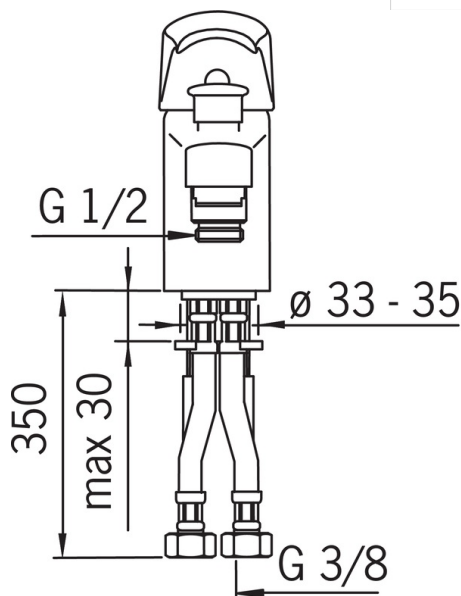

EAN: 6414150059308
static.oras.com/1946F

- Bad & Brus
- Et-greb
- Kantmonteret
- Forkromet
- Standard perlator
- Étgreb, Varmt/Koldt symboler
- Kontraventil(er)

Tekniske data

Flow attributter

Vandmængde ved 300 kPa **0.3 l/s**

Tekniske egenskaber

Varmtvandsforsyning **max. +80°C**
 Arbejdstryk **50 - 1000 kPa**

Bestemmelser

EN standard **EN 817**
 Støjklasse **II (ISO 3822)**

SP0114

	Navn	Kode	WS
01	Greb, (-2006) Forkromet	159893	745131640
02	Dækkappe Forkromet	158174	745131670
03	Møtrik	158726	745131435
04	Komplet indmad	158888	745131350
05	Omskifter Forkromet	209695	745131295
06	Luftblander, M24x1 STD HC A Forkromet	232211	704283615
07	Gevindstang (10 stk), M6x55	158727/10	745131903
08	Bundpakningssæt	159425/10	745131902
09	Bespændingssæt	158697	745131430

SP1946F

	Navn	Kode	WS
01	Greb, (2007-)	159260V	745131639
02	Dækkappe Forkromet	158174	745131670
03	Møtrik	158726	745131435
04	Komplet indmad	158888	745131350
05	Omskifter Forkromet	209695	745131295
06	Luftblander, M24x1 C Forkromet	232214	745131787
07	Bundpakningssæt	159425/10	745131902
08	Bespændingssæt	158697	745131430