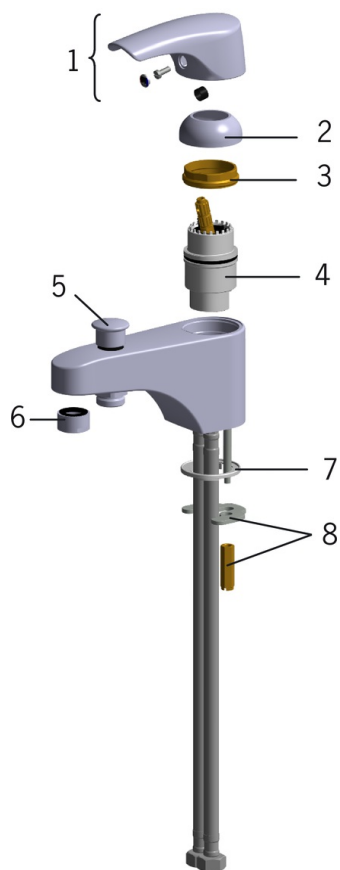

EAN: 6414150059308
static.oras.com/1946F

- Bad & Brus
- Et-greb
- Kantmonteret
- Forkromet
- Standard perlator
- Étgreb, Varmt/Koldt symboler
- Kontraventil(er)

Tekniske data

Flow attributter

Vandmængde ved 300 kPa **0.3 l/s**

Tekniske egenskaber

Varmtvandsforsyning **max. +80°C**
 Arbejdstryk **50 - 1000 kPa**

Bestemmelser

EN standard **EN 817**
 Støjklasse **II (ISO 3822)**

SP0114

	Navn	Kode	WS
01	Greb, (-2006) Forkromet	159893	745131640
02	Dækkappe Forkromet	158174	745131670
03	Møtrik	158726	745131435
04	Komplet indmad	158888	745131350
05	Omskifter Forkromet	209695	745131295
06	Luftblander, M24x1 STD HC A Forkromet	232211	704283615
07	Gevindstang (10 stk), M6x55	158727/10	745131903
08	Bundpakningssæt	159425/10	745131902
09	Bespændingssæt	158697	745131430

SP1946F

	Navn	Kode	WS
01	Greb, (2007-)	159260V	745131639
02	Dækkappe Forkromet	158174	745131670
03	Møtrik	158726	745131435
04	Komplet indmad	158888	745131350
05	Omskifter Forkromet	209695	745131295
06	Luftblander, M24x1 C Forkromet	232214	745131787
07	Bundpakningssæt	159425/10	745131902
08	Bespændingssæt	158697	745131430