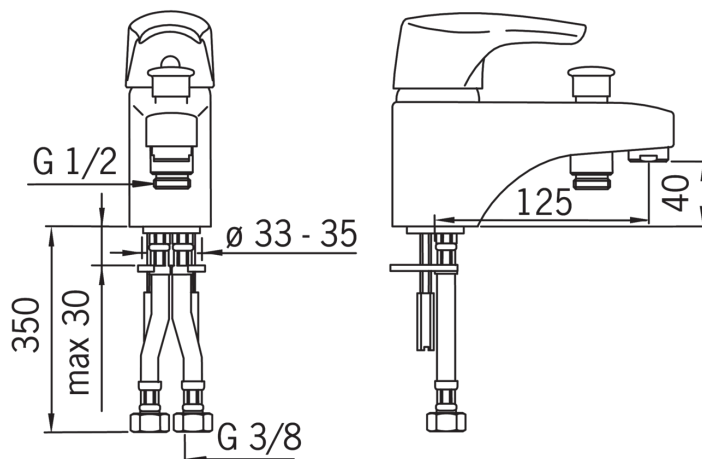

50 - 1000 kPa

Määrused

EN standard

EN 817

Hääleklass

II (ISO 3822)

SP0114

	Nimetus	Kood
01	Kahv	159893
02	Kaitsekate	158174
03	Pingutusmutter	158726
04	Seadeosa	158888
05	Suundvahetaja	209695
06	Õhusti, M24 x 1 STD HC A	232211
07	Paigalduskruvi (10tk), M6x55	158727/10
08	Põhjatihendipakend	159425/10
09	Kinnitusplaat mutritega	158697