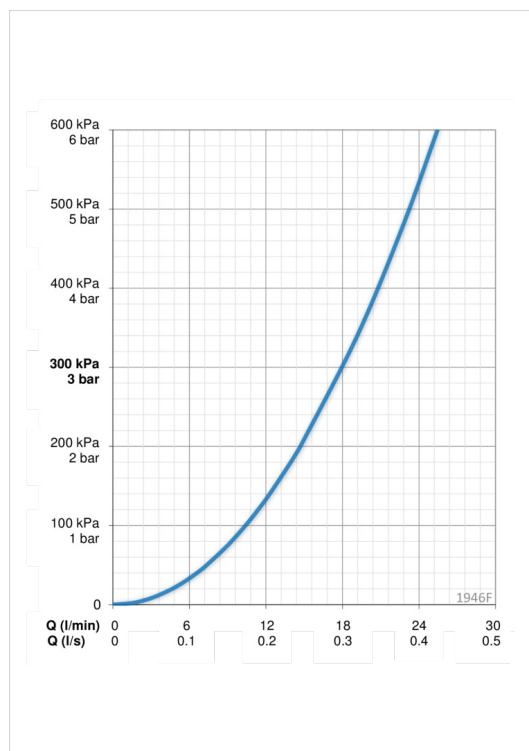

EAN: 6414150059308

www.oras.com/ee/products/oras/product/1946F

Oras Saga vannisegisti

F = painduvate ühendustorudega

- Vannituba
- Kangsegistid
- Servale paigaldatav
- Kroom
- Lihtsasti puhastatav õhusti
- Üks kahv, Kuuma/külma sümbolid
- Tagasilöögiklapid

Tehnilised andmed

Vooluhulk

Vooluhulk 300 kPa

0.3 l/s

Tehnilised omadused

Kuum vesi

max. +80°C

Kasutussurve

50 - 1000 kPa

Määrused

EN standard

EN 817

Hääleklass

II (ISO 3822)