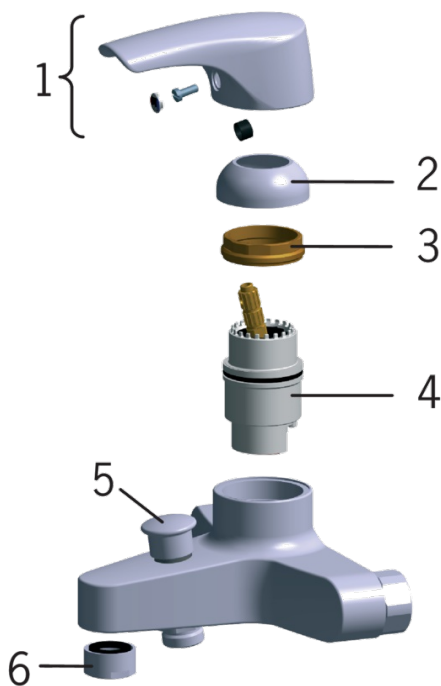

EAN: 6414150061837

www.oras.com/ua/products/oras/product/1951Y

- Ванна кімната
- Одноважільні
- На стіні
- Хром
- HONEYCOMB® - покращений захист від вапна
- Один важіль/ручка, Позначення «гаряча/холодна»
- Зворотний клапан(-и)

Запасні частини

SP0084

	Назва	Код
01	Душова сітка	249691
01	Душова сітка	249694V

SP1940

	Назва	Код
01	Важіль	159260V
02	Захисна чашка	158174
03	Затискна гайка	158726
04	Картридж	158890
05	Перемикач	209695
06	Аератор, M28x1	158337