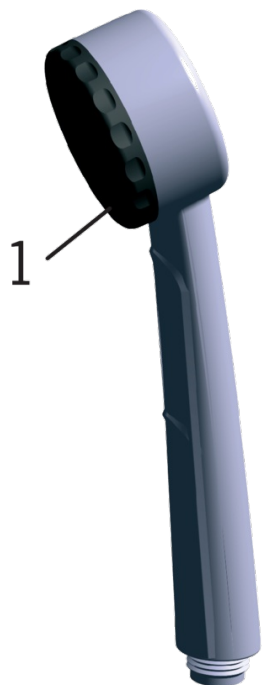

EAN: 6414150061837

www.oras.com/ua/products/oras/product/1951Y

- Ванна кімната
- Одноважільні
- На стіні
- Хром
- HONEYCOMB® - покращений захист від вапна
- Один важіль/ручка, Позначення «гаряча/холодна»
- Зворотний клапан(-и)

Запасні частини

SP0084

	Назва	Код
01	Душова сітка	249691
01	Душова сітка	249694V

SP1940

	Назва	Код
01	Важіль	159260V
02	Захисна чашка	158174
03	Затискна гайка	158726
04	Картридж	158890
05	Перемикач	209695
06	Аератор, M28x1	158337