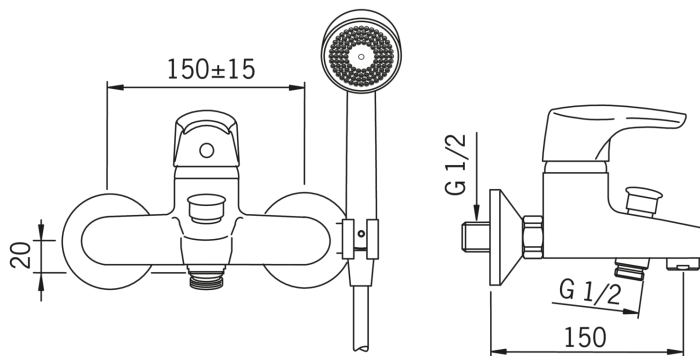

EAN: 6414150061837

www.oras.com/ua/products/oras/product/1951Y

- Ванна кімната
- Одноважільні
- На стіні
- Хром
- HONEYCOMB® - покращений захист від вапна
- Один важіль/ручка, Позначення «гаряча/холодна»
- Зворотний клапан(-и)

Запасні частини

SP0084

	Назва	Код
01	Душова сітка	249691
01	Душова сітка	249694V

SP1940

	Назва	Код
01	Важіль	159260V
02	Захисна чашка	158174
03	Затискна гайка	158726
04	Картридж	158890
05	Перемикач	209695
06	Аератор, M28x1	158337