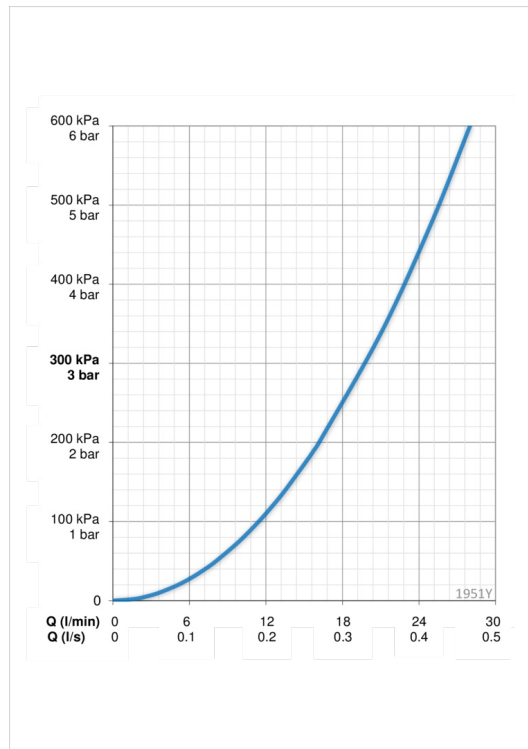

ТЕХНІЧНІ ДАНІ

Параметри витрати води

Витрата води (300 кПа)	0.33 l/s
Втрата тиску при витраті води 0.3 л/с	250 кПа

Технічні характеристики

Гаряча вода	max. +80°C
Робочий тиск	50 - 1000 кПа

Правила

EN стандарти	EN 817
Рівень шуму	II (ISO 3822) Oras lab.