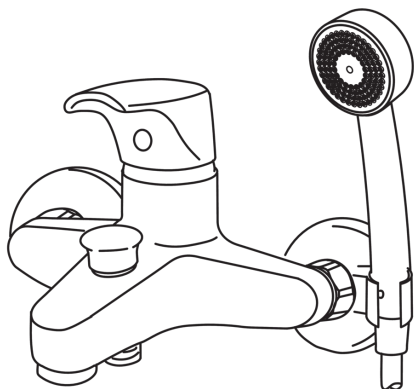

EAN: 6414150061837

www.oras.com/ua/products/oras/product/1951Y

- Ванна кімната
- Одноважільні
- На стіні
- Хром
- HONEYCOMB® - покращений захист від вапна
- Один важіль/ручка, Позначення «гаряча/холодна»
- Зворотний клапан(-и)

Запасні частини

SP0084

	Назва	Код
01	Душова сітка	249691
01	Душова сітка	249694V

SP1940

	Назва	Код
01	Важіль	159260V
02	Захисна чашка	158174
03	Затискна гайка	158726
04	Картридж	158890
05	Перемикач	209695
06	Аератор, M28x1	158337