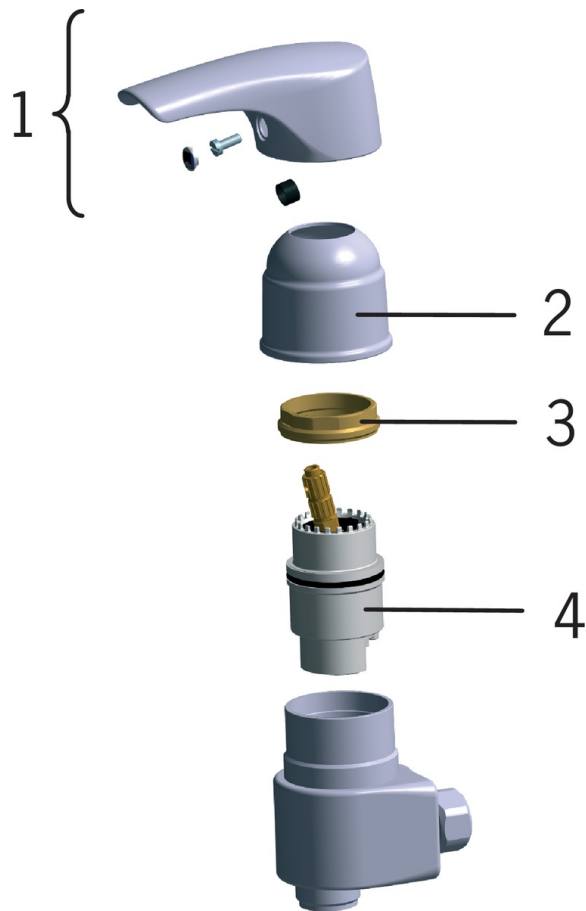

EAN: 6414150059322
static.oras.com/1969

Oras Saga dušisegistiKorpus 3/4" nipliga

- Shower
- Kangsegisti
- Seinapealne paigaldus
- Kroom
- Üks kahv, Kuuma/külma sümbolid

Tehnilised andmed

Tehnilised omadused

Kuum vesi	max. +80°C
Kasutussurve	50 - 1000 kPa

Määrused

EN standard	EN 817
-------------	--------

Varuosad

SP1969

	Nimetus	Kood
01	Kahv, (2007-)	159260V
02	Kaitsekate	158273V
03	Pingutusmutter	158726
04	Seadeosa	158890
N.I.	Peiteäärik	119535V