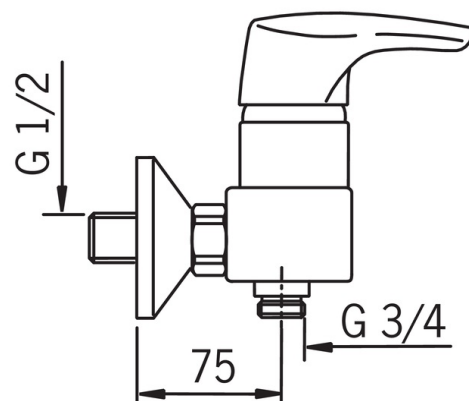

EAN: 6414150059322
static.oras.com/1969

Oras Saga dušisegistiKorpus 3/4" nipliga

- Shower
- Kangsegisti
- Seinapealne paigaldus
- Kroom
- Üks kahv, Kuuma/külma sümbolid

Tehnilised andmed

Tehnilised omadused

Kuum vesi	max. +80°C
Kasutussurve	50 - 1000 kPa

Määrused

EN standard	EN 817
-------------	--------

Varuosad

SP1969

	Nimetus	Kood
01	Kahv, (2007-)	159260V
02	Kaitsekate	158273V
03	Pingutusmutter	158726
04	Seadeosa	158890
N.I.	Peiteäärik	119535V