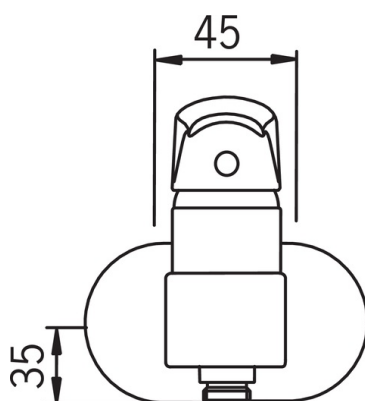

EAN: 6414150059322
static.oras.com/1969

Oras Saga dušisegistiKorpus 3/4" nipliga

- Shower
- Kangsegisti
- Seinapealne paigaldus
- Kroom
- Üks kahv, Kuuma/külma sümbolid

Tehnilised andmed

Tehnilised omadused

Kuum vesi	max. +80°C
Kasutussurve	50 - 1000 kPa

Määrused

EN standard	EN 817
-------------	--------

Varuosad

SP1969

	Nimetus	Kood
01	Kahv, (2007-)	159260V
02	Kaitsekate	158273V
03	Pingutusmutter	158726
04	Seadeosa	158890
N.I.	Peiteäärik	119535V