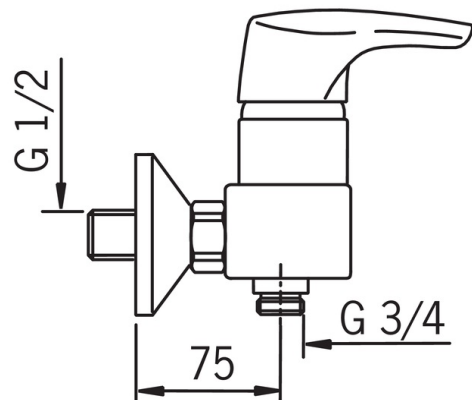

Regulations

Стандарт EN	EN 817