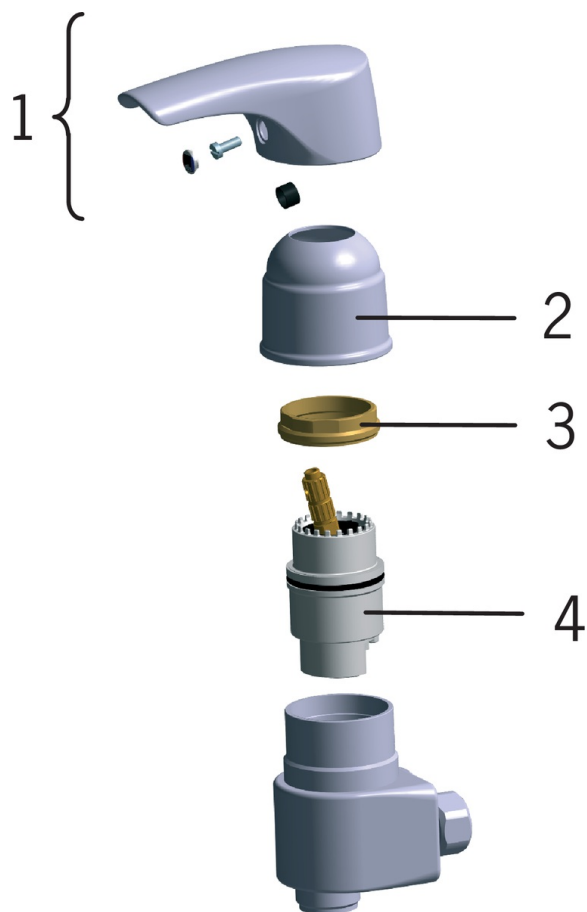

Запасные части

SP1969

	Название	Код
01	Рычаг, (2007-)	159260V
02	Защитная чашечка	158273V
03	Зажимная гайка	158726
04	Картридж, комплект	158890
N.I.	Розетка	119535V