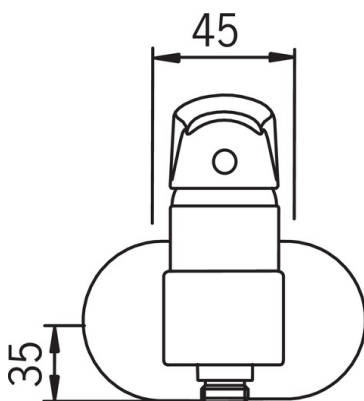

Regulations

Стандарт EN	EN 817