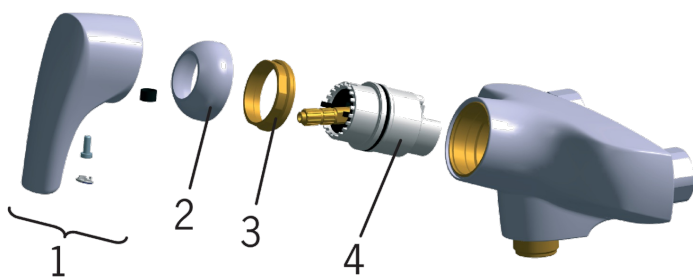

EAN: 6414150060984

www.oras.com/ua/products/oras/product/1970

Oras Saga

Змішувач для душі

З'єднання душового шлангу G 3/4. Зручна рукоятка з отвором забезпечує комфортне користування всім споживачам у різноманітних ситуаціях.

- Душ
- На стіні
- Хром
- Глушник(-и)

ТЕХНІЧНІ ДАНІ

Технічні характеристики

Гаряча вода

max. +80°C

Робочий тиск

50 - 1000 kPa

Запасні частини

SP1960

	Назва	Код
01	Важіль	159260V
02	Захисна чашка	158174
03	Затискна гайка	158726
04	Картридж	158890