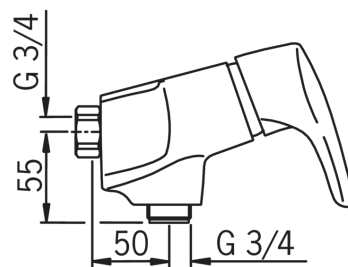

EAN: 6414150060984

www.oras.com/ua/products/oras/product/1970

Oras Saga

Змішувач для душі

З'єднання душового шлангу G 3/4. Зручна рукоятка з отвором забезпечує комфортне користування всім споживачам у різноманітних ситуаціях.

- Душ
- На стіні
- Хром
- Глушник(-и)

ТЕХНІЧНІ ДАНІ

Технічні характеристики

Гаряча вода

max. +80°C

Робочий тиск

50 - 1000 kPa

Запасні частини

SP1960

	Назва	Код
01	Важіль	159260V
02	Захисна чашка	158174
03	Затискна гайка	158726
04	Картридж	158890