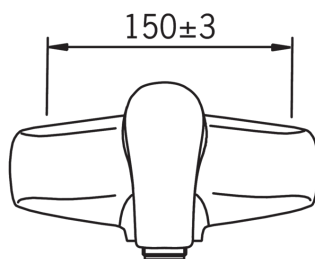

- Душ
- На стіні
- Хром
- Глушник(-и)

ТЕХНІЧНІ ДАНІ

Технічні характеристики

Гаряча вода

max. +80°C

Робочий тиск

50 - 1000 kPa

Запасні частини

SP1960

	Назва	Код
01	Важіль	159260V
02	Захисна чашка	158174
03	Затискна гайка	158726
04	Картридж	158890