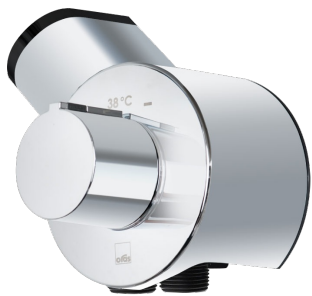

EAN: 6414150072635

www.oras.com/ru/products/oras/product/197095

Термостатический блок с ручным душем Smart Bidetta с дистанционным управлением. В комплекте с настенным держателем, душевым шлангом 1500мм, эжектором и батарейками.

- Ванная комната
- Работает от батарейки, Bidetta
- Настенный монтаж
- Хром
- Держатель душевой лейки, Шланг для душа (1500 мм)
- Ручной душ Bidetta
- Термостатический картридж
- Электромагнитный клапан, Индикатор разряда батареи
- Эжектор