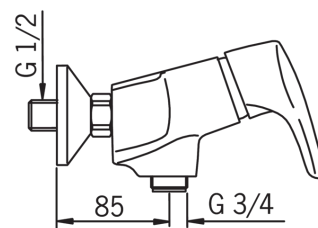

Правила

EN стандарти	EN 817