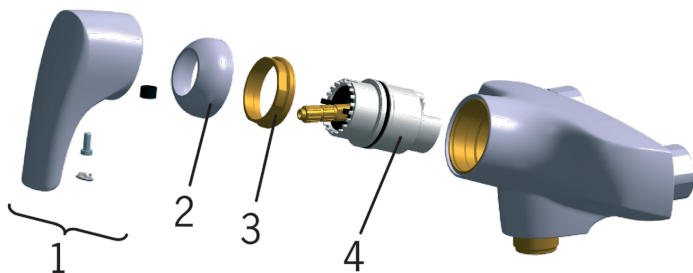

Запасні частини

SP1960

	Назва	Код
01	Важіль	159260V
02	Захисна чашка	158174
03	Затискна гайка	158726
04	Картридж	158890