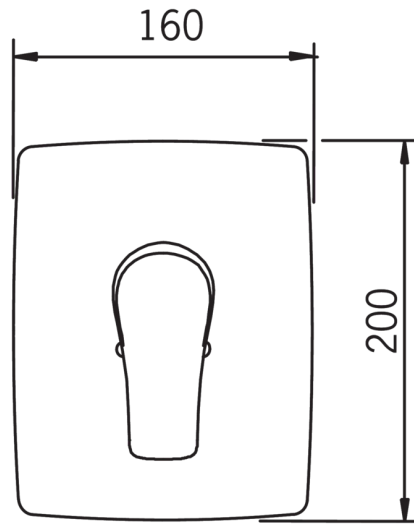

Tehnilised andmed

Vooluhulk

Vooluhulk 300 kPa	0.26 l/s
Rõhukadu vooluhulgal (0.2 l/s)	180 kPa

Tehnilised omadused

Kuum vesi	max. +80°C
Kasutussurve	50 - 1000 kPa

Määrused

EN standard	EN 817
Hääleklass	I (ISO 3822) Oras lab.

Varuosad

SP1987

	Nimetus	Kood
01	Kahv	159260V
02	Kaitsekate	158174
03	Peiteplaat, 160x200	159022V