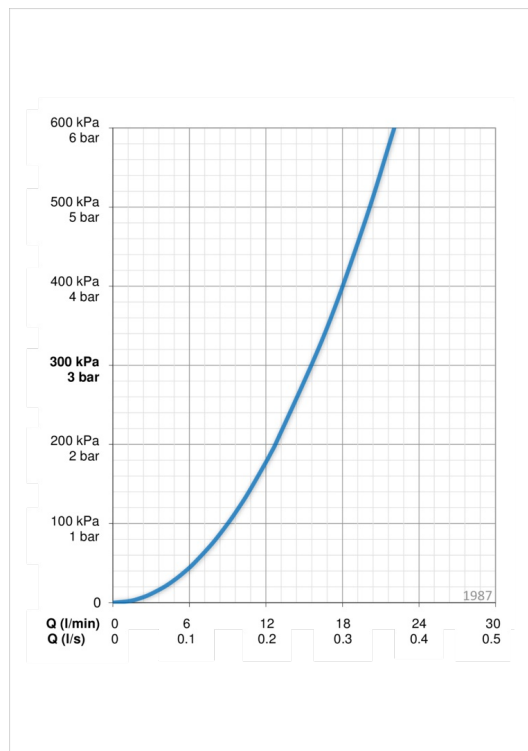

Tehnilised andmed

Vooluhulk

Vooluhulk 300 kPa	0.26 l/s
Rõhukadu vooluhulgal (0.2 l/s)	180 kPa

Tehnilised omadused

Kuum vesi	max. +80°C
Kasutussurve	50 - 1000 kPa

Määrused

EN standard	EN 817
Hääleklass	I (ISO 3822) Oras lab.