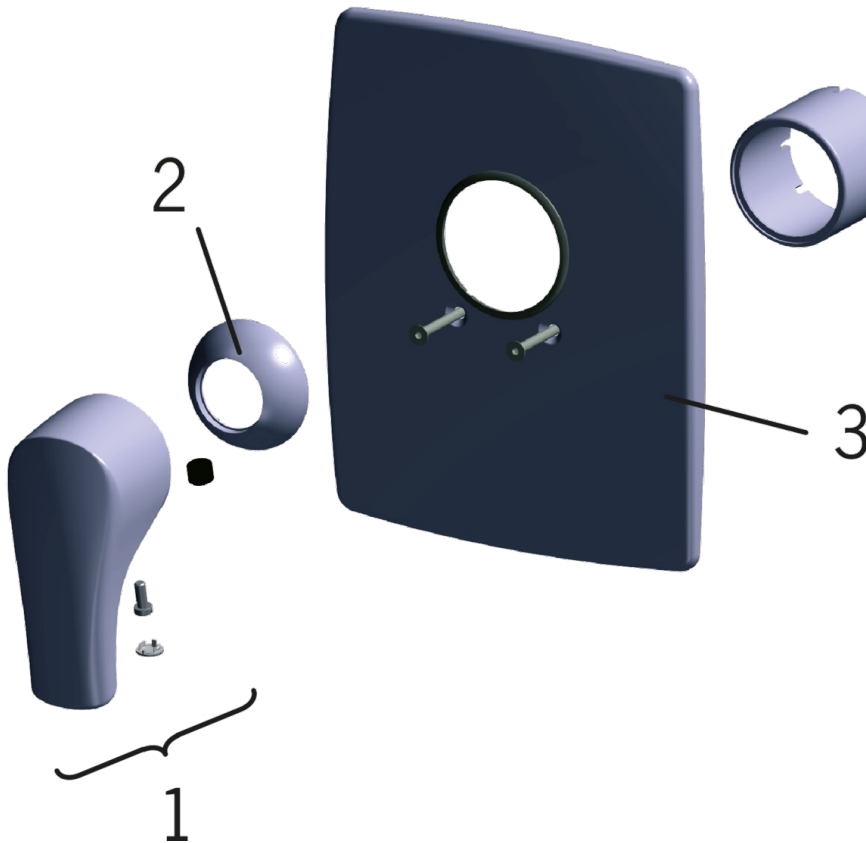

EAN: 6414150058790

www.oras.com/ee/products/oras/product/1987

Oras Saga dušisegisti
seinasisese paigaldusega segisti katteplaat

- Dušš
- Kangsegistid, Katte osa
- Seinasisene paigaldus
- Kroom
- Ühe kahvaga, Kuuma/külma sümbolid

Tehnilised andmed

Vooluhulk

Vooluhulk 300 kPa	0.26 l/s
Rõhukadu vooluhulgal (0.2 l/s)	180 kPa

Tehnilised omadused

Kuum vesi	max. +80°C
Kasutussurve	50 - 1000 kPa

Määrused

EN standard	EN 817
Hääleklass	I (ISO 3822) Oras lab.

Varuosad

SP1987

	Nimetus	Kood
01	Kahv	159260V
02	Kaitsekate	158174
03	Peiteplaat, 160x200	159022V