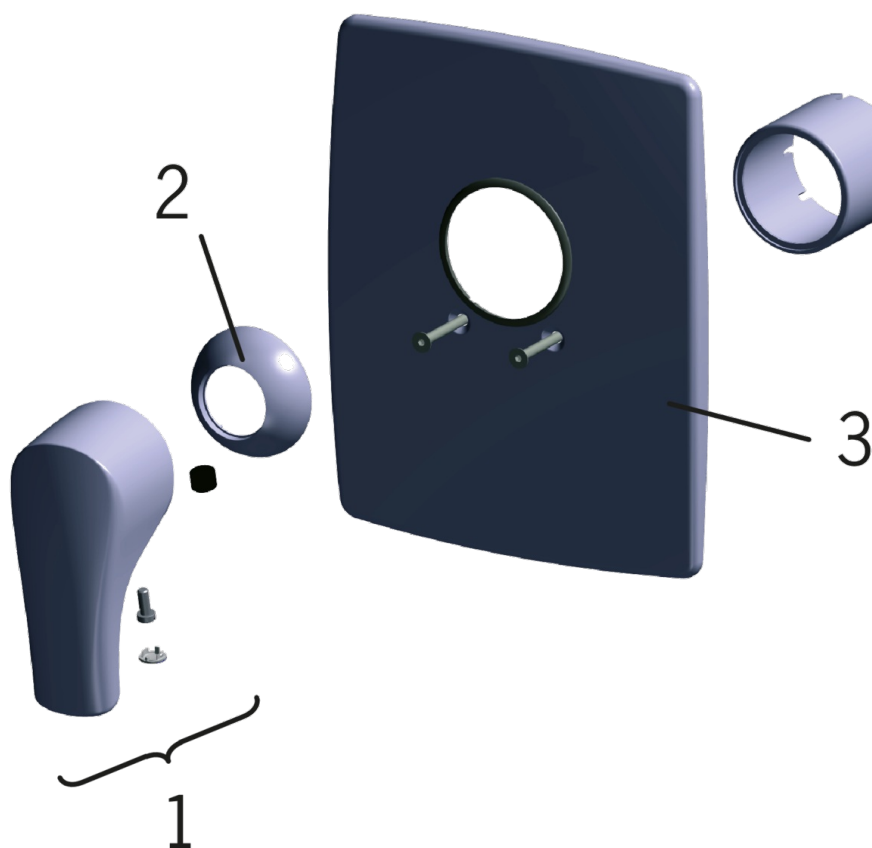

EAN: 6414150058790

[www.oras.com/lt/products/oras/product/1987](http://www.oras.com/lt/products/oras/product/1987)

Sienoje montuojamo dušo maišytuvo išorinė dekoratyvinė dalis. Korpusas Oras Nr. 1286.

- Dušas
- Viensvirtis, Dekoratyvinė dalis
- Montuojamas sienoje, skirtas potinkiniam korpusui
- Chromas
- Viensvirtis, Karšto/ šalto vandens žymenys

### SP1987

	Pavadinimas	Kodas
01	Svirtis	159260V
02	Dangtelis	158174
03	Dangtelio, 160x200	159022V