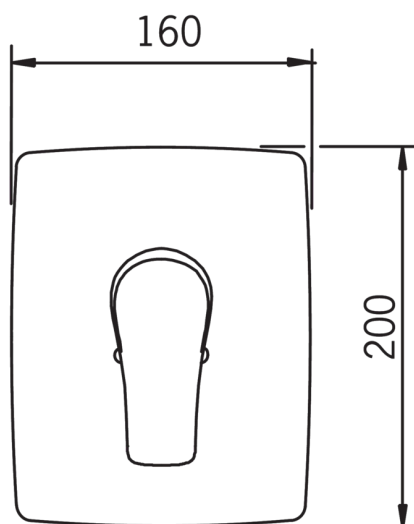

Atsarginės dalys

SP1987

	Pavadinimas	Kodas
01	Svirtis	159260V
02	Dangtelis	158174
03	Dangtelio, 160x200	159022V