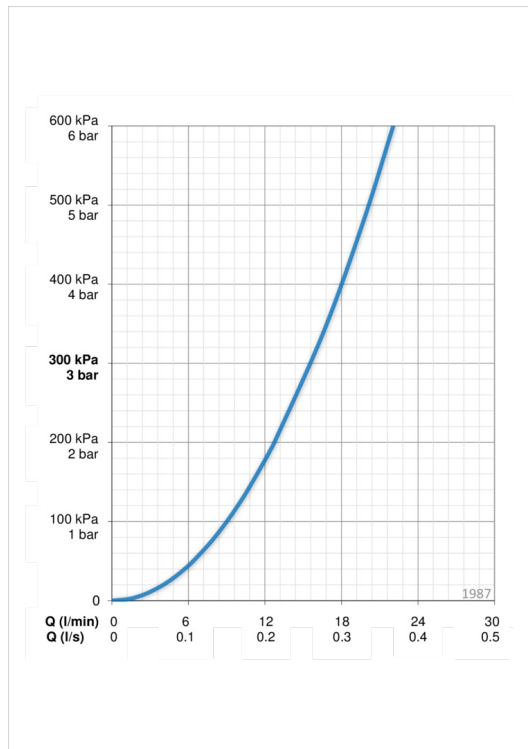

Reguliavimai

EN standartas	EN 817
Triukšmo klasė	I (ISO 3822) Oras lab.