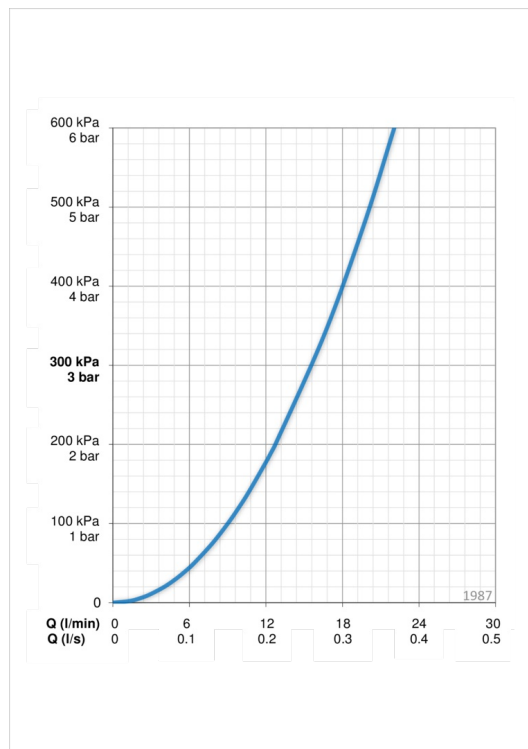

Przepisy prawne

Klasa głośności	I (ISO 3822) Oras lab.