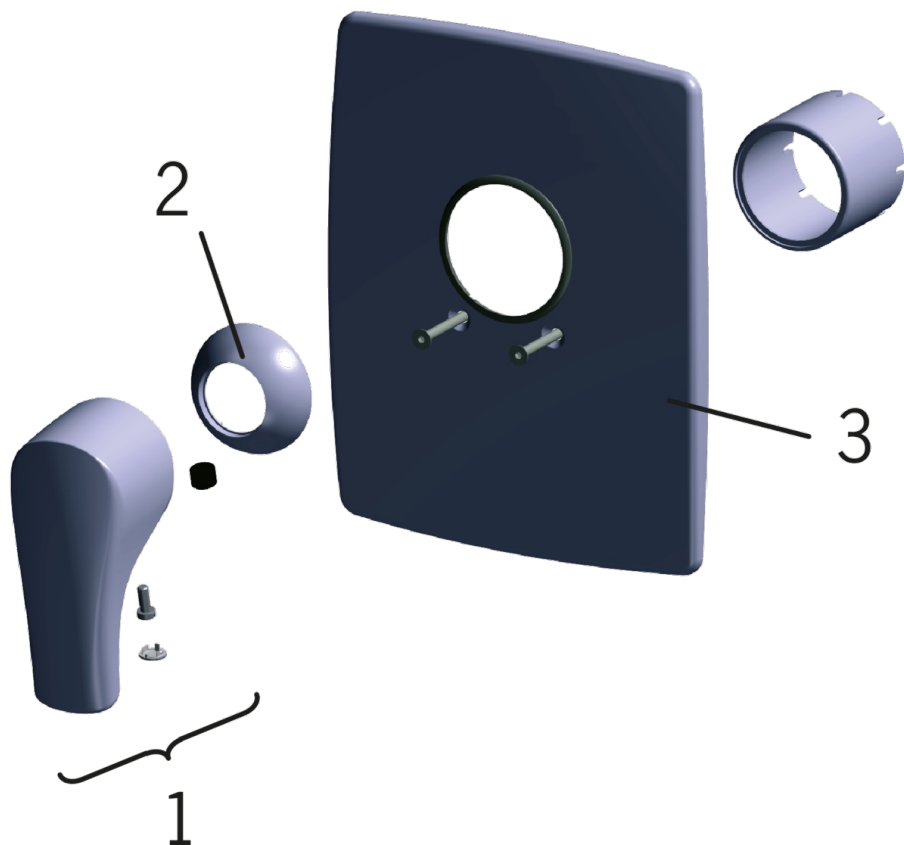

Części zamienne

SP1987

	Kod
01	159260V
02	158174
03	159022V