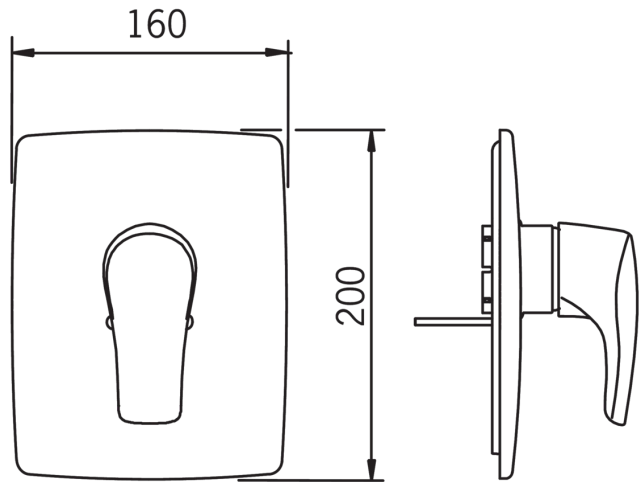

Części zamienne

SP1987

	Kod
01	159260V
02	158174
03	159022V