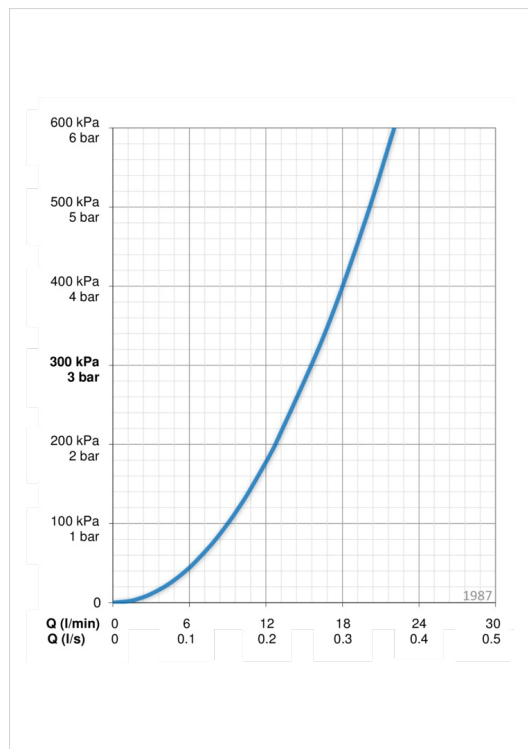

Regulations

Стандарт EN	EN 817
Уровень шума	I (ISO 3822) Oras lab.