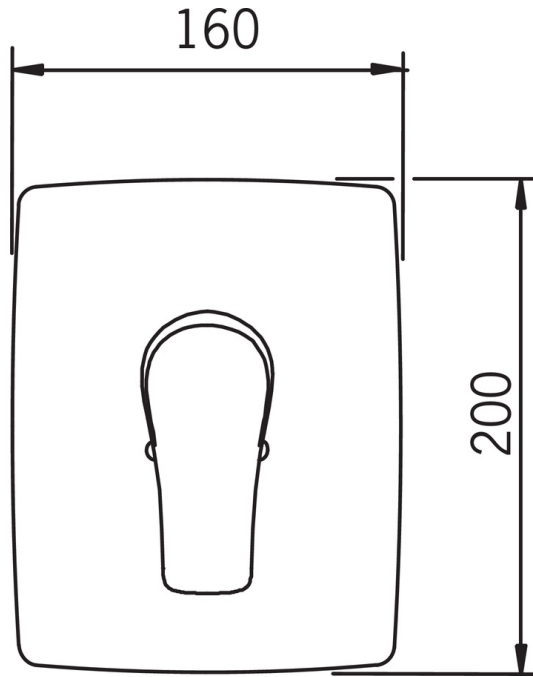

Запасные части

SP1987

Название	Код
01 Рычаг, (2007-)	159260V
02 Защитная чашечка	158174
03 Декоративная пластина, 160x200	159022V