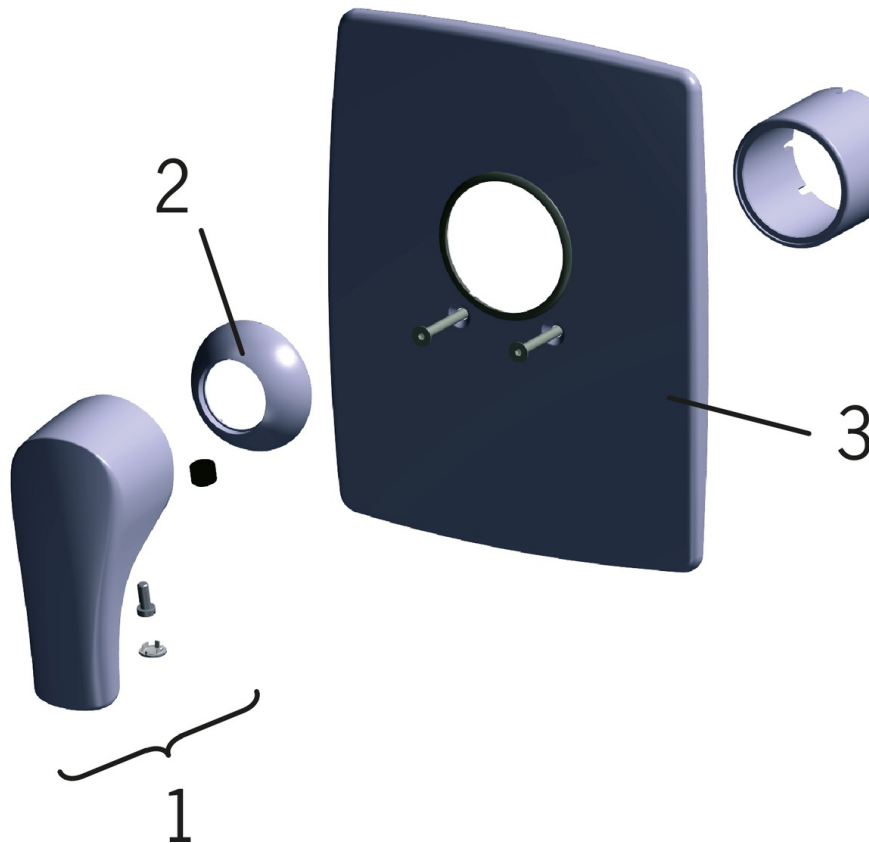

EAN: 6414150058790
static.oras.com/1987

Смеситель скрытого монтажа для душа, наружная декоративная часть. Унифицированный корпус смесителя скрытого монтажа Oras № 1286.

- Shower
- Однорычажный, Декоративная часть
- Настенный скрытого монтажа
- Хром
- Однорычажный смеситель, Рукоятка с маркировкой X+Г воды
- Squarewallrosette

Regulations

Стандарт EN	EN 817
Уровень шума	I (ISO 3822) Oras lab.

Запасные части

SP1987

Название	Код
01 Рычаг, (2007-)	159260V
02 Защитная чашечка	158174
03 Декоративная пластина, 160x200	159022V